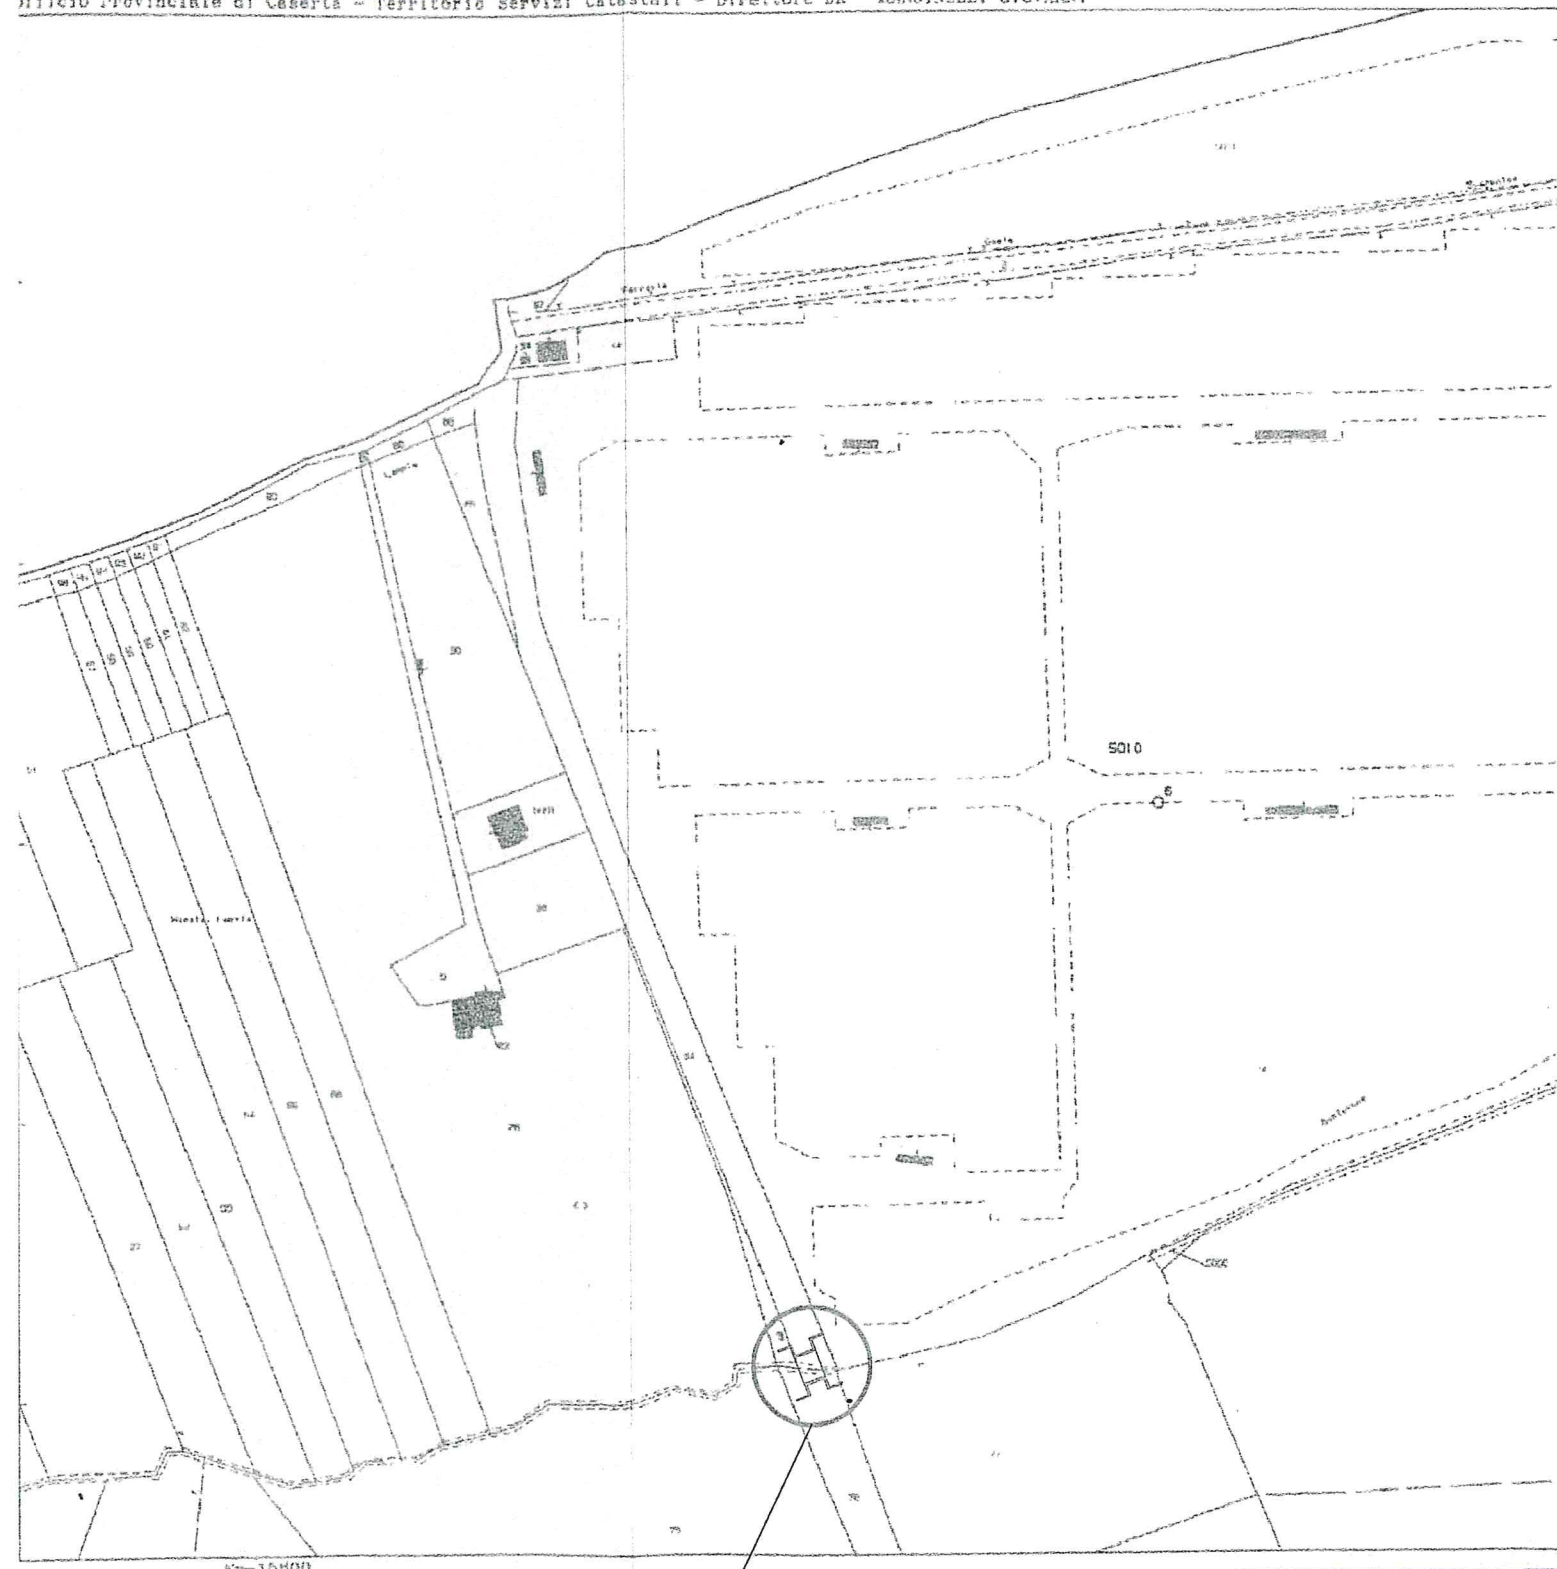

ESTRALCIO DI MAPPA CATASTALE

scala 1:2.000

Ufficio Provinciale di Caserta - Territorio Servizi Catastali - Direttore DR MANCINELLI GIOVANNI

UBICAZIONE PONTICELLO
MANUFATTO RICOSTRUITO