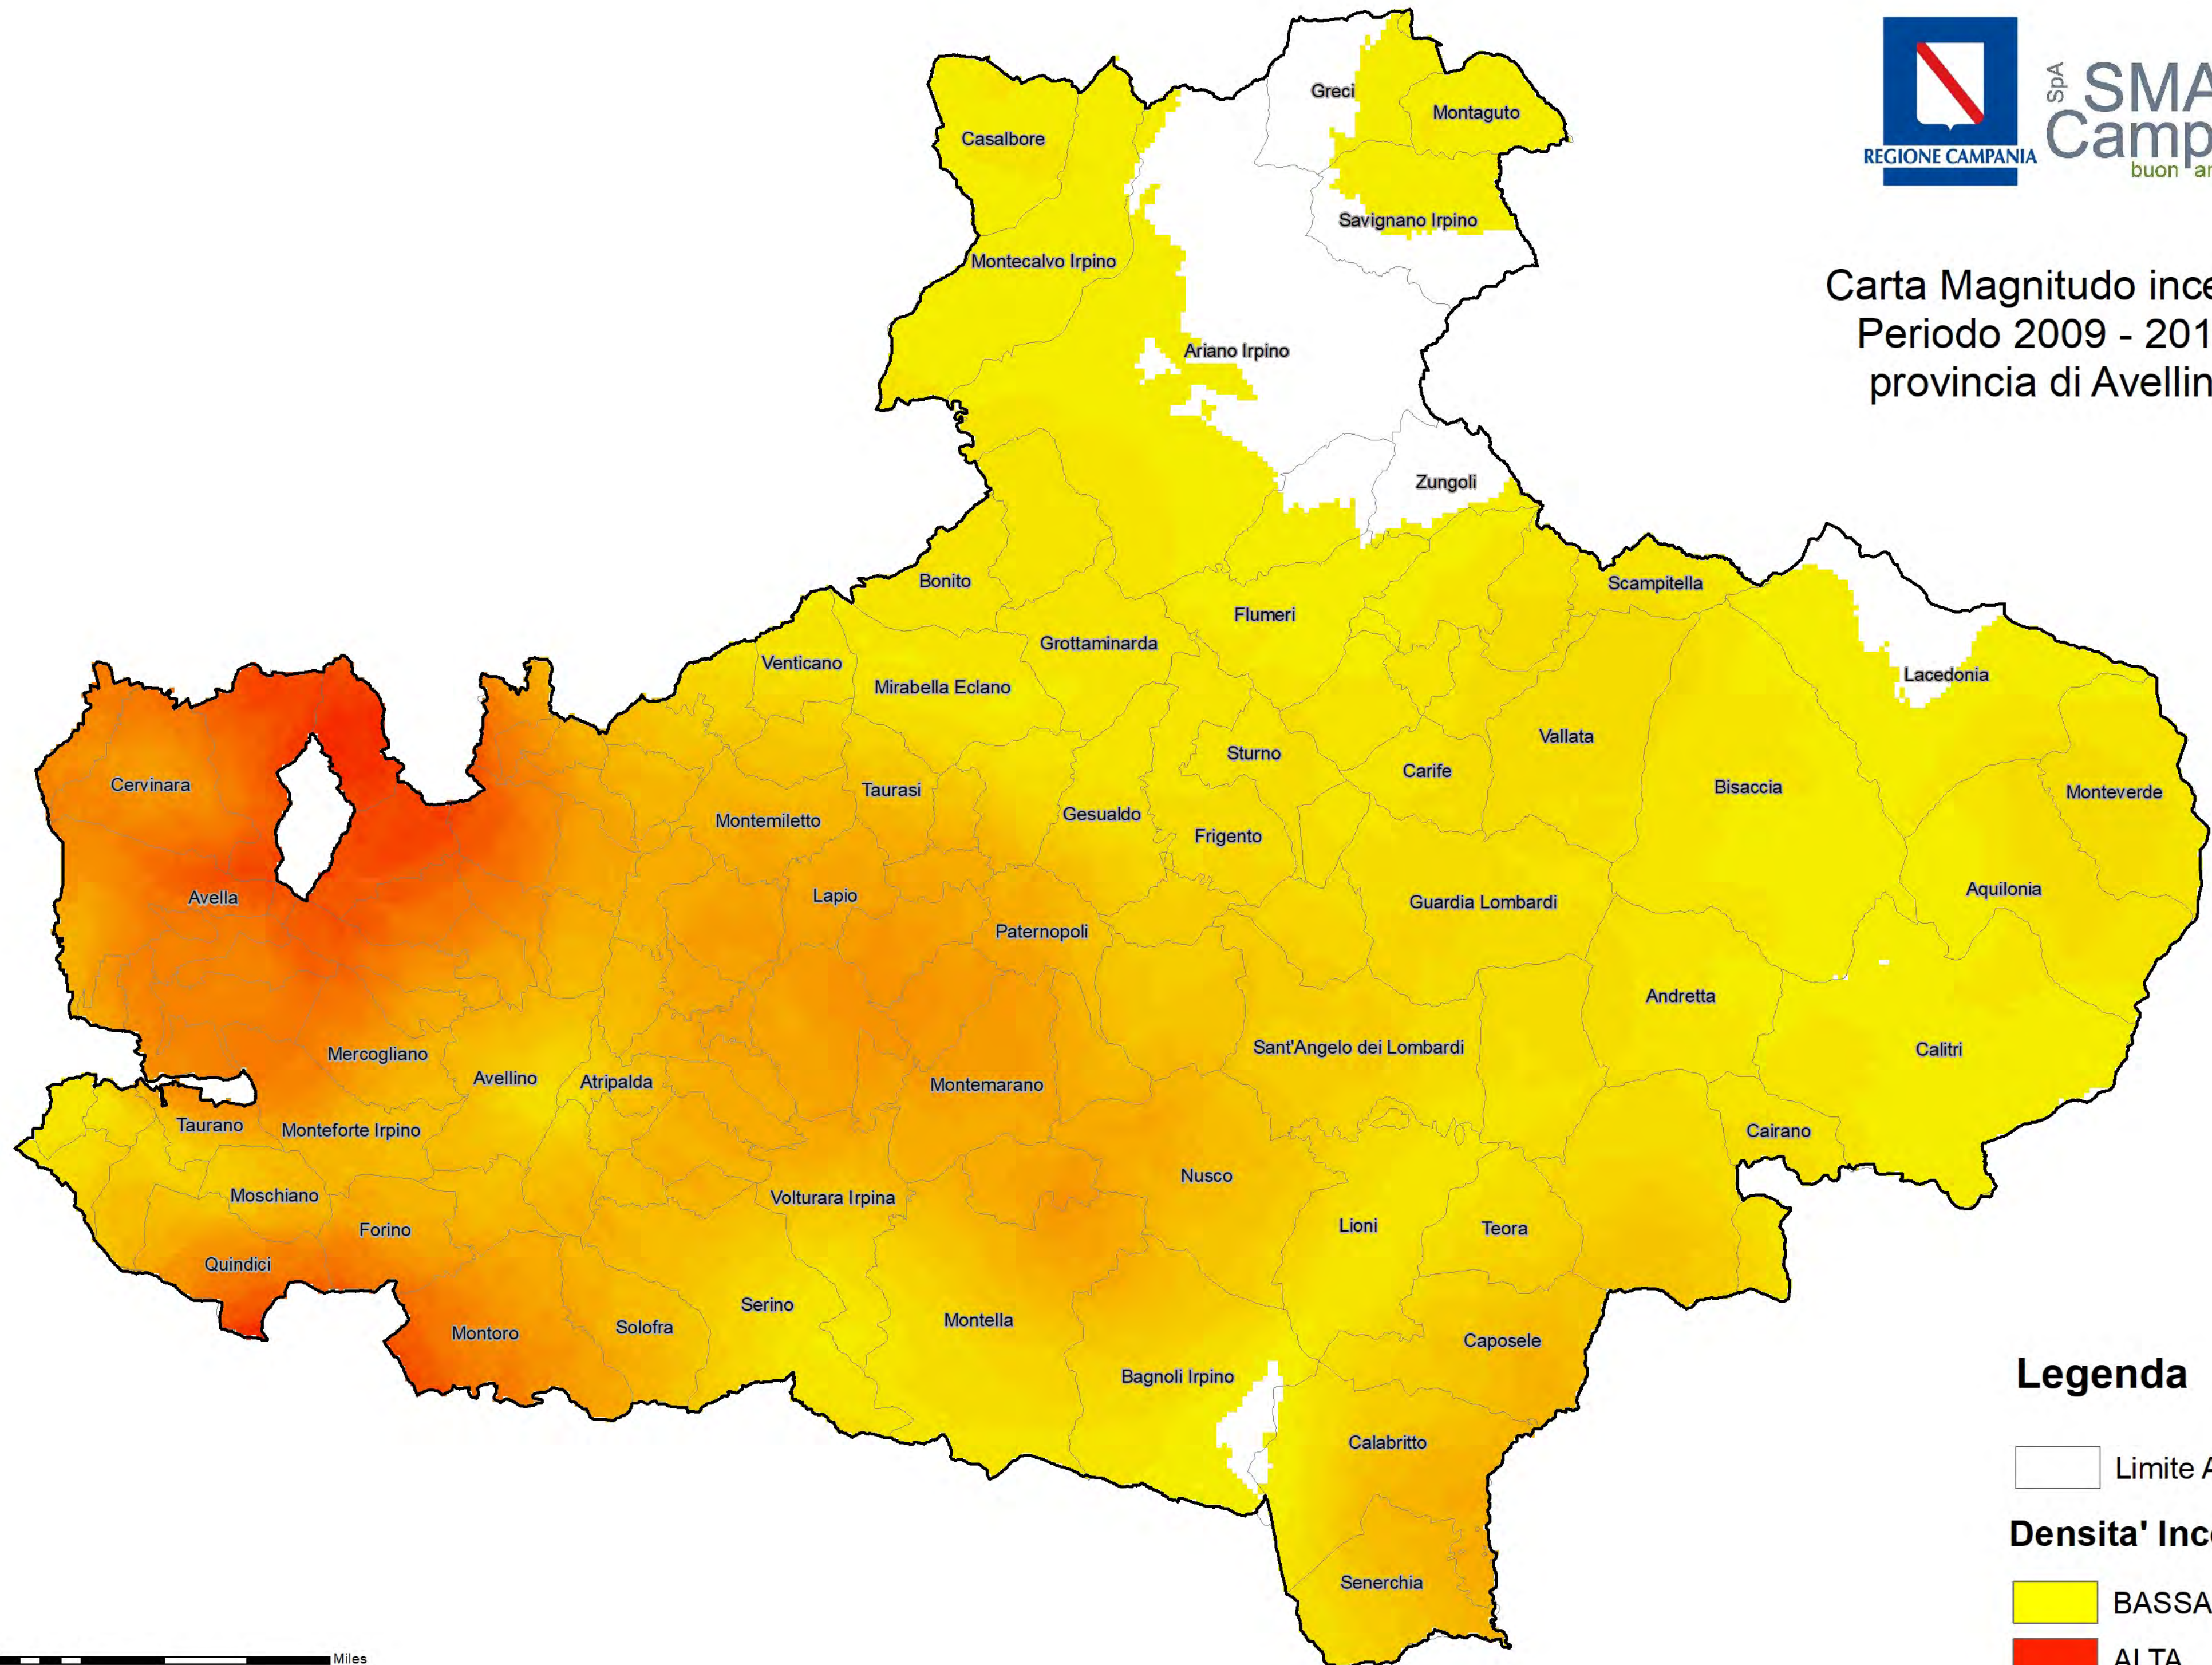

Carta Magnitudo incendi
Periodo 2009 - 2019
regione Campania

Legenda

□ Limite Provinciale

Densita' Incendi

■ BASSA

■ ALTA

0 2,75 5,5 11 16,5 22 Miles

Carta Magnitudo incendi
Periodo 2009 - 2019
provincia di Avellino

Legenda

 Limite Amministrativo

Densita' Incendi

 BASSA
 ALTA

0 1 2 4 6 8 Miles

Carta Magnitudo incendi
Periodo 2009 - 2019
provincia di Benevento

Legenda

 Limite Amministrativo

Densita' Incendi

 BASSA

 ALTA

Carta Magnitudo incendi
Periodo 2009 - 2019
provincia di Caserta

fonte: <http://burc.regione.campania.it>

Legenda

Limite Amministrativo

Densita' Incendi

BASSA

ALTA

Carta Magnitudo incendi Periodo 2009 - 2019 provincia di Napoli

Legenda

 Limite Amministrativo

Densita' Incendi

 BASSA
 ALTA

Carta Magnitudo incendi
Periodo 2009 - 2019
provincia di Salerno