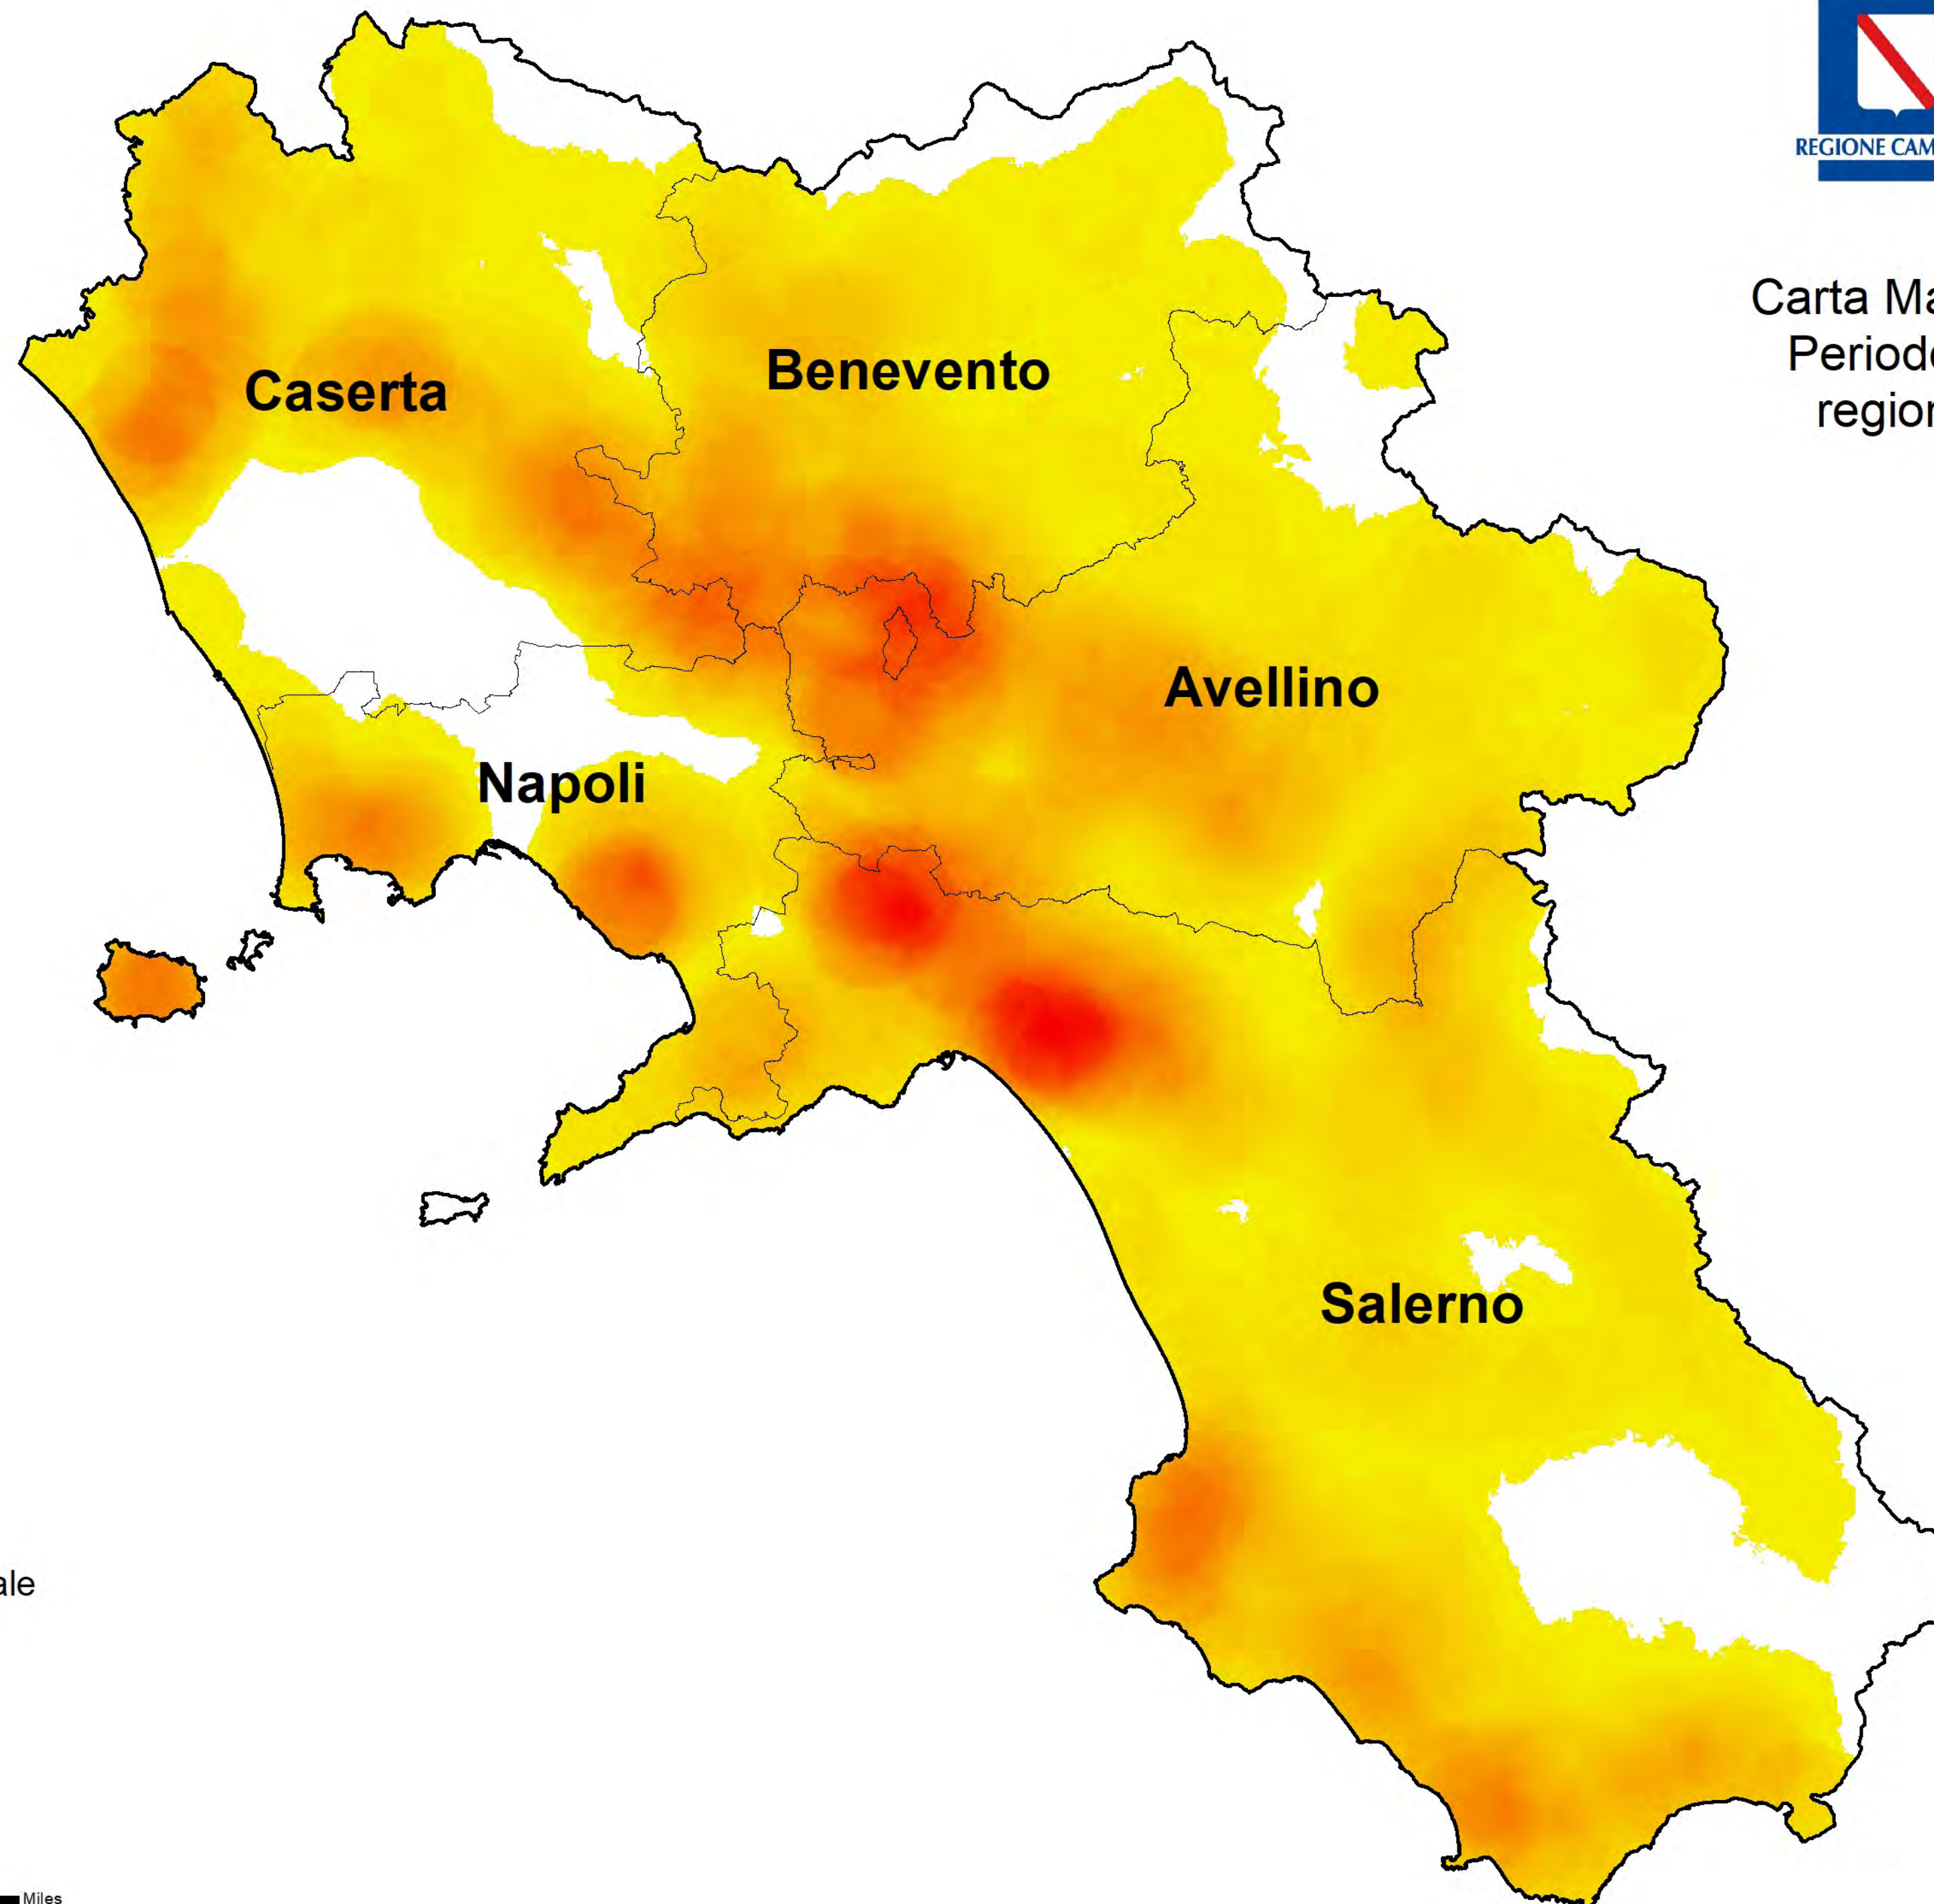

Carta Magnitudo incendi
Periodo 2009 - 2019
regione Campania

Legenda

□ Limite Provinciale

Densita' Incendi

■ BASSA

■ ALTA

0 2,75 5,5 11 16,5 22 Miles

Carta Magnitudo incendi
Periodo 2009 - 2019
provincia di Avellino

Legenda

 Limite Amministrativo

Densita' Incendi

 BASSA
 ALTA

0 1 2 4 6 8 Miles

Carta Magnitudo incendi
Periodo 2009 - 2019
provincia di Benevento

Legenda

 Limite Amministrativo

BASSA

ALTA

Carta Magnitudo incendi Periodo 2009 - 2019 provincia di Napoli

Legenda

 Limite Amministrativo

Densita' Incendi

 BASSA
 ALTA

Carta Magnitudo incendi
Periodo 2009 - 2019
provincia di Salerno