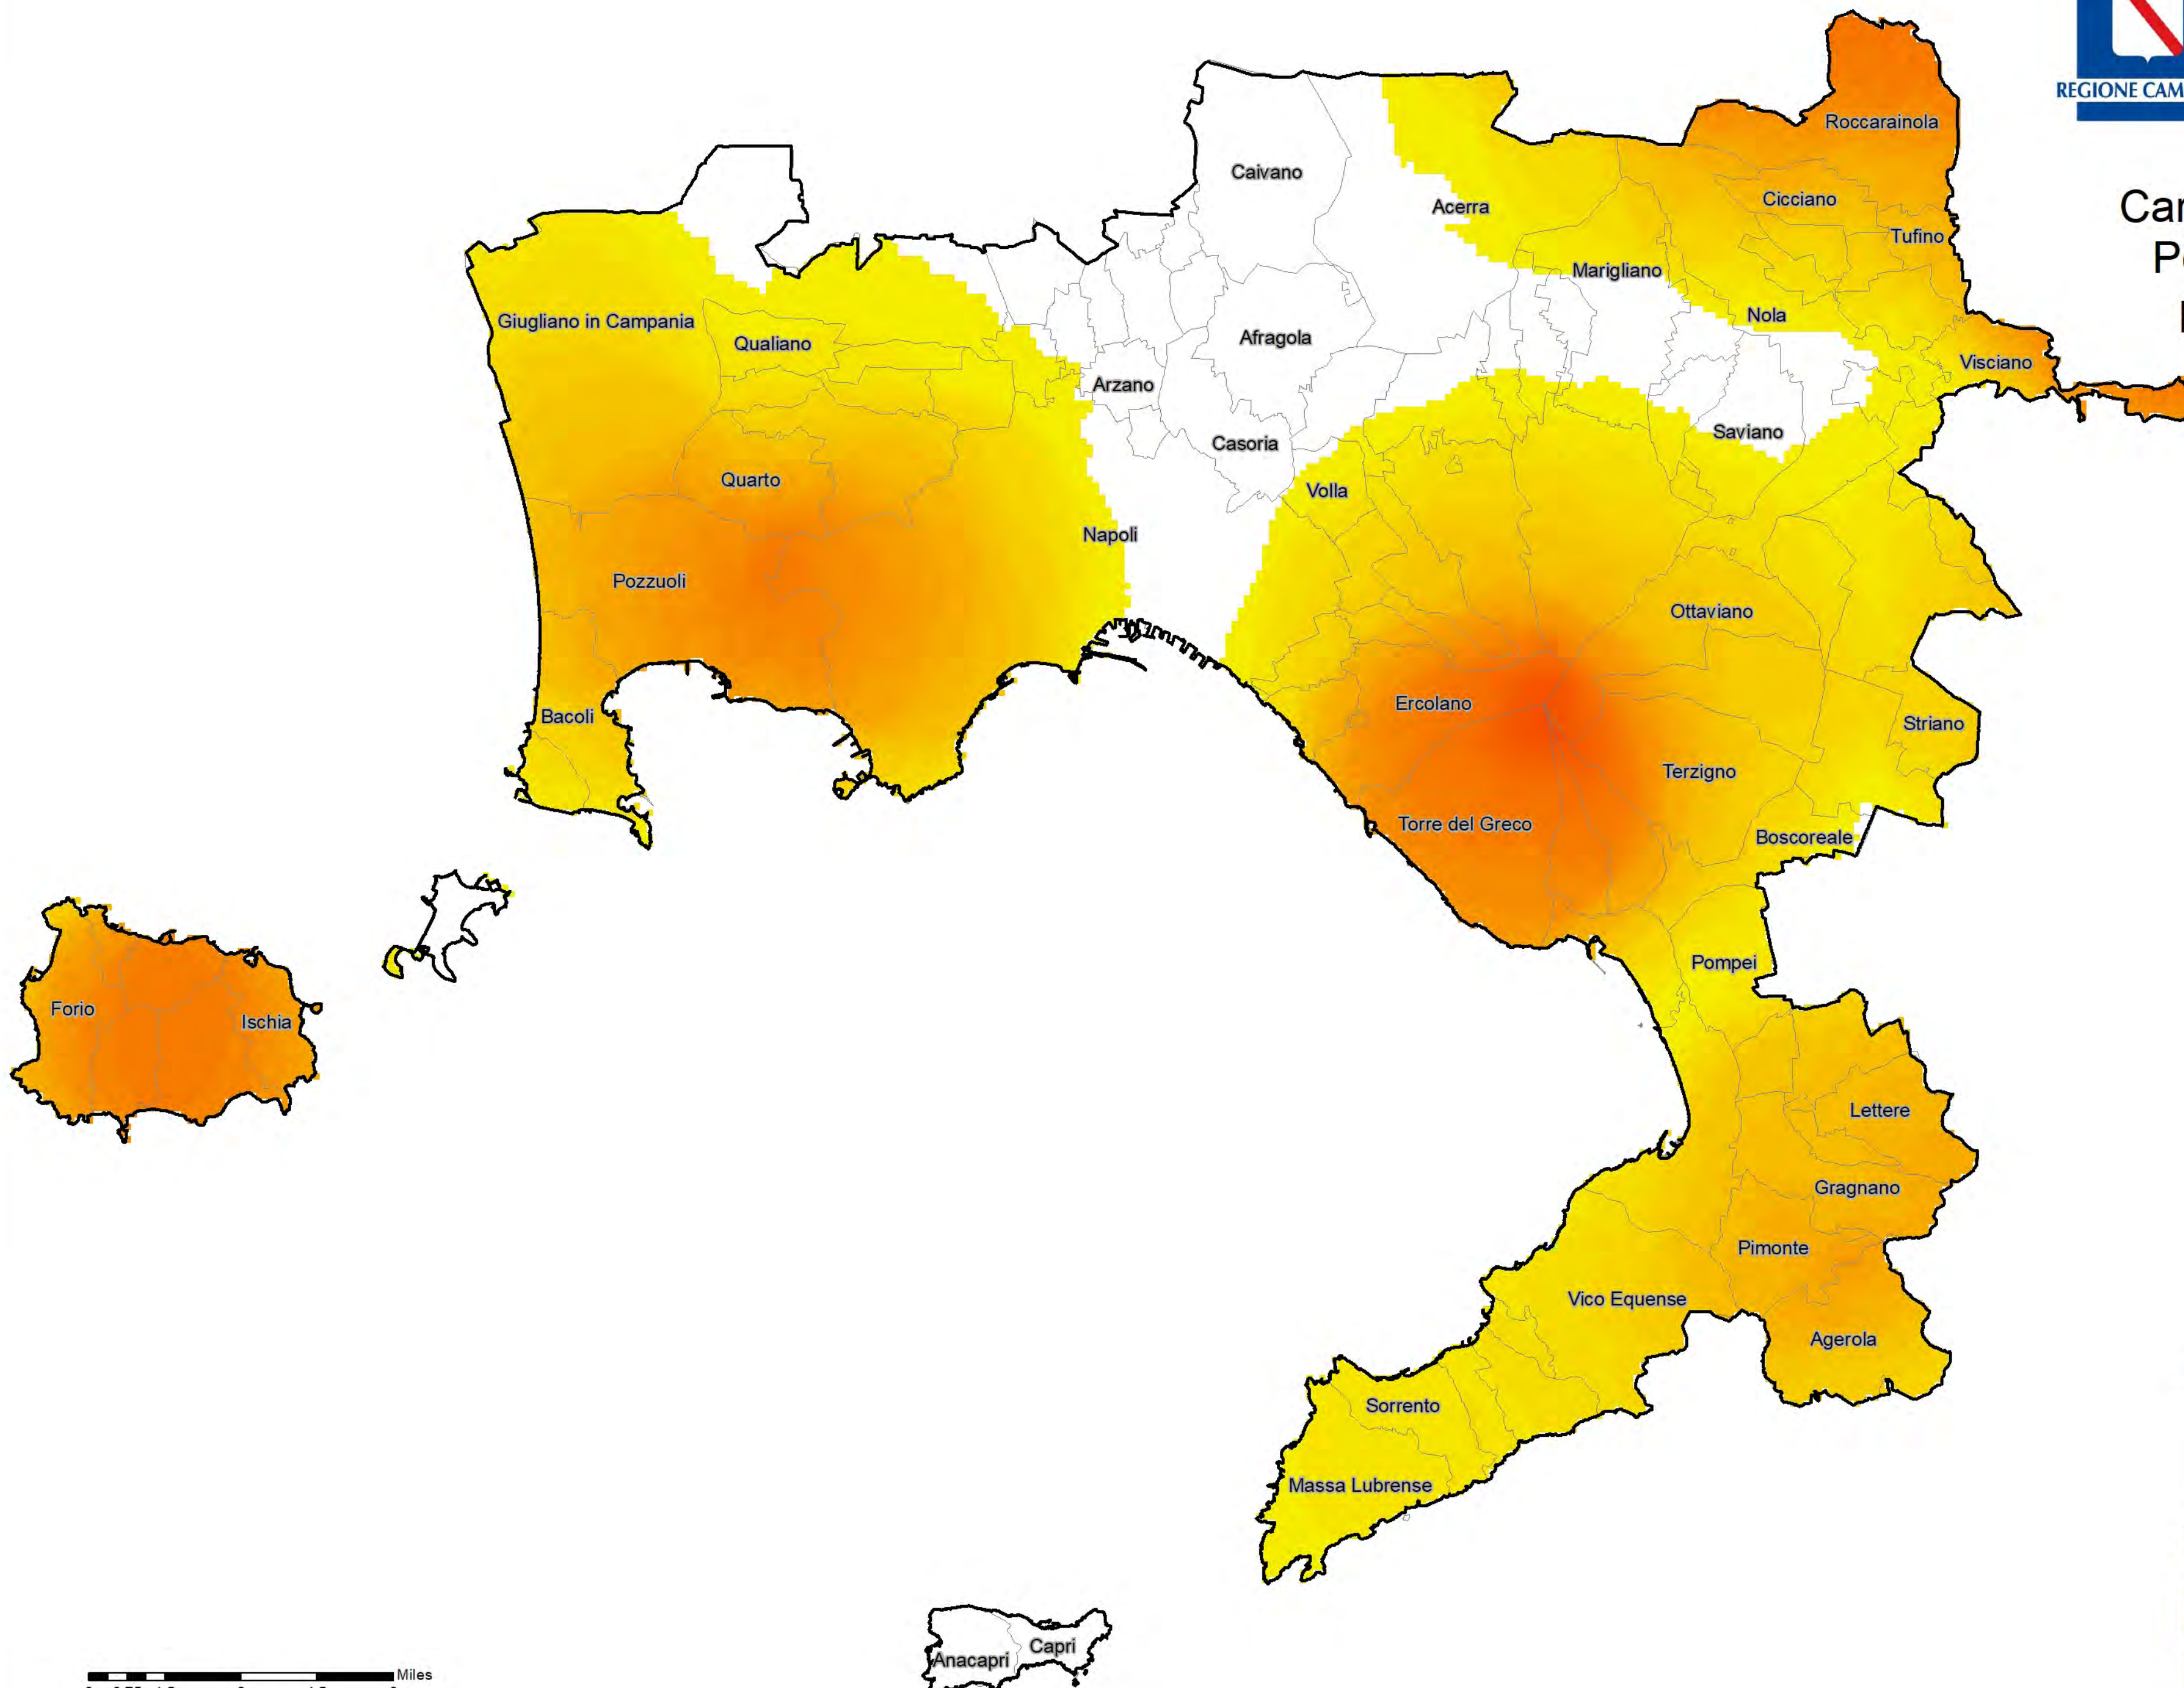

Carta Magnitudo incendi
Periodo 2009 - 2019
regione Campania

Legenda

□ Limite Provinciale

Densita' Incendi

■ BASSA

■ ALTA

0 2,75 5,5 11 16,5 22 Miles

Carta Magnitudo incendi
Periodo 2009 - 2019
provincia di Avellino

Legenda

 Limite Amministrativo

Densita' Incendi

 BASSA
 ALTA

0 1 2 4 6 8 Miles

Carta Magnitudo incendi
Periodo 2009 - 2019
provincia di Benevento

Legenda

 Limite Amministrativo

Densita' Incendi

 BASSA

 ALTA

Carta Magnitudo incendi
Periodo 2009 - 2019
provincia di Caserta

fonte: <http://burc.regione.campania.it>

Legenda

Limite Amministrativo

Densita' Incendi

BASSA

ALTA

Carta Magnitudo incendi Periodo 2009 - 2019 provincia di Napoli

Legenda

 Limite Amministrativo

Densita' Incendi

 BASSA
 ALTA

Carta Magnitudo incendi
Periodo 2009 - 2019
provincia di Salerno