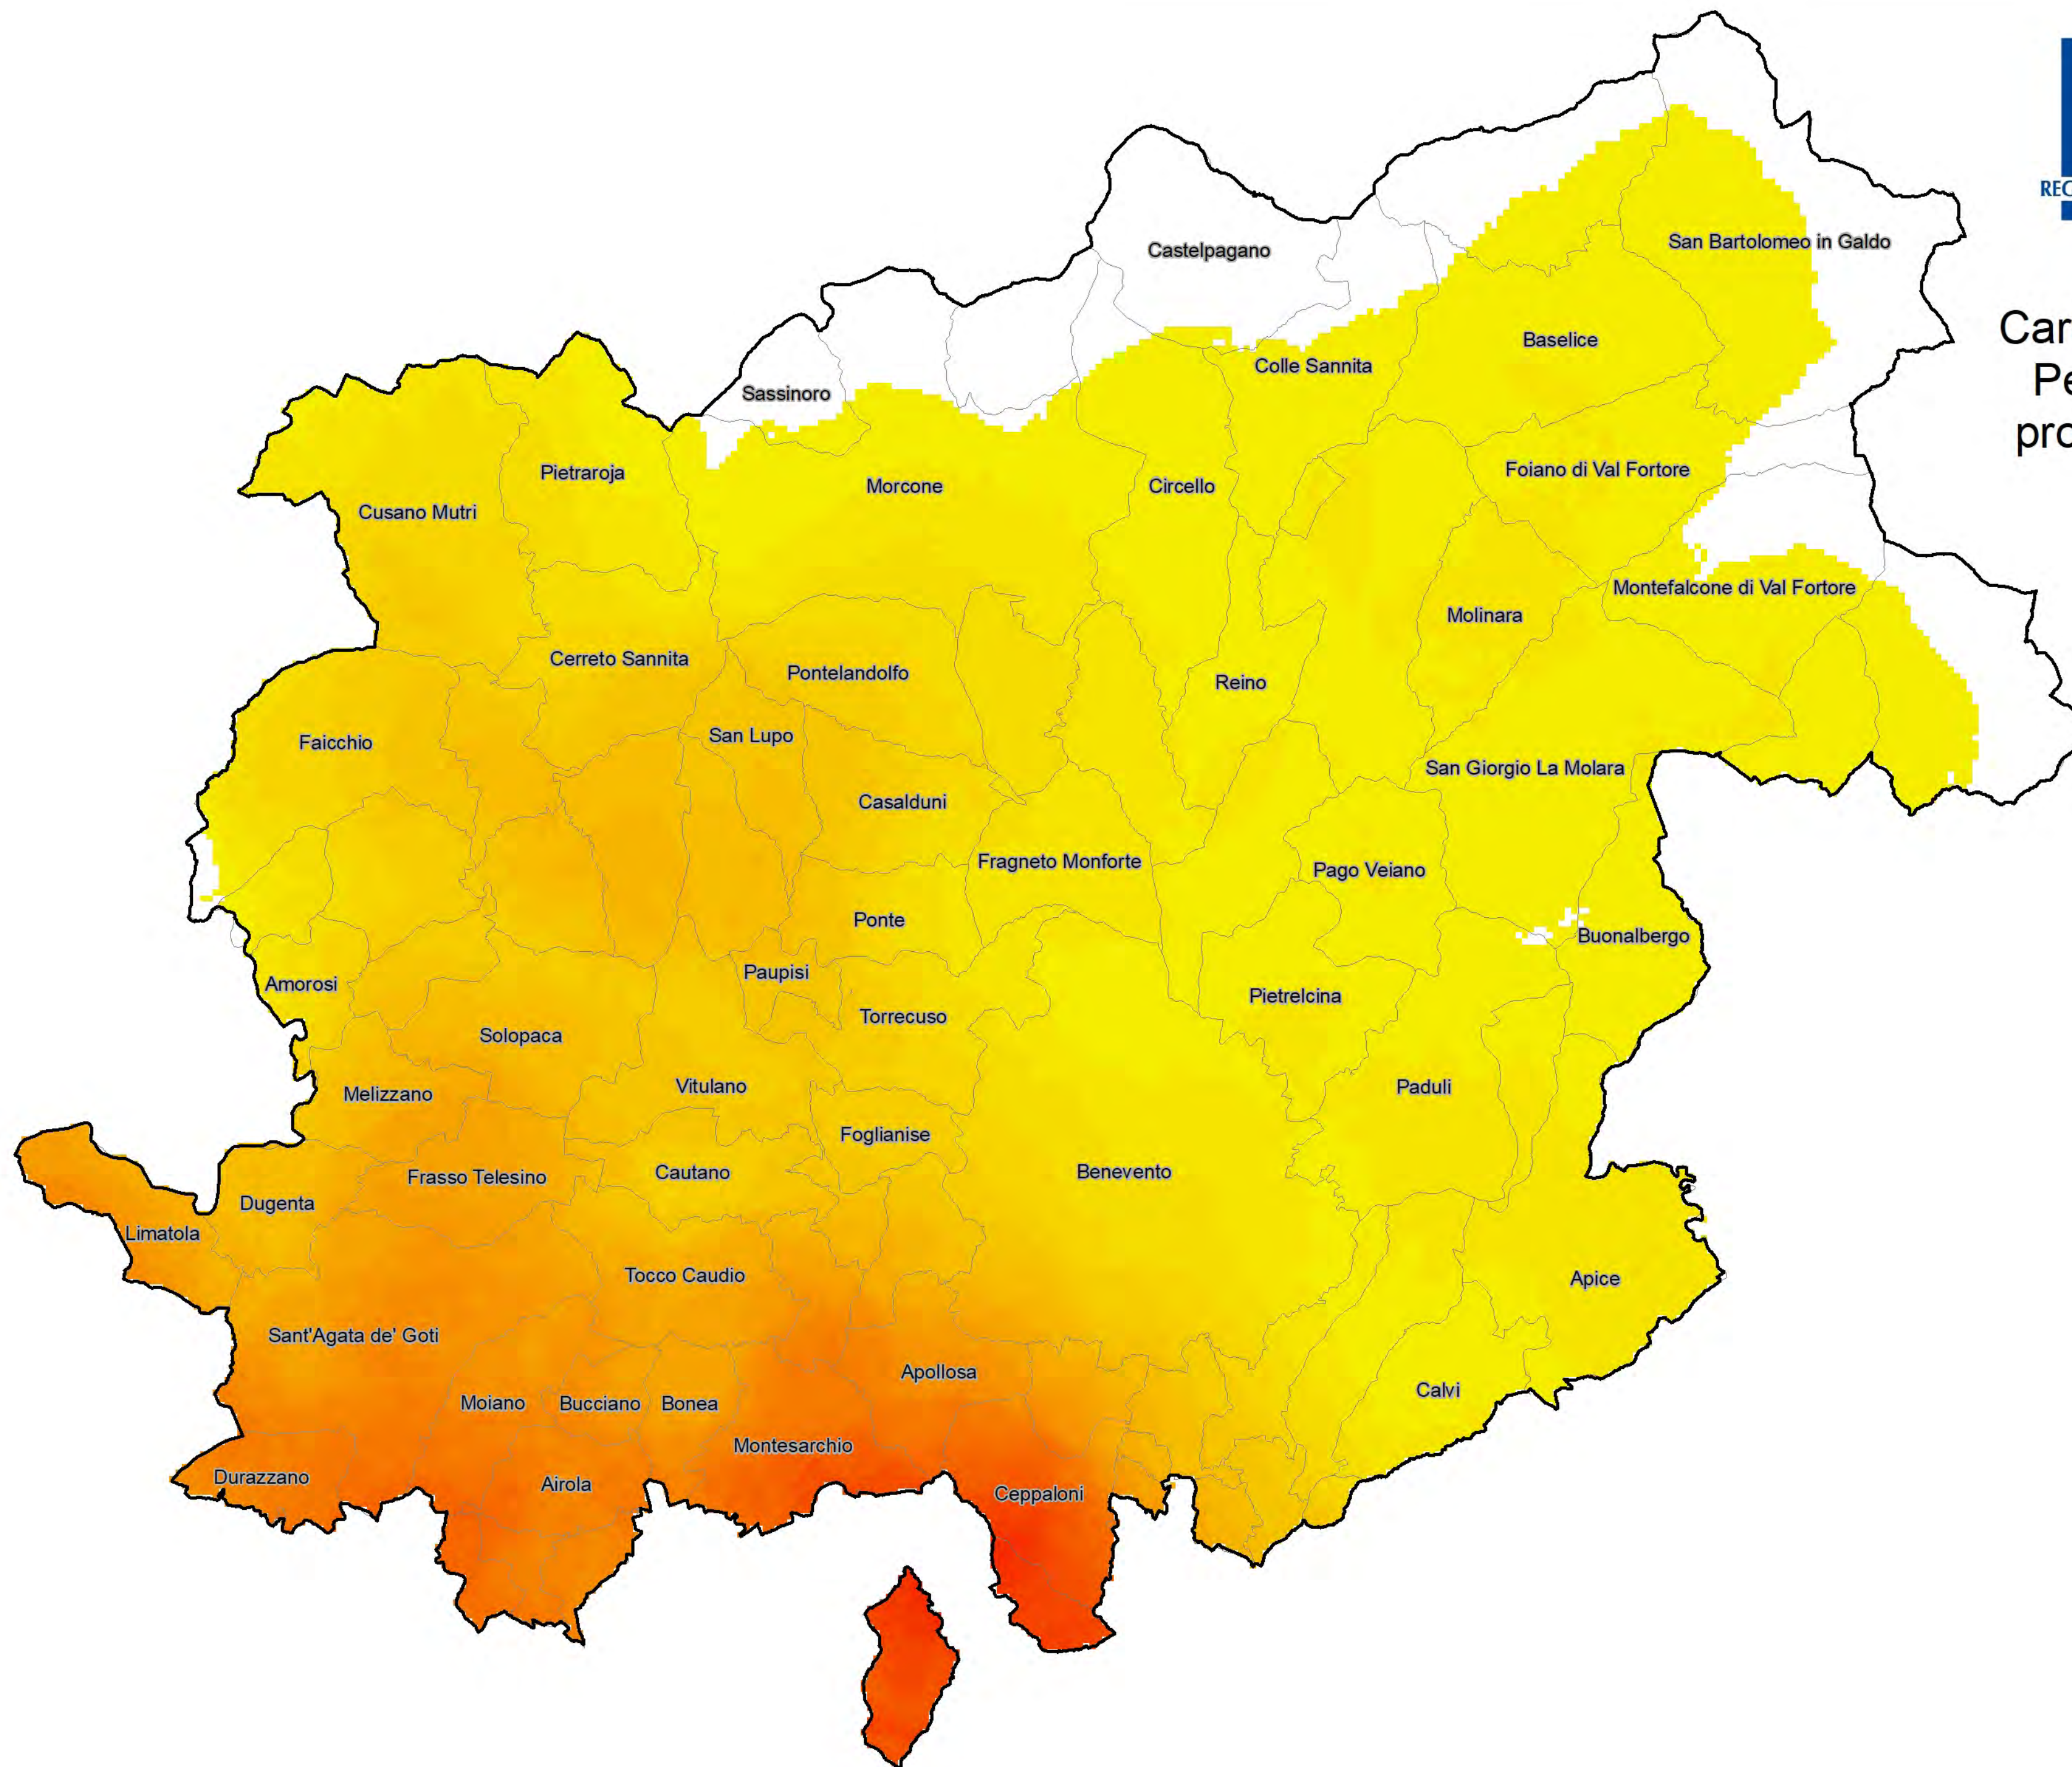

Carta Magnitudo incendi
Periodo 2009 - 2019
regione Campania

Legenda

□ Limite Provinciale

Densita' Incendi

■ BASSA

■ ALTA

0 2,75 5,5 11 16,5 22 Miles

Carta Magnitudo incendi
Periodo 2009 - 2019
provincia di Avellino

Legenda

 Limite Amministrativo

Densita' Incendi

 BASSA
 ALTA

0 1 2 4 6 8 Miles

Carta Magnitudo incendi
Periodo 2009 - 2019
provincia di Benevento

Legenda

 Limite Amministrativo

BASSA

ALTA

Carta Magnitudo incendi Periodo 2009 - 2019 provincia di Napoli

Legenda

 Limite Amministrativo

Densita' Incendi

 BASSA
 ALTA

Carta Magnitudo incendi
Periodo 2009 - 2019
provincia di Salerno