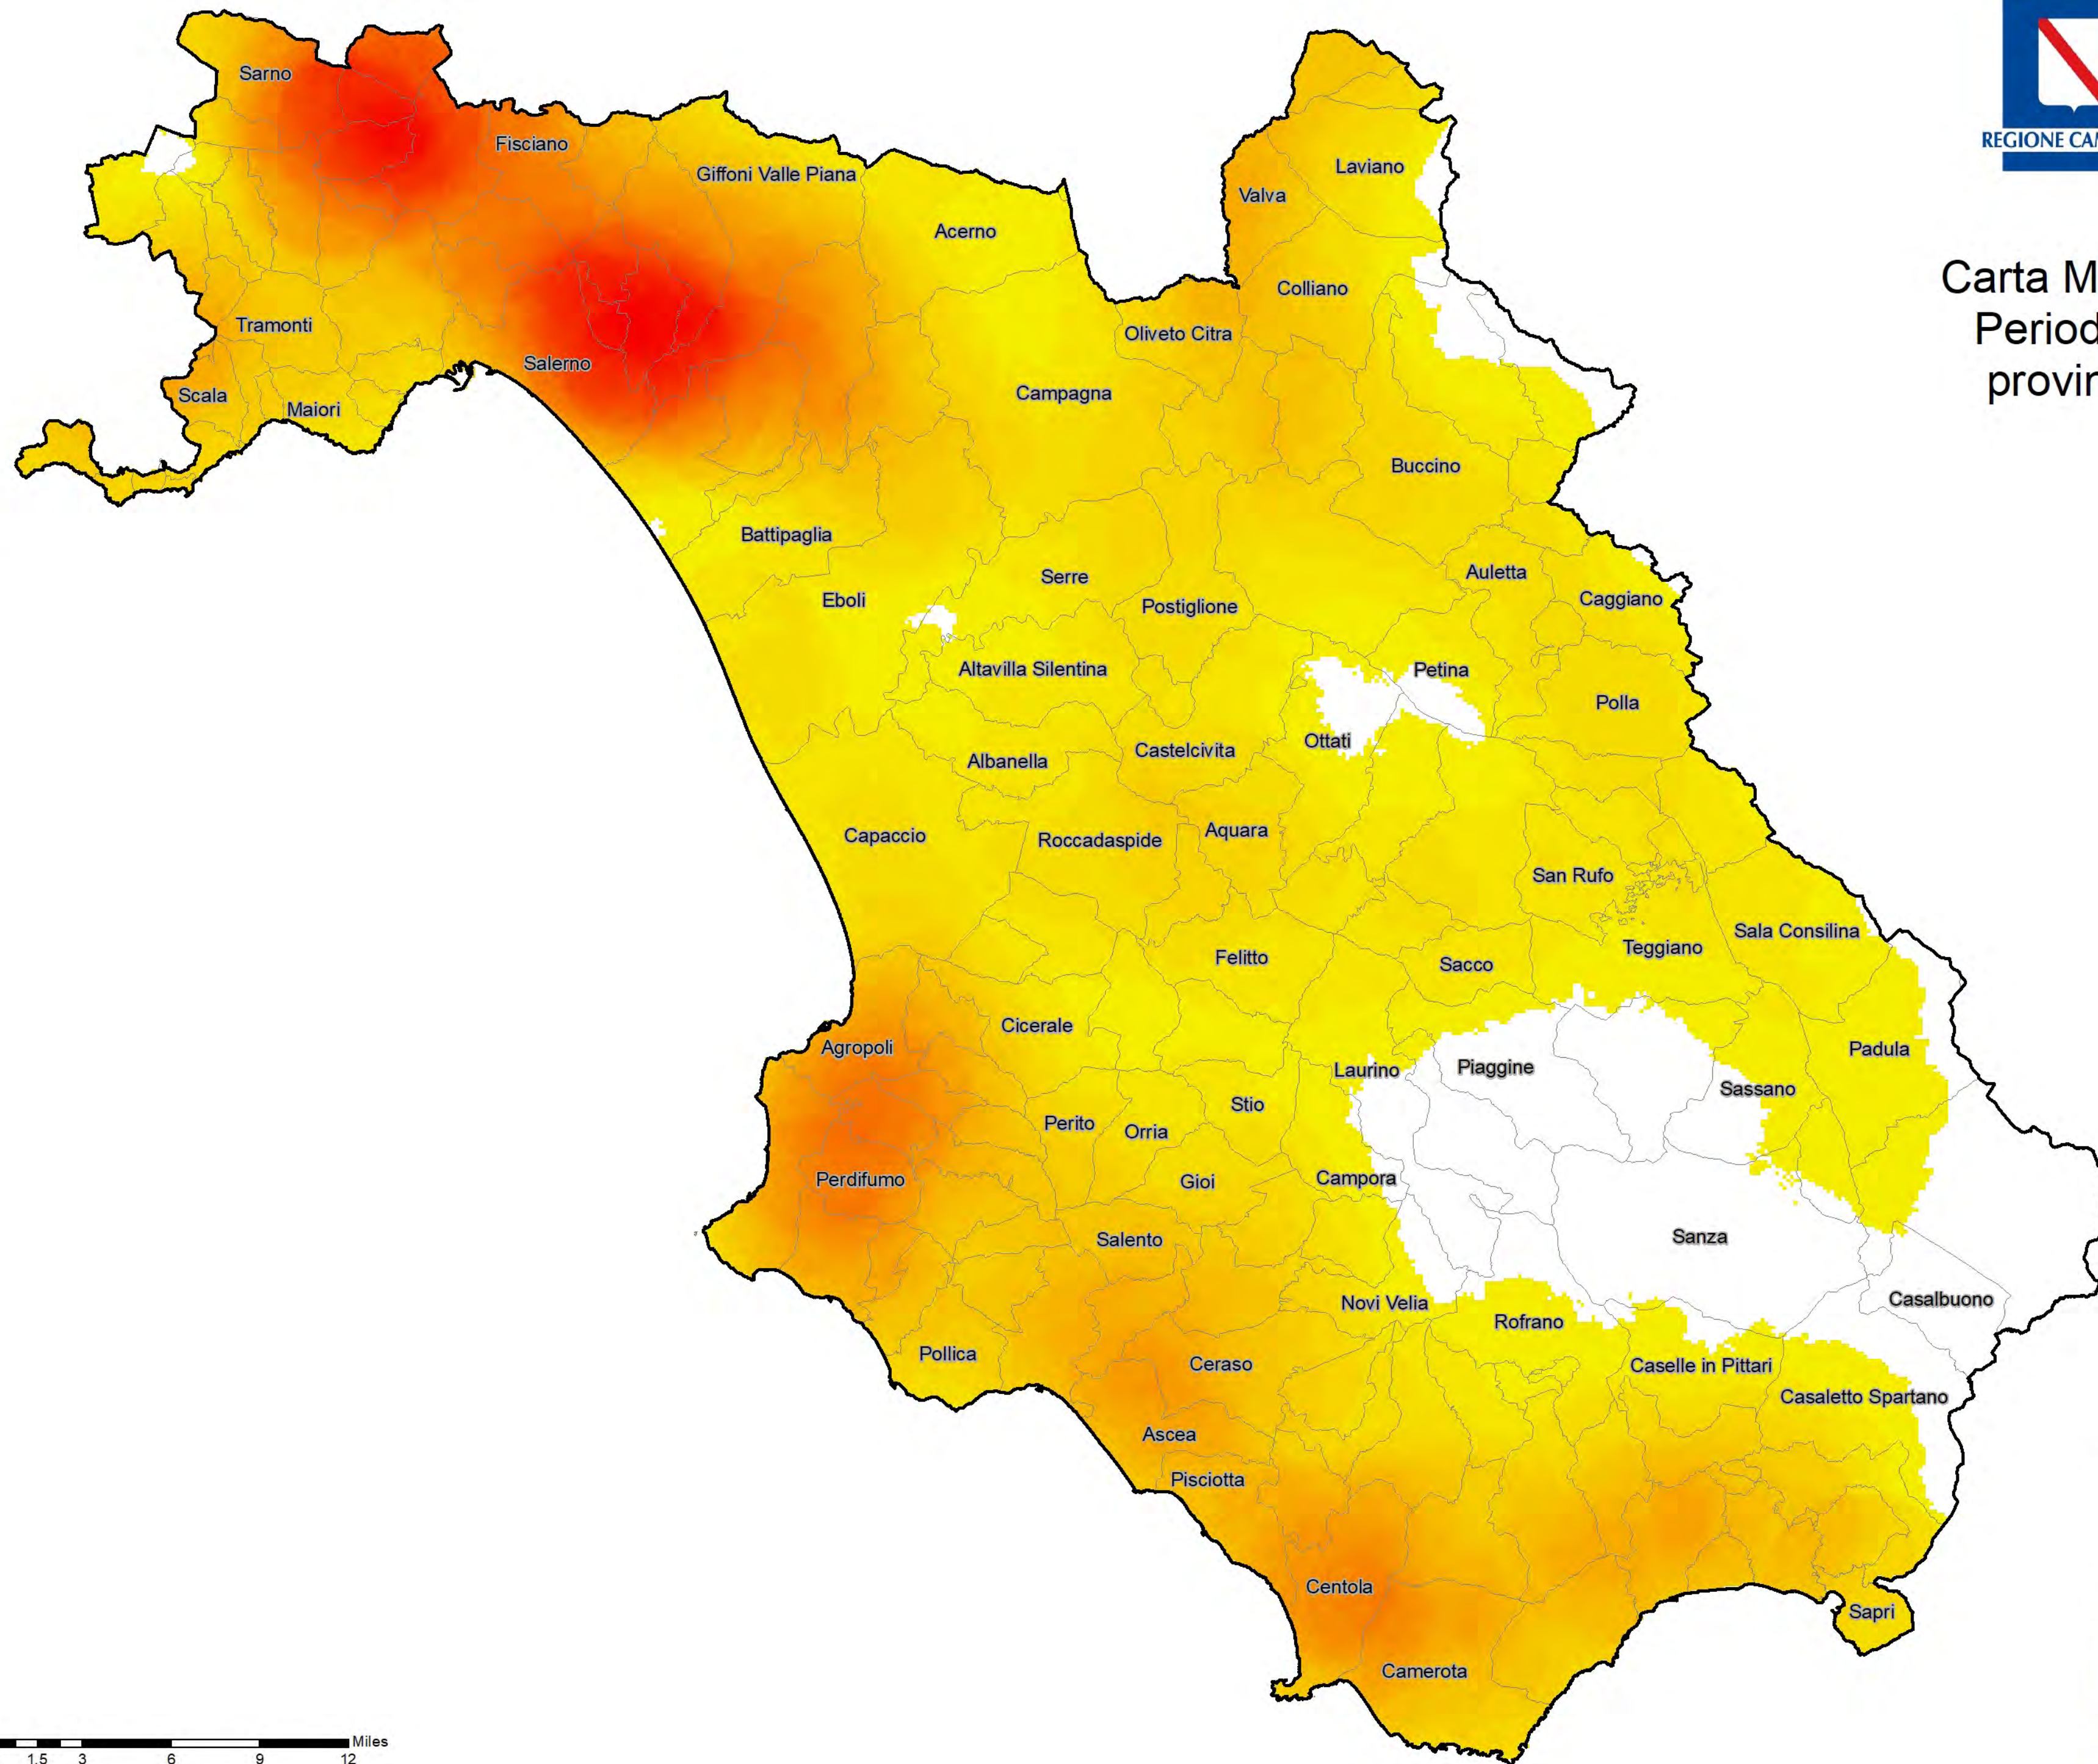

Carta Magnitudo incendi
Periodo 2009 - 2019
regione Campania

Legenda

□ Limite Provinciale

Densita' Incendi

■ BASSA

■ ALTA

0 2,75 5,5 11 16,5 22 Miles

Carta Magnitudo incendi
Periodo 2009 - 2019
provincia di Avellino

Legenda

 Limite Amministrativo

Densita' Incendi

 BASSA
 ALTA

0 1 2 4 6 8 Miles

Carta Magnitudo incendi
Periodo 2009 - 2019
provincia di Benevento

Legenda

 Limite Amministrativo

BASSA

ALTA

Carta Magnitudo incendi Periodo 2009 - 2019 provincia di Napoli

Legenda

 Limite Amministrativo

Densita' Incendi

 BASSA
 ALTA

Carta Magnitudo incendi
Periodo 2009 - 2019
provincia di Salerno

Legenda

 Limite Amministrativo

Densita' Incendi

 BASSA

 ALTA