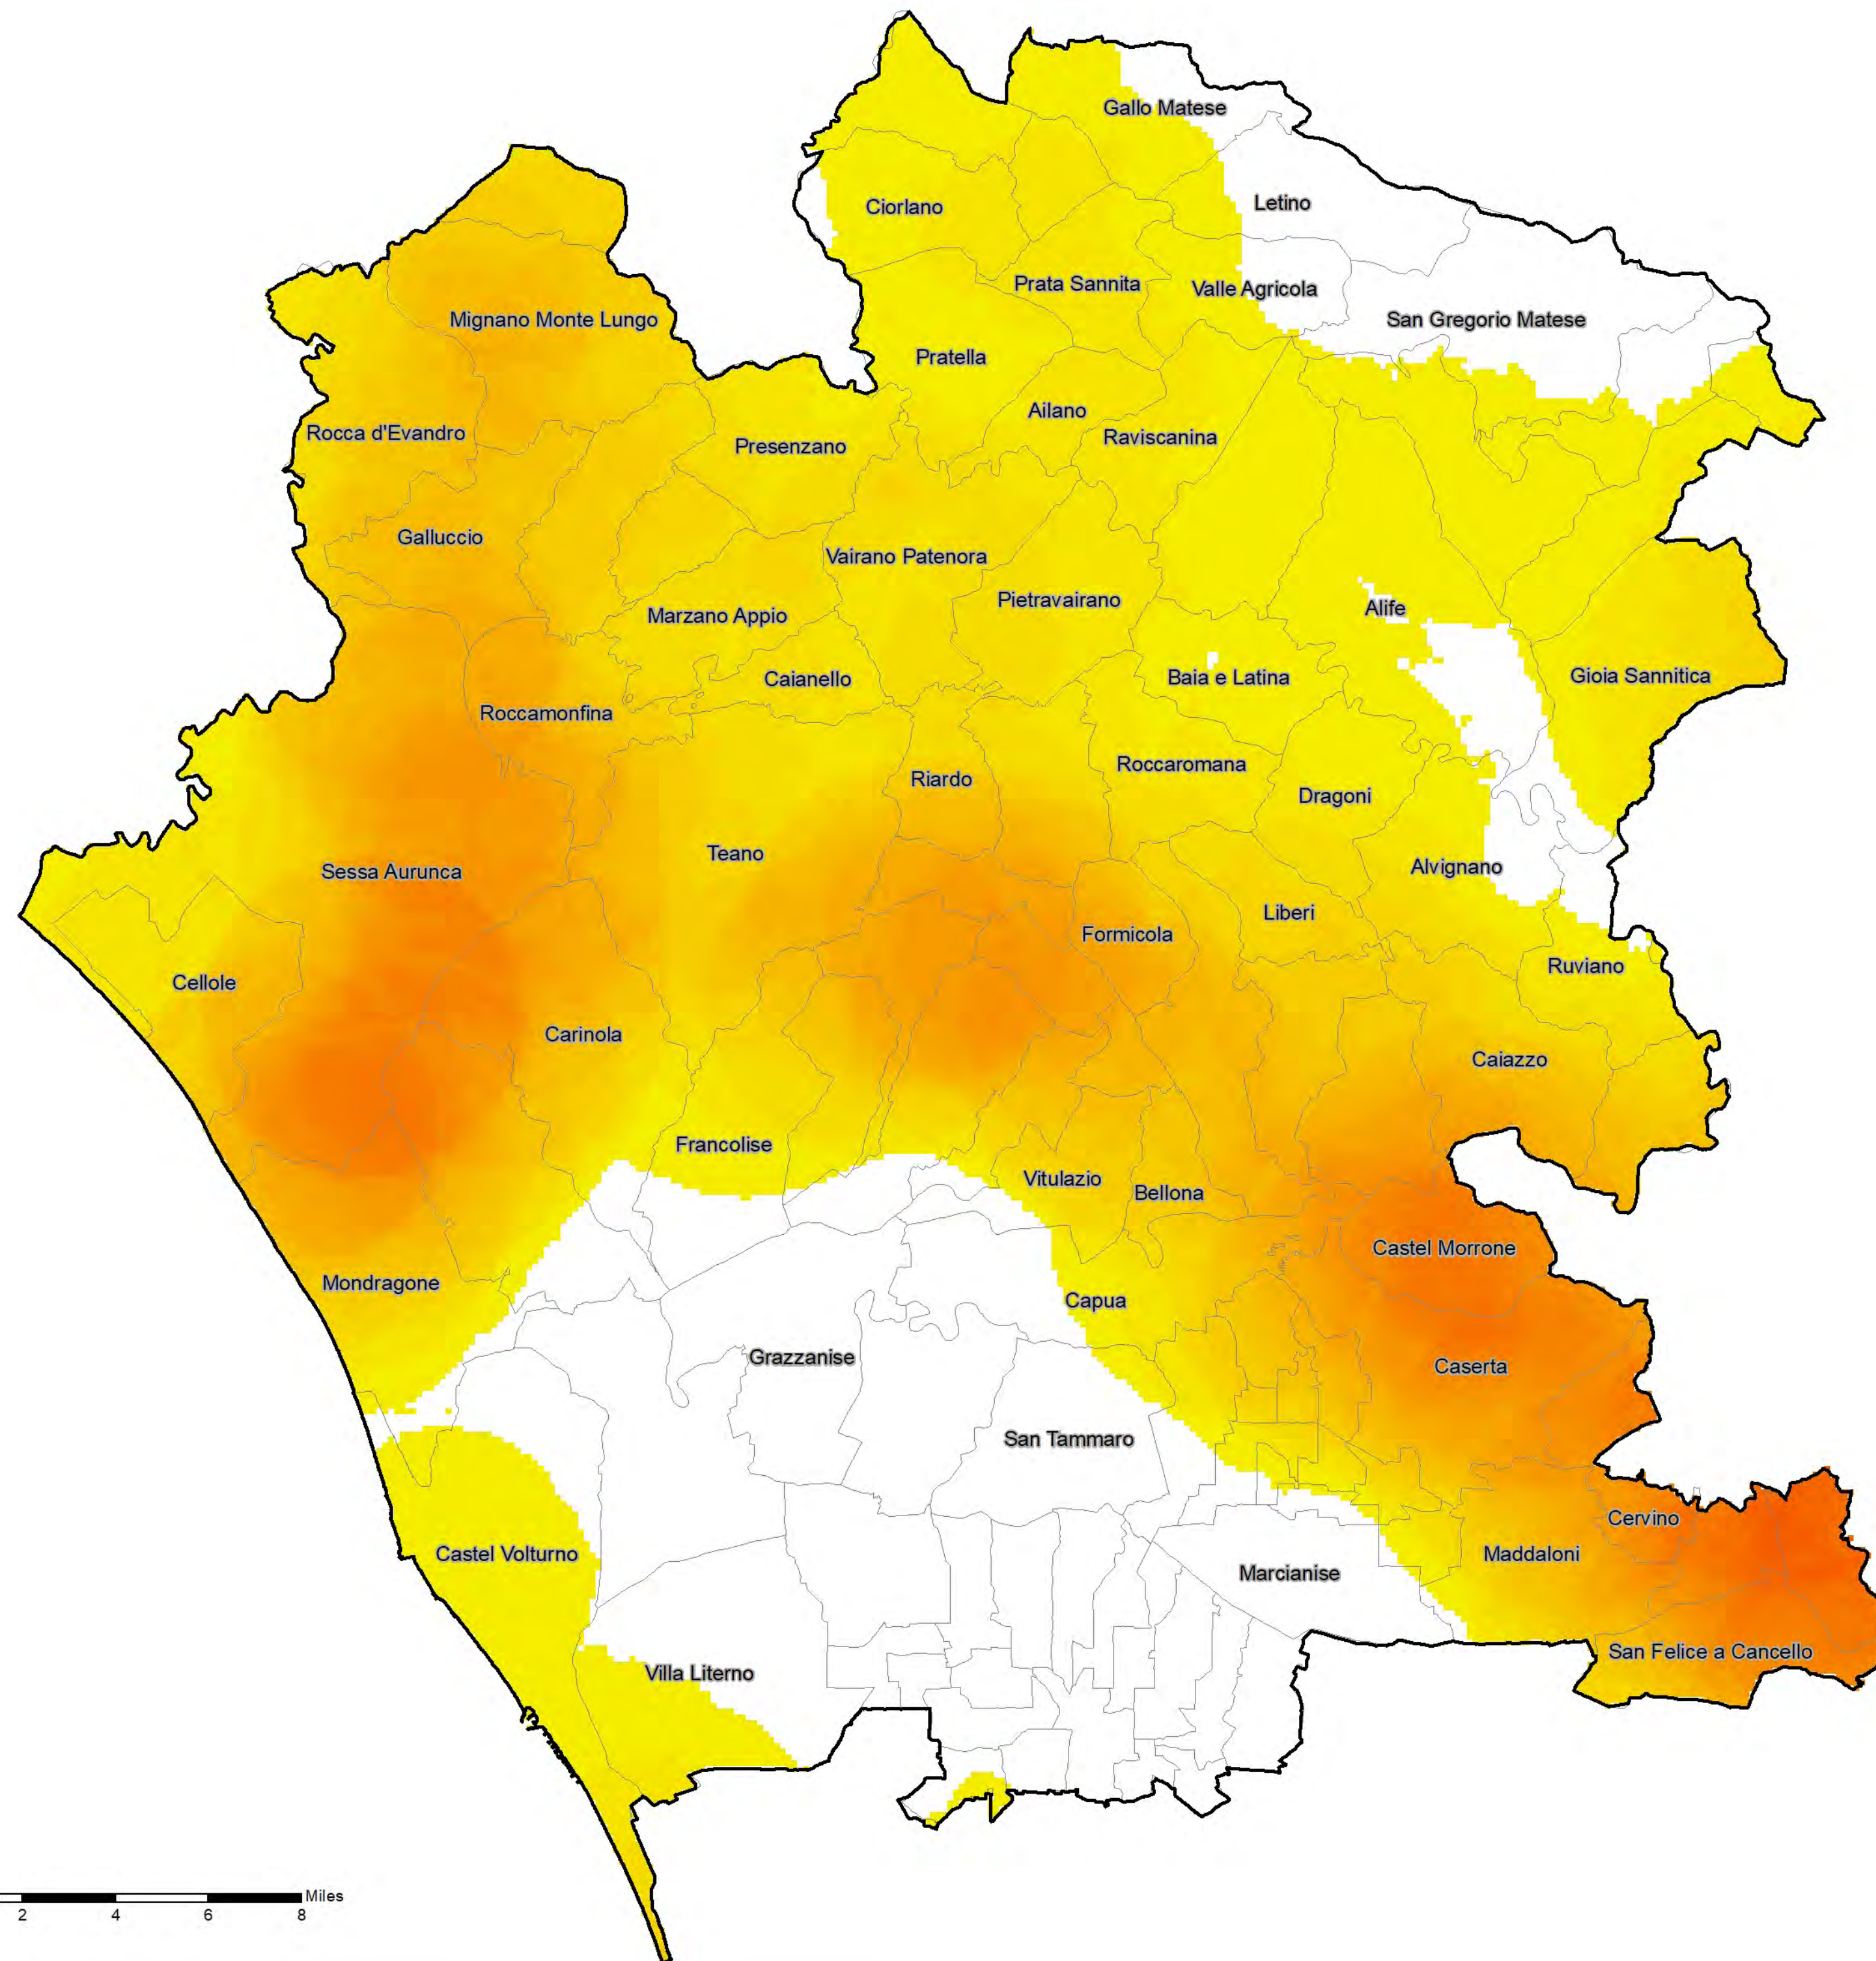

Carta Magnitudo incendi
Periodo 2009 - 2019
regione Campania

Legenda

□ Limite Provinciale

Densita' Incendi

■ BASSA

■ ALTA

0 2,75 5,5 11 16,5 22 Miles

Carta Magnitudo incendi
Periodo 2009 - 2019
provincia di Avellino

Legenda

 Limite Amministrativo

Densita' Incendi

 BASSA
 ALTA

0 1 2 4 6 8 Miles

Carta Magnitudo incendi
Periodo 2009 - 2019
provincia di Benevento

Legenda

 Limite Amministrativo

Densita' Incendi

 BASSA

 ALTA

Carta Magnitudo incendi
Periodo 2009 - 2019
provincia di Caserta

fonte: <http://burc.regione.campania.it>

Legenda

Limite Amministrativo

Densita' Incendi

BASSA

ALTA

Carta Magnitudo incendi Periodo 2009 - 2019 provincia di Napoli

Legenda

 Limite Amministrativo

Densita' Incendi

 BASSA
 ALTA

Carta Magnitudo incendi
Periodo 2009 - 2019
provincia di Salerno