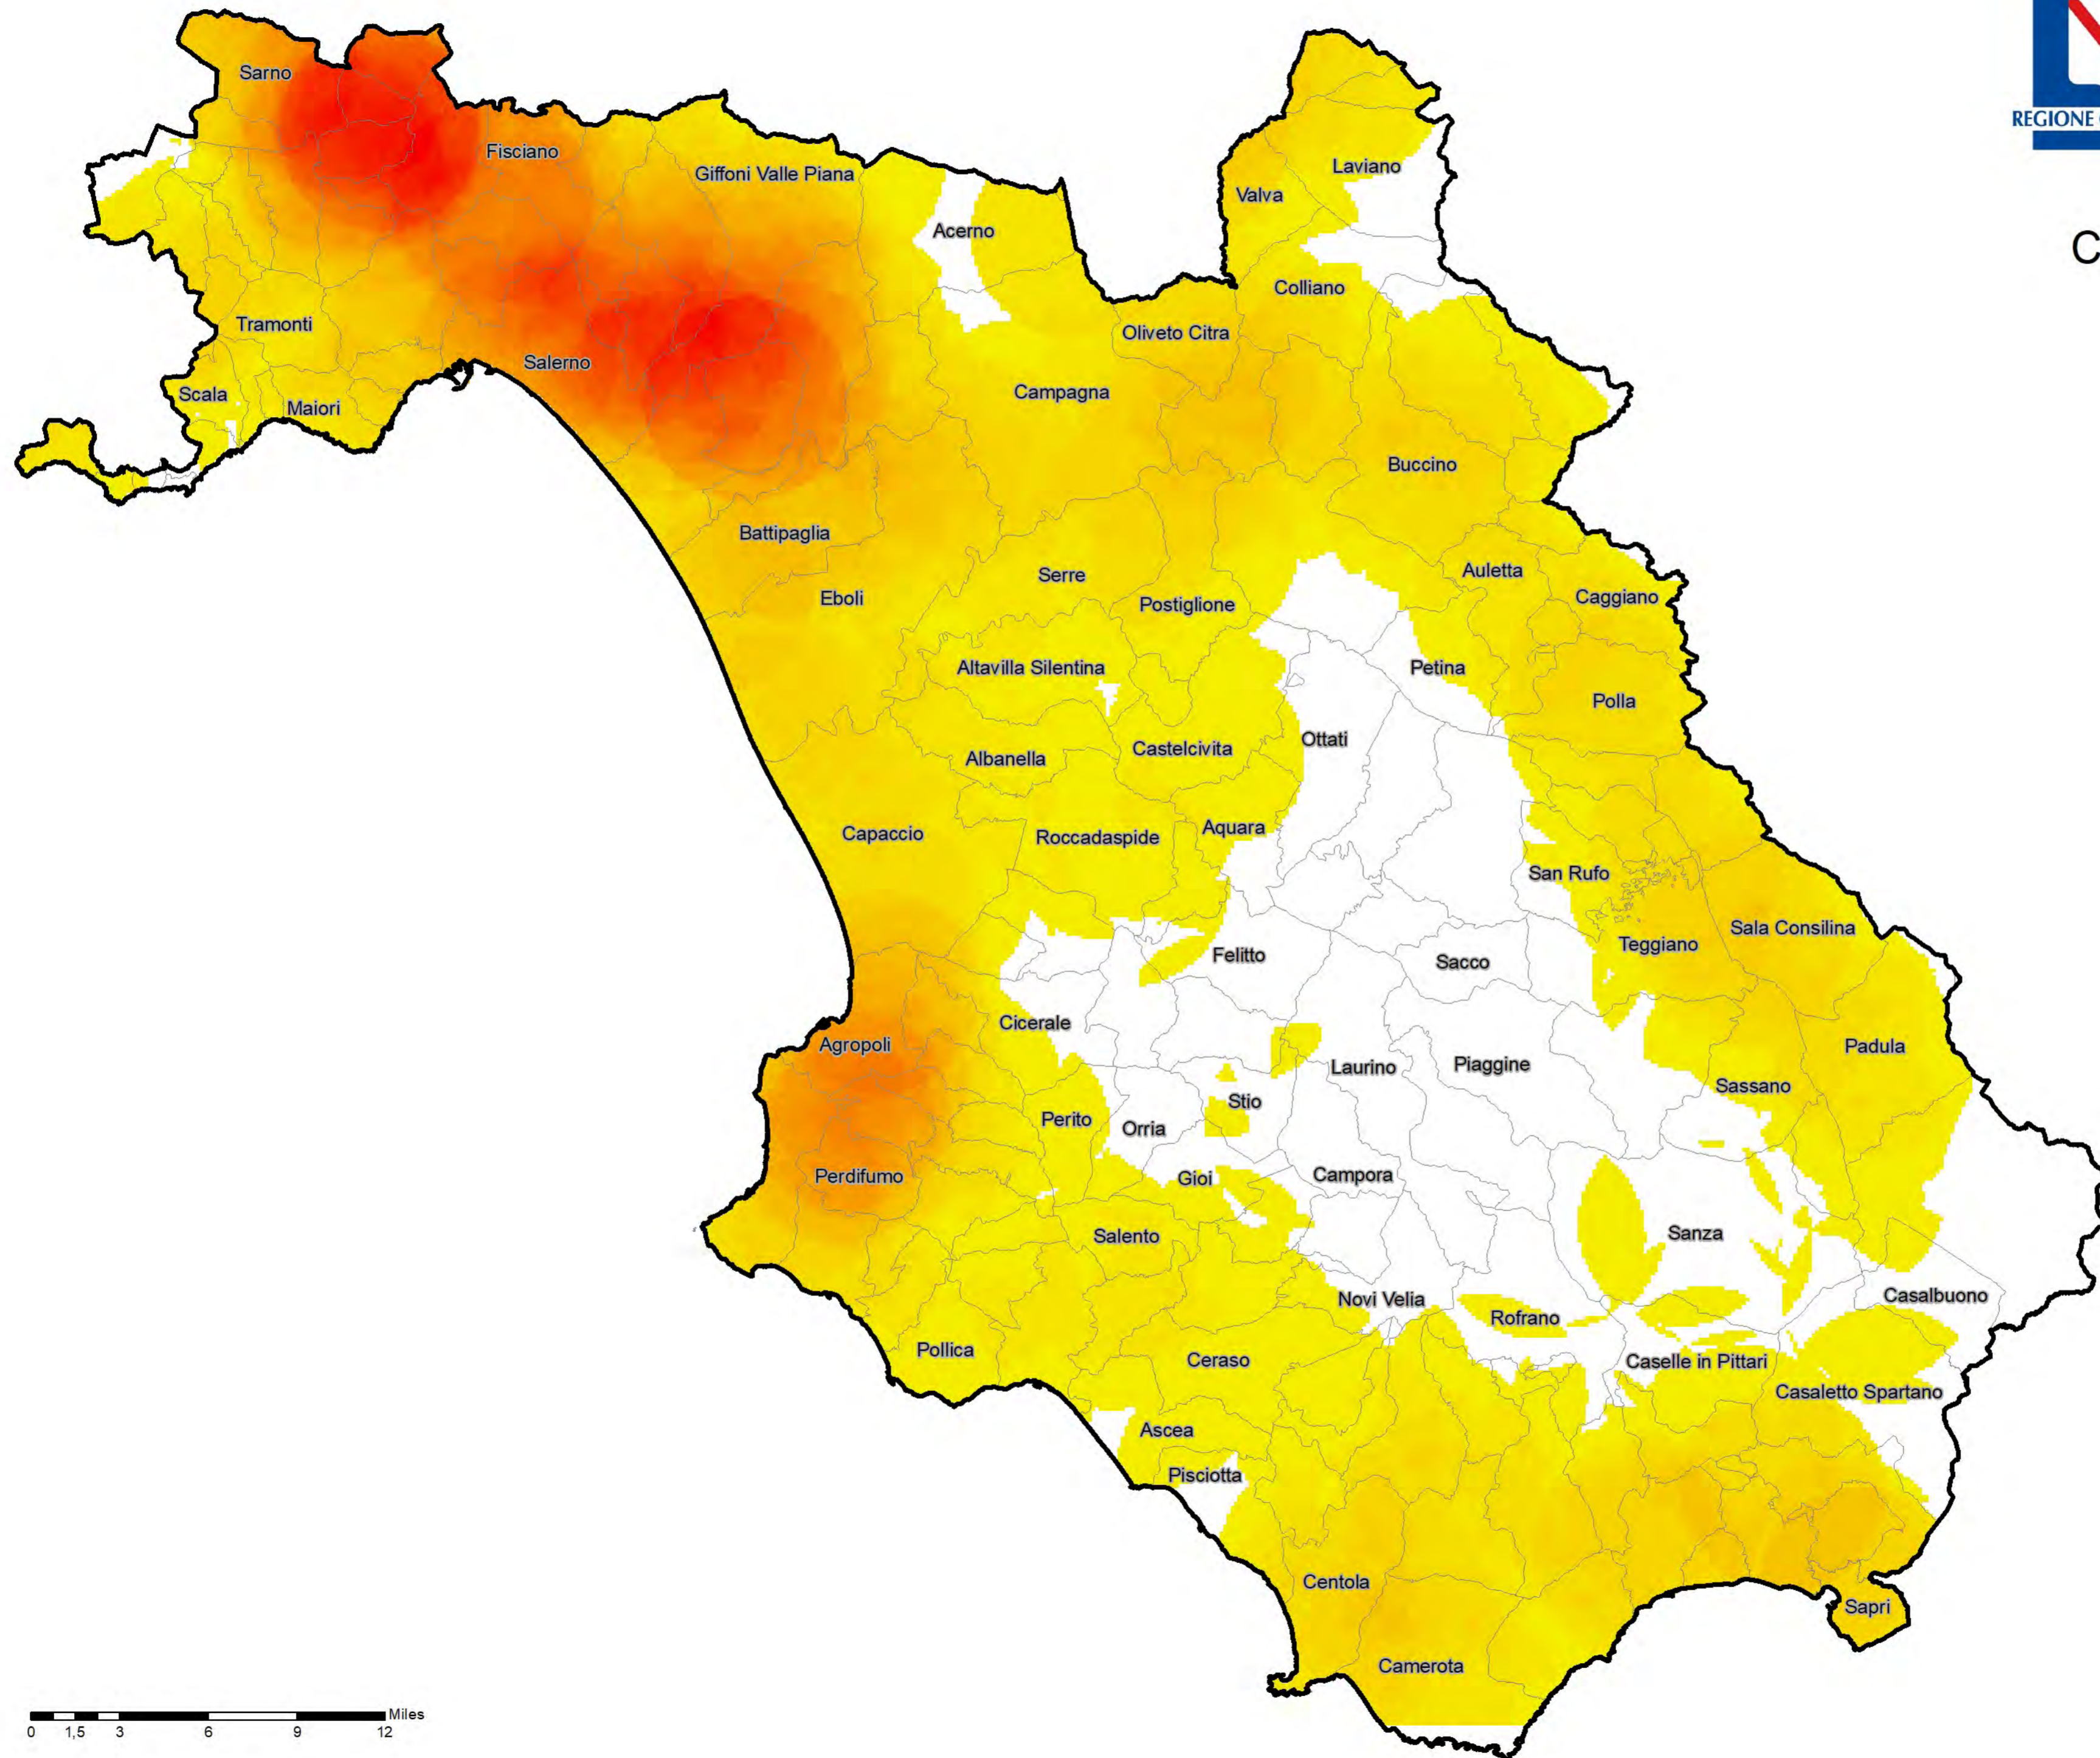

Carta Magnitudo incendi
Anno 2019
regione Campania

Legenda

▭ Limite Provinciale

Densita' Incendi

▭ BASSA

▭ ALTA

0 2,75 5,5 11 16,5 22 Miles

Carta Magnitudo incendi
Anno 2019
provincia di Avellino

Legenda

Limite Amministrativo

Densita' Incendi

BASSA
 ALTA

Carta Magnitudo incendi
Anno 2019
provincia di Caserta

fonte: <http://burc.regione.campania.it>

Legenda

Limite Amministrativo

Densita' Incendi

BASSA

ALTA

Carta Magnitudo incendi
Anno 2019
provincia di Napoli

Legenda

 Limite Amministrativo

Densita' Incendi

 BASSA
 ALTA

Carta Magnitudo incendi
Anno 2019
provincia di Salerno

Legenda

 Limite Amministrativo

Densita' Incendi

 BASSA

 ALTA