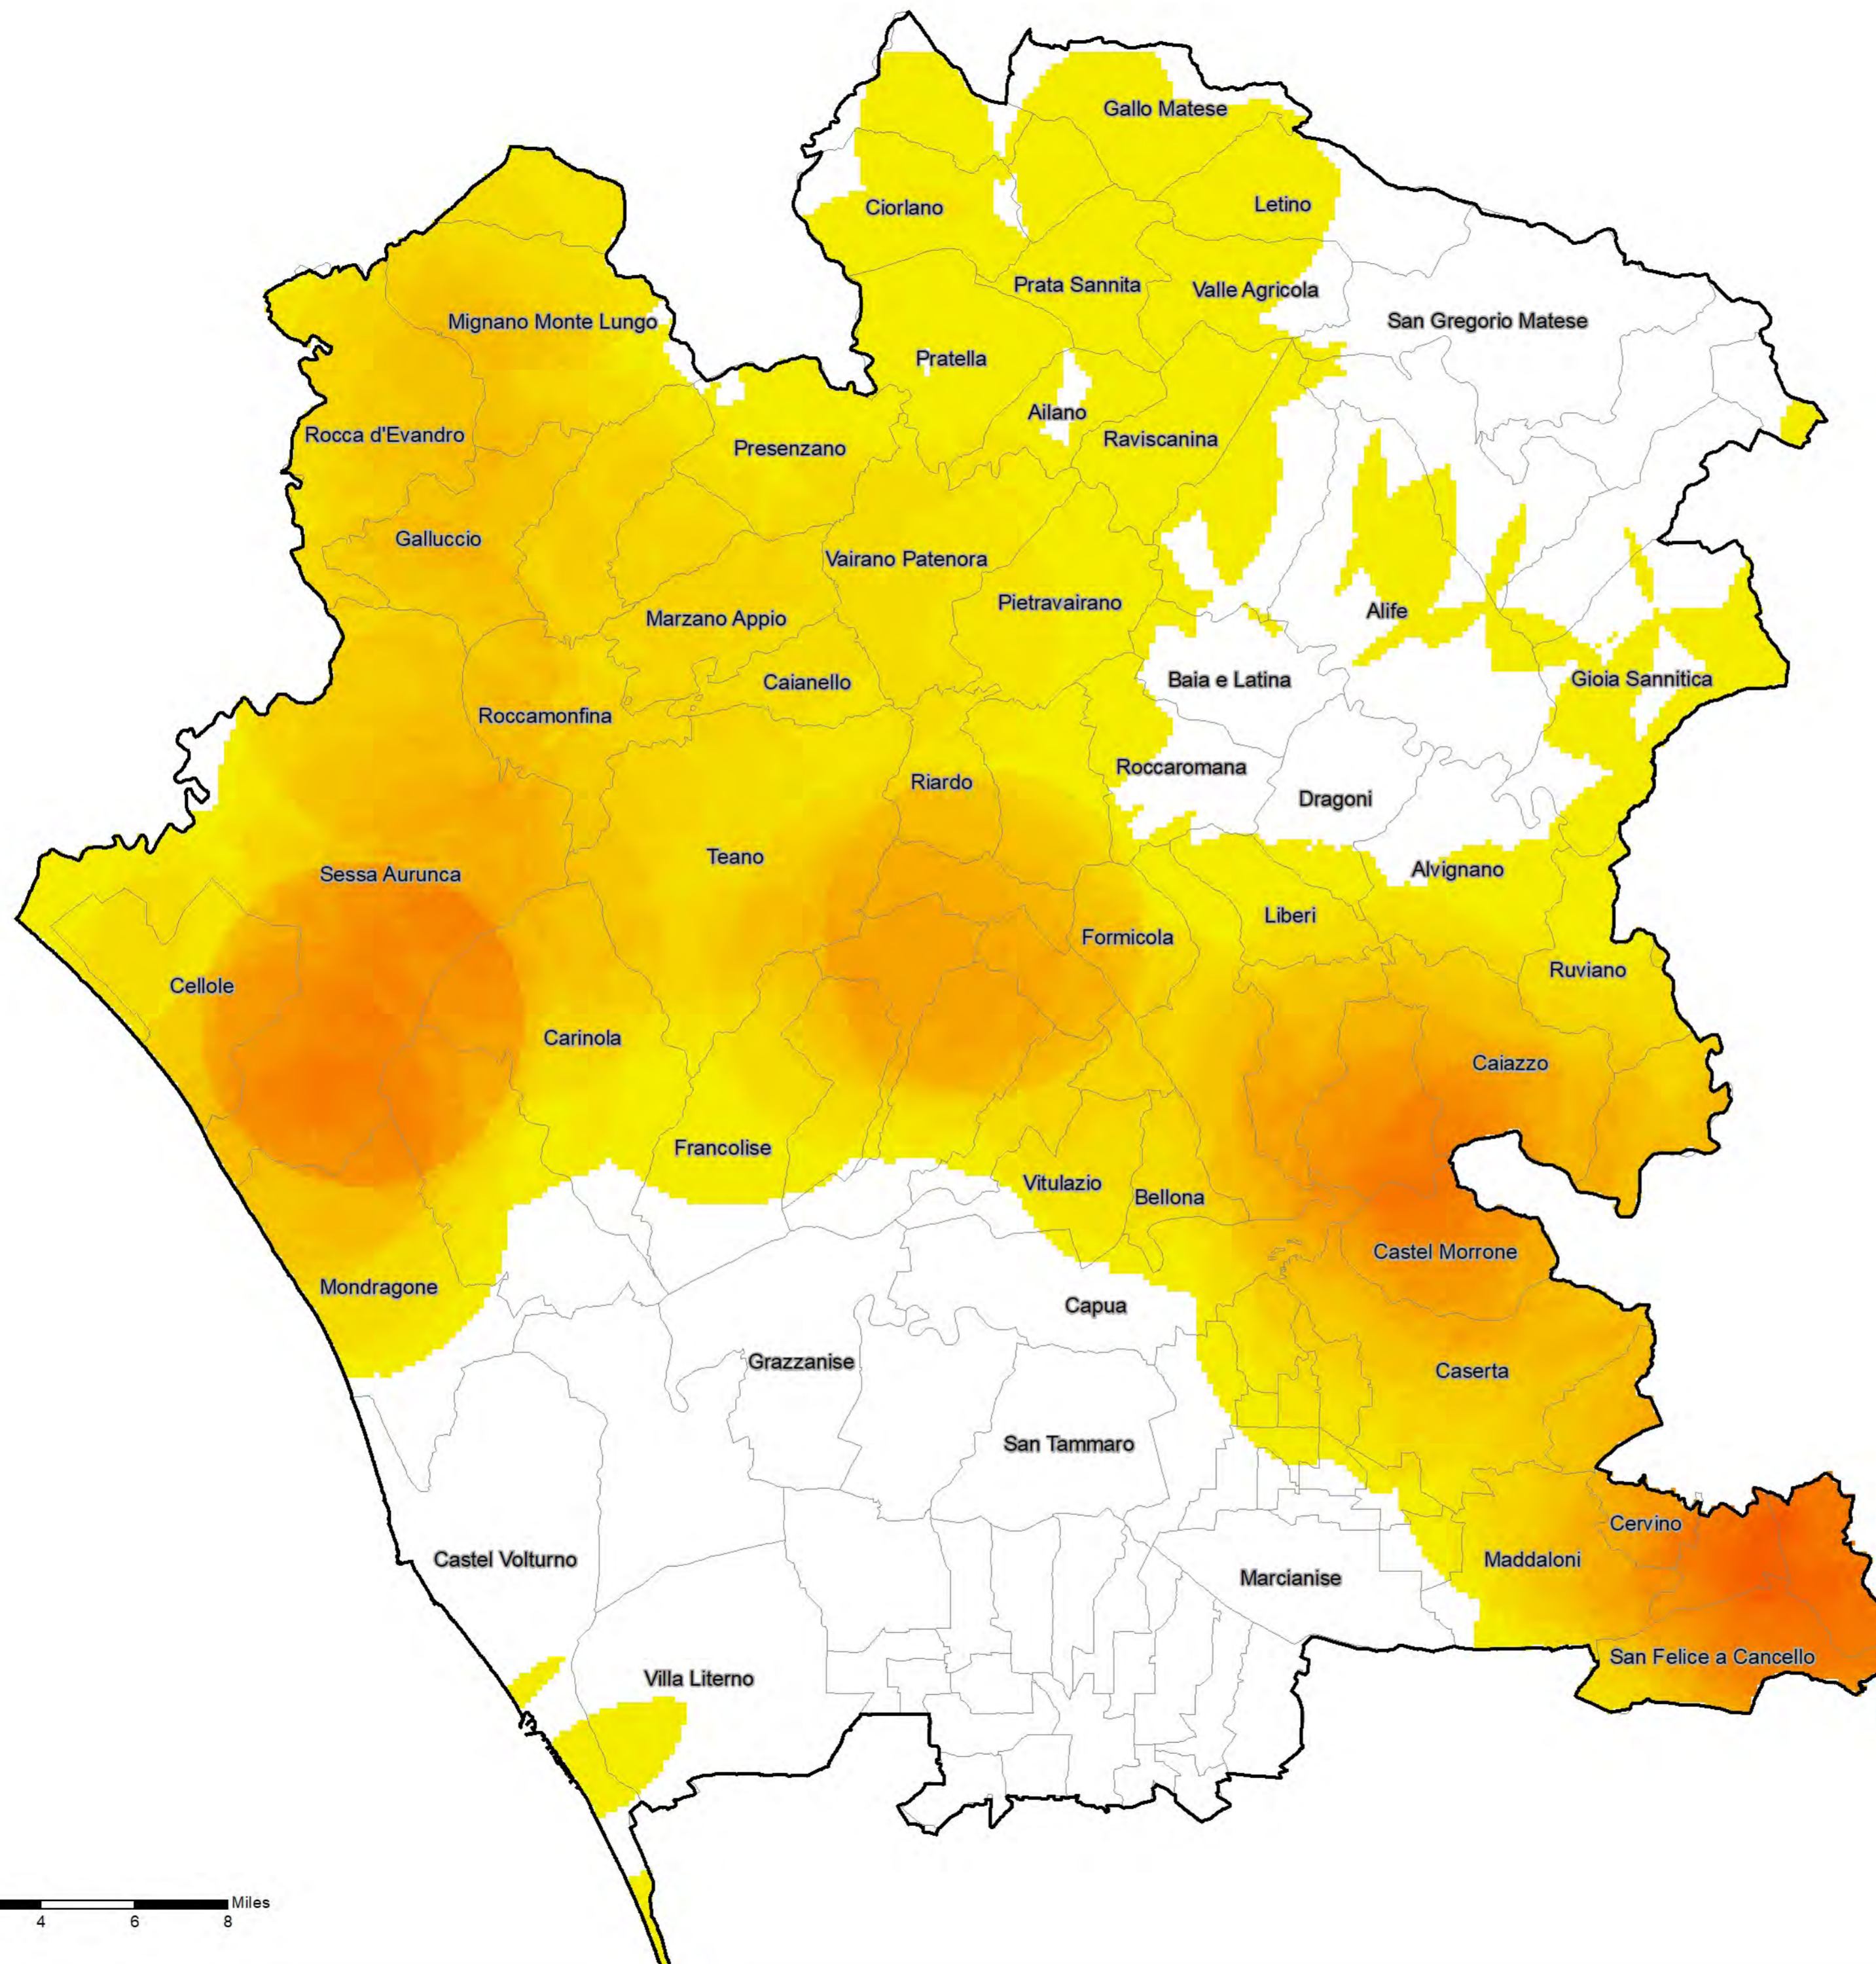

Carta Magnitudo incendi
Anno 2019
regione Campania

Legenda

▭ Limite Provinciale

Densita' Incendi

▭ BASSA

▭ ALTA

0 2,75 5,5 11 16,5 22 Miles

Carta Magnitudo incendi
Anno 2019
provincia di Avellino

Legenda

Limite Amministrativo

Densita' Incendi

BASSA
 ALTA

Carta Magnitudo incendi
Anno 2019
provincia di Caserta

fonte: <http://burc.regione.campania.it>

Legenda

Limite Amministrativo

Densita' Incendi

BASSA

ALTA

Carta Magnitudo incendi
Anno 2019
provincia di Napoli

Legenda

 Limite Amministrativo

Densita' Incendi

 BASSA
 ALTA

Carta Magnitudo incendi
Anno 2019
provincia di Salerno

Legenda

 Limite Amministrativo

Densita' Incendi

 BASSA

 ALTA