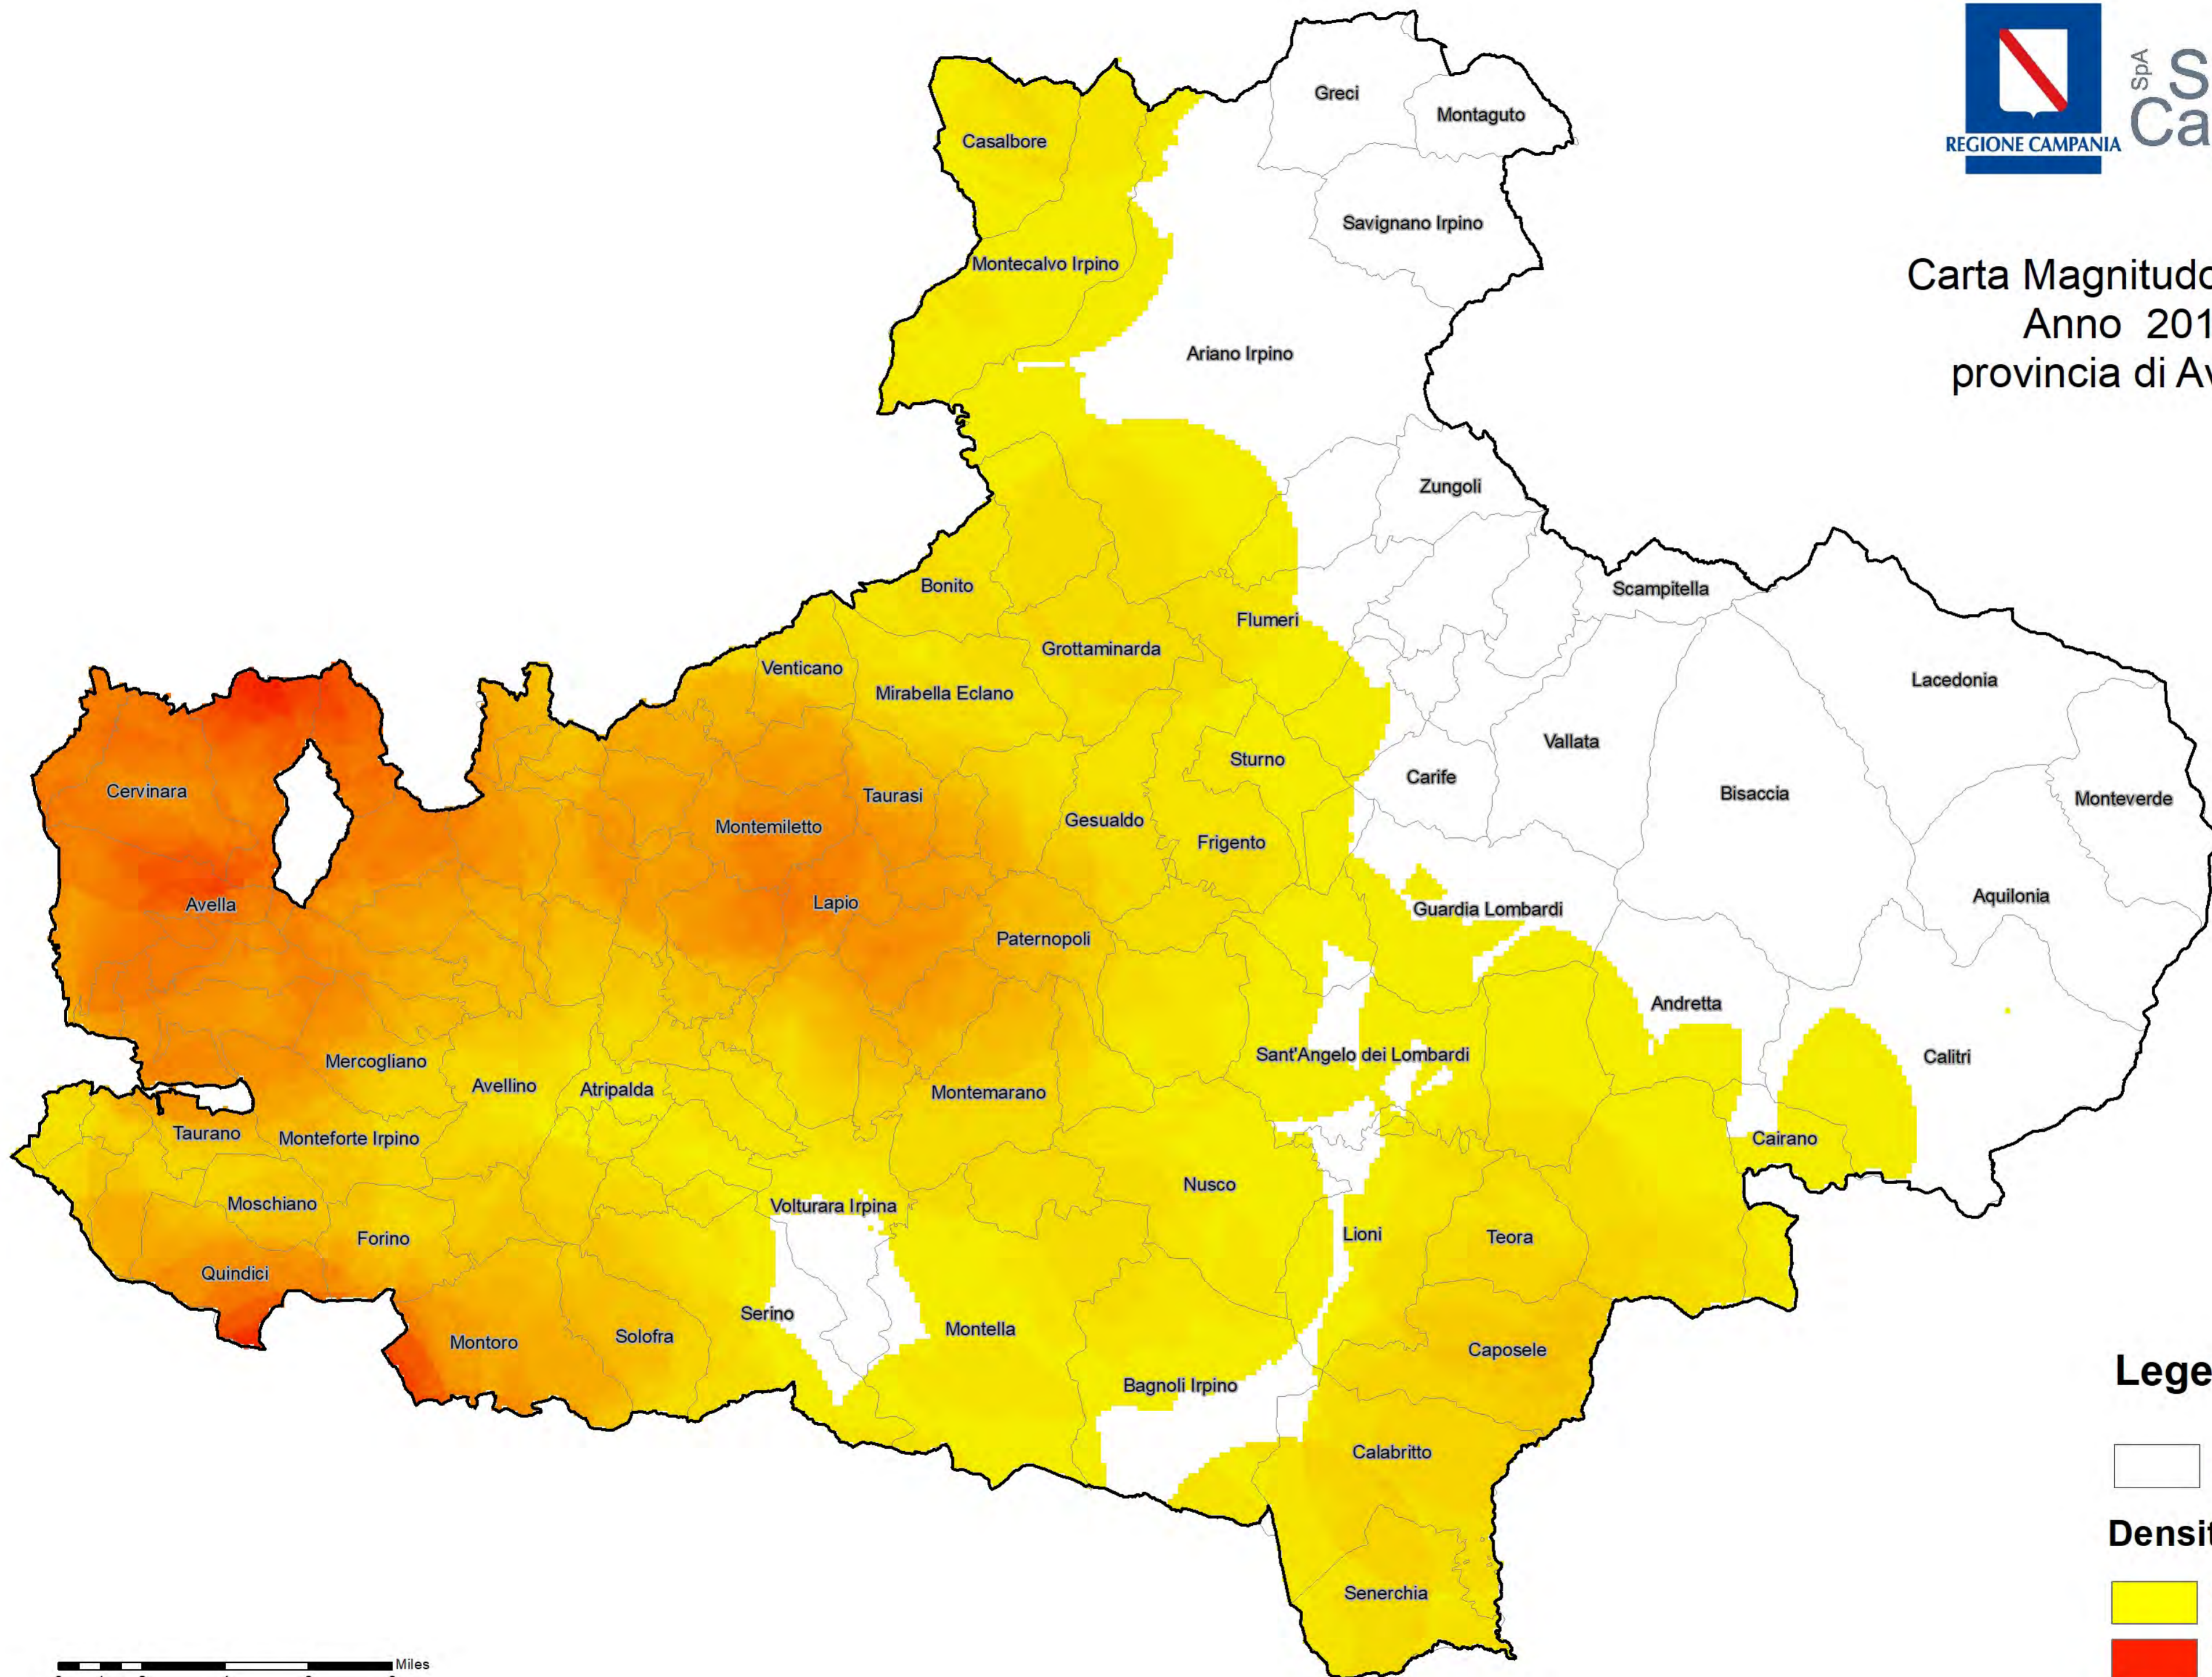

Carta Magnitudo incendi
Anno 2019
regione Campania

Legenda

▭ Limite Provinciale

Densita' Incendi

▭ BASSA

▭ ALTA

0 2,75 5,5 11 16,5 22 Miles

Carta Magnitudo incendi
Anno 2019
provincia di Avellino

Legenda

Limite Amministrativo

Densita' Incendi

BASSA
 ALTA

Carta Magnitudo incendi
Anno 2019
provincia di Caserta

fonte: <http://burc.regione.campania.it>

Legenda

Limite Amministrativo

Densita' Incendi

BASSA

ALTA

Carta Magnitudo incendi
Anno 2019
provincia di Napoli

Legenda

 Limite Amministrativo

Densita' Incendi

 BASSA
 ALTA

Carta Magnitudo incendi
Anno 2019
provincia di Salerno

Legenda

 Limite Amministrativo

Densita' Incendi

 BASSA

 ALTA