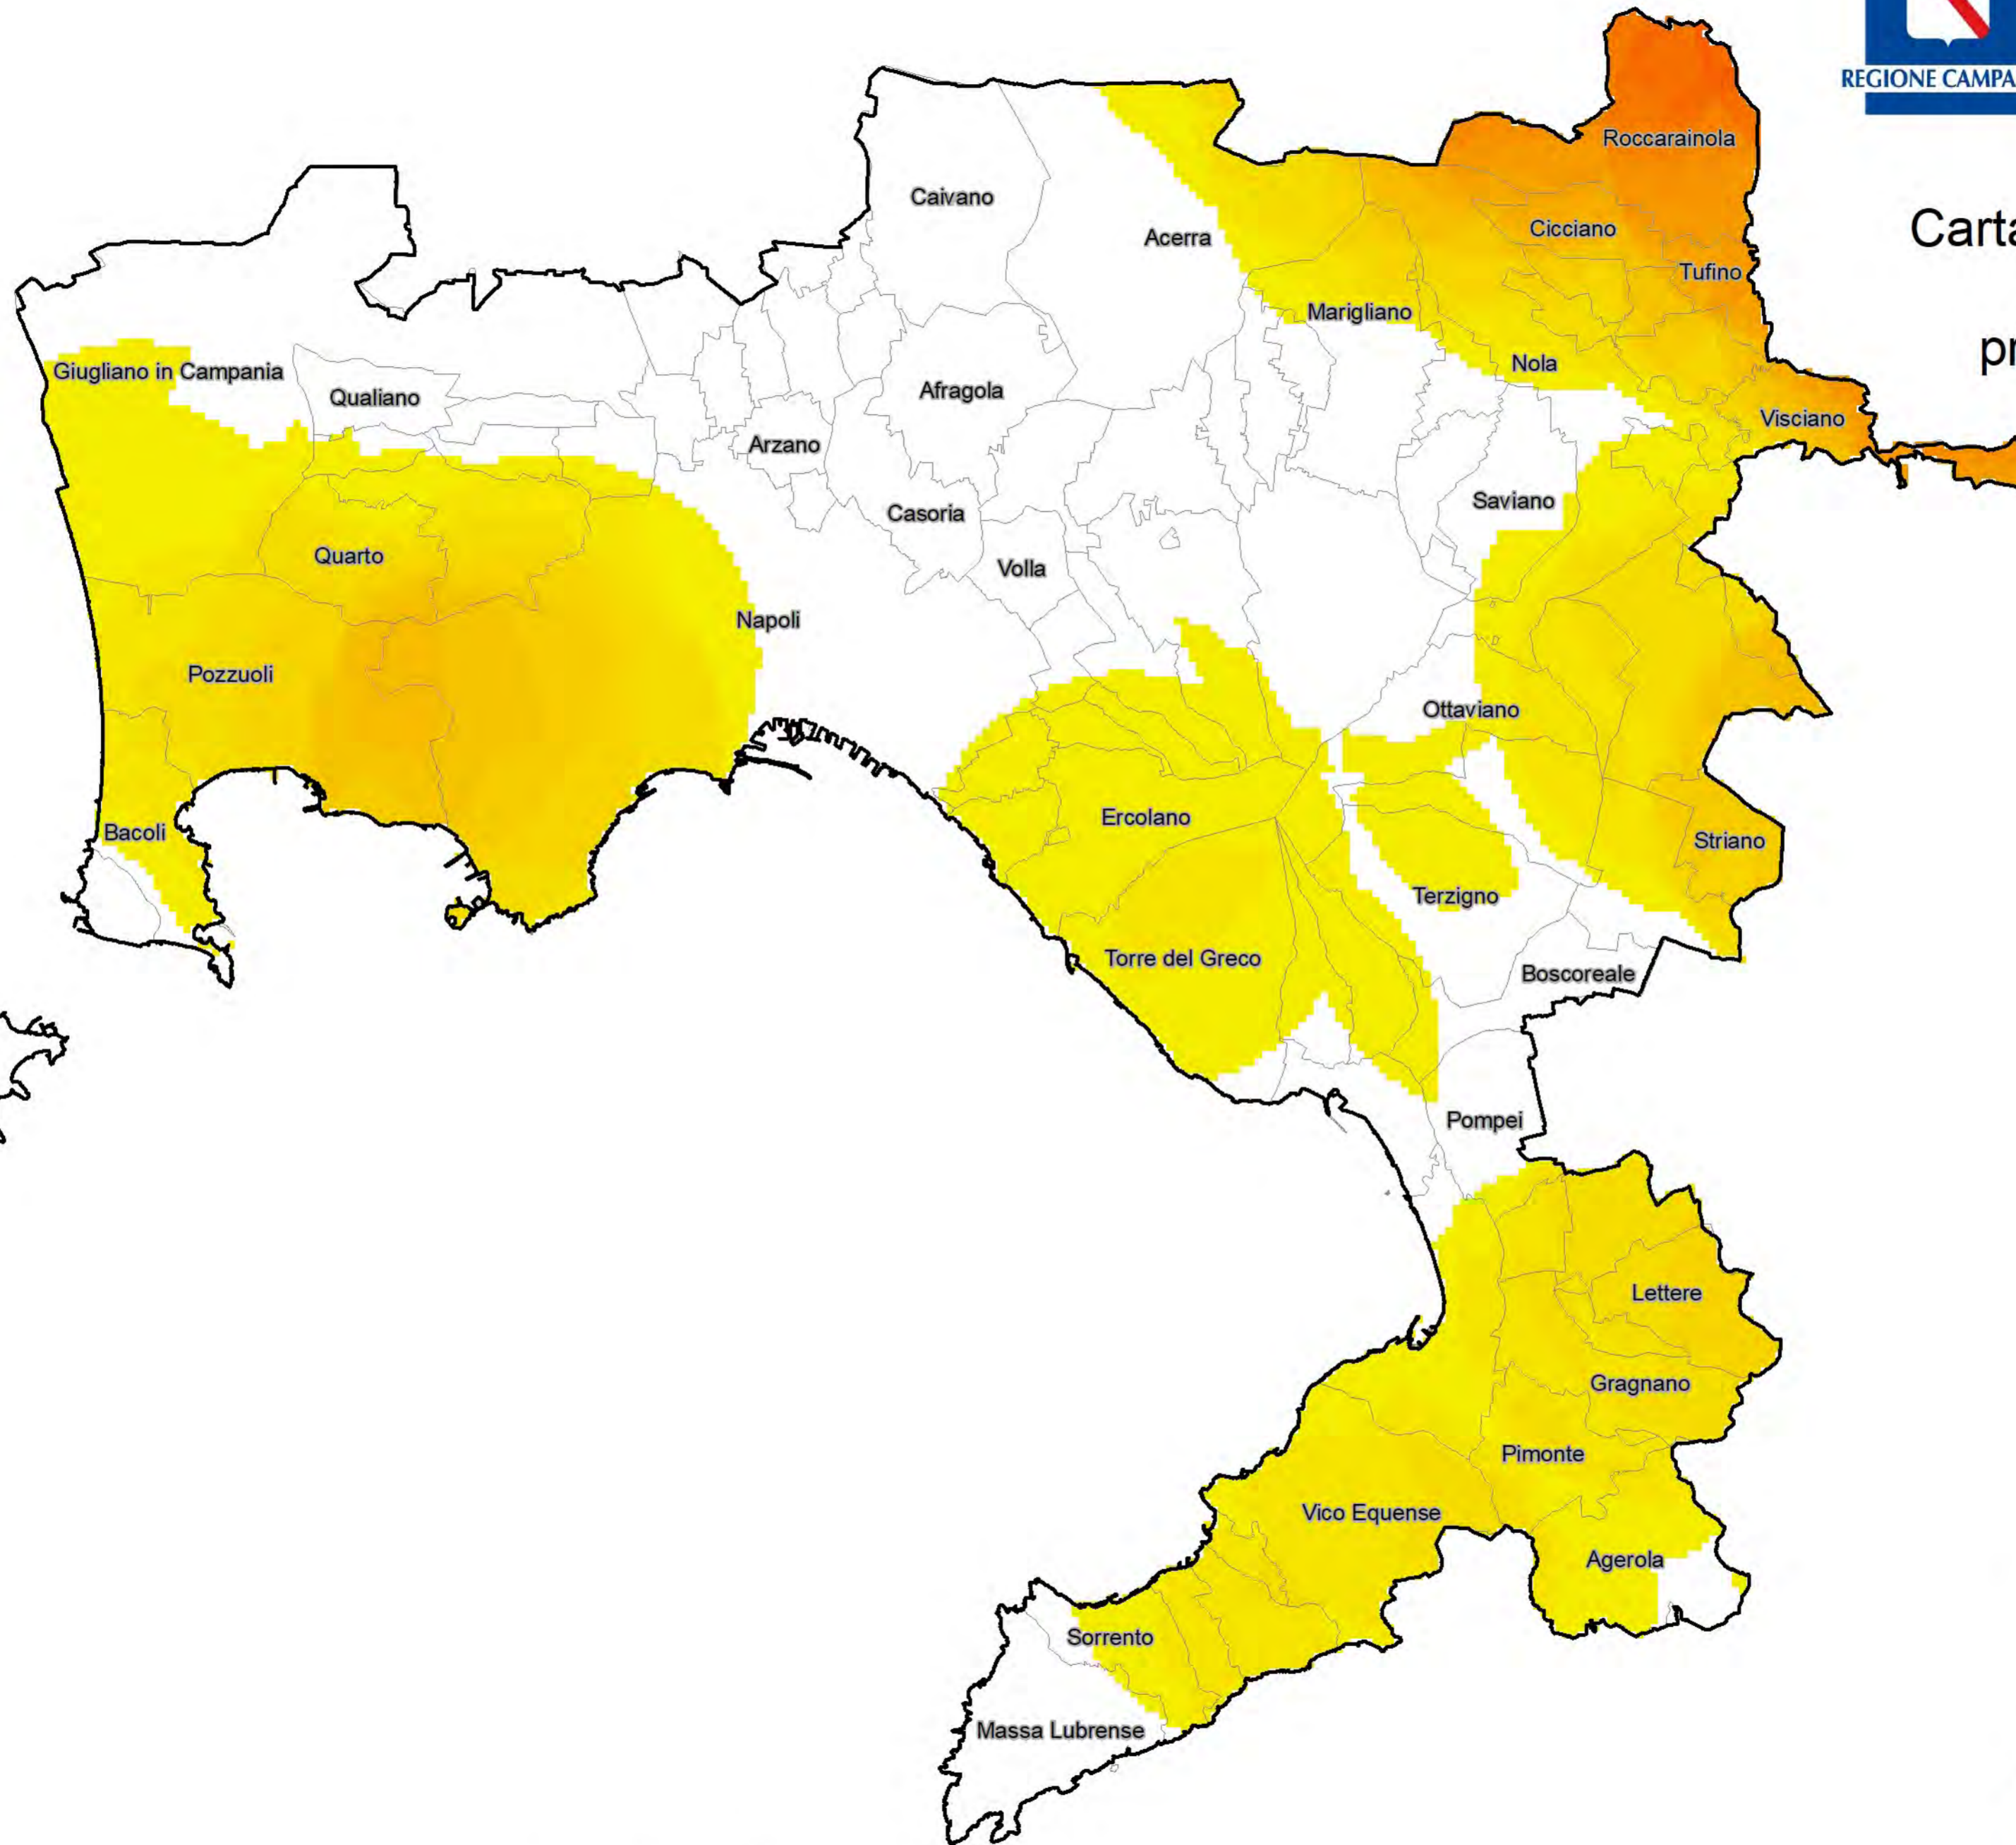

Carta Magnitudo incendi
Anno 2019
regione Campania

Legenda

▭ Limite Provinciale

Densita' Incendi

▭ BASSA

▭ ALTA

0 2,75 5,5 11 16,5 22 Miles

Carta Magnitudo incendi
Anno 2019
provincia di Avellino

Legenda

Limite Amministrativo

Densita' Incendi

BASSA
 ALTA

Carta Magnitudo incendi
Anno 2019
provincia di Caserta

fonte: <http://burc.regione.campania.it>

Legenda

Limite Amministrativo

Densita' Incendi

BASSA

ALTA

Carta Magnitudo incendi
Anno 2019
provincia di Napoli

Legenda

 Limite Amministrativo

Densita' Incendi

 BASSA
 ALTA

Carta Magnitudo incendi
Anno 2019
provincia di Salerno

Legenda

 Limite Amministrativo

Densita' Incendi

 BASSA

 ALTA