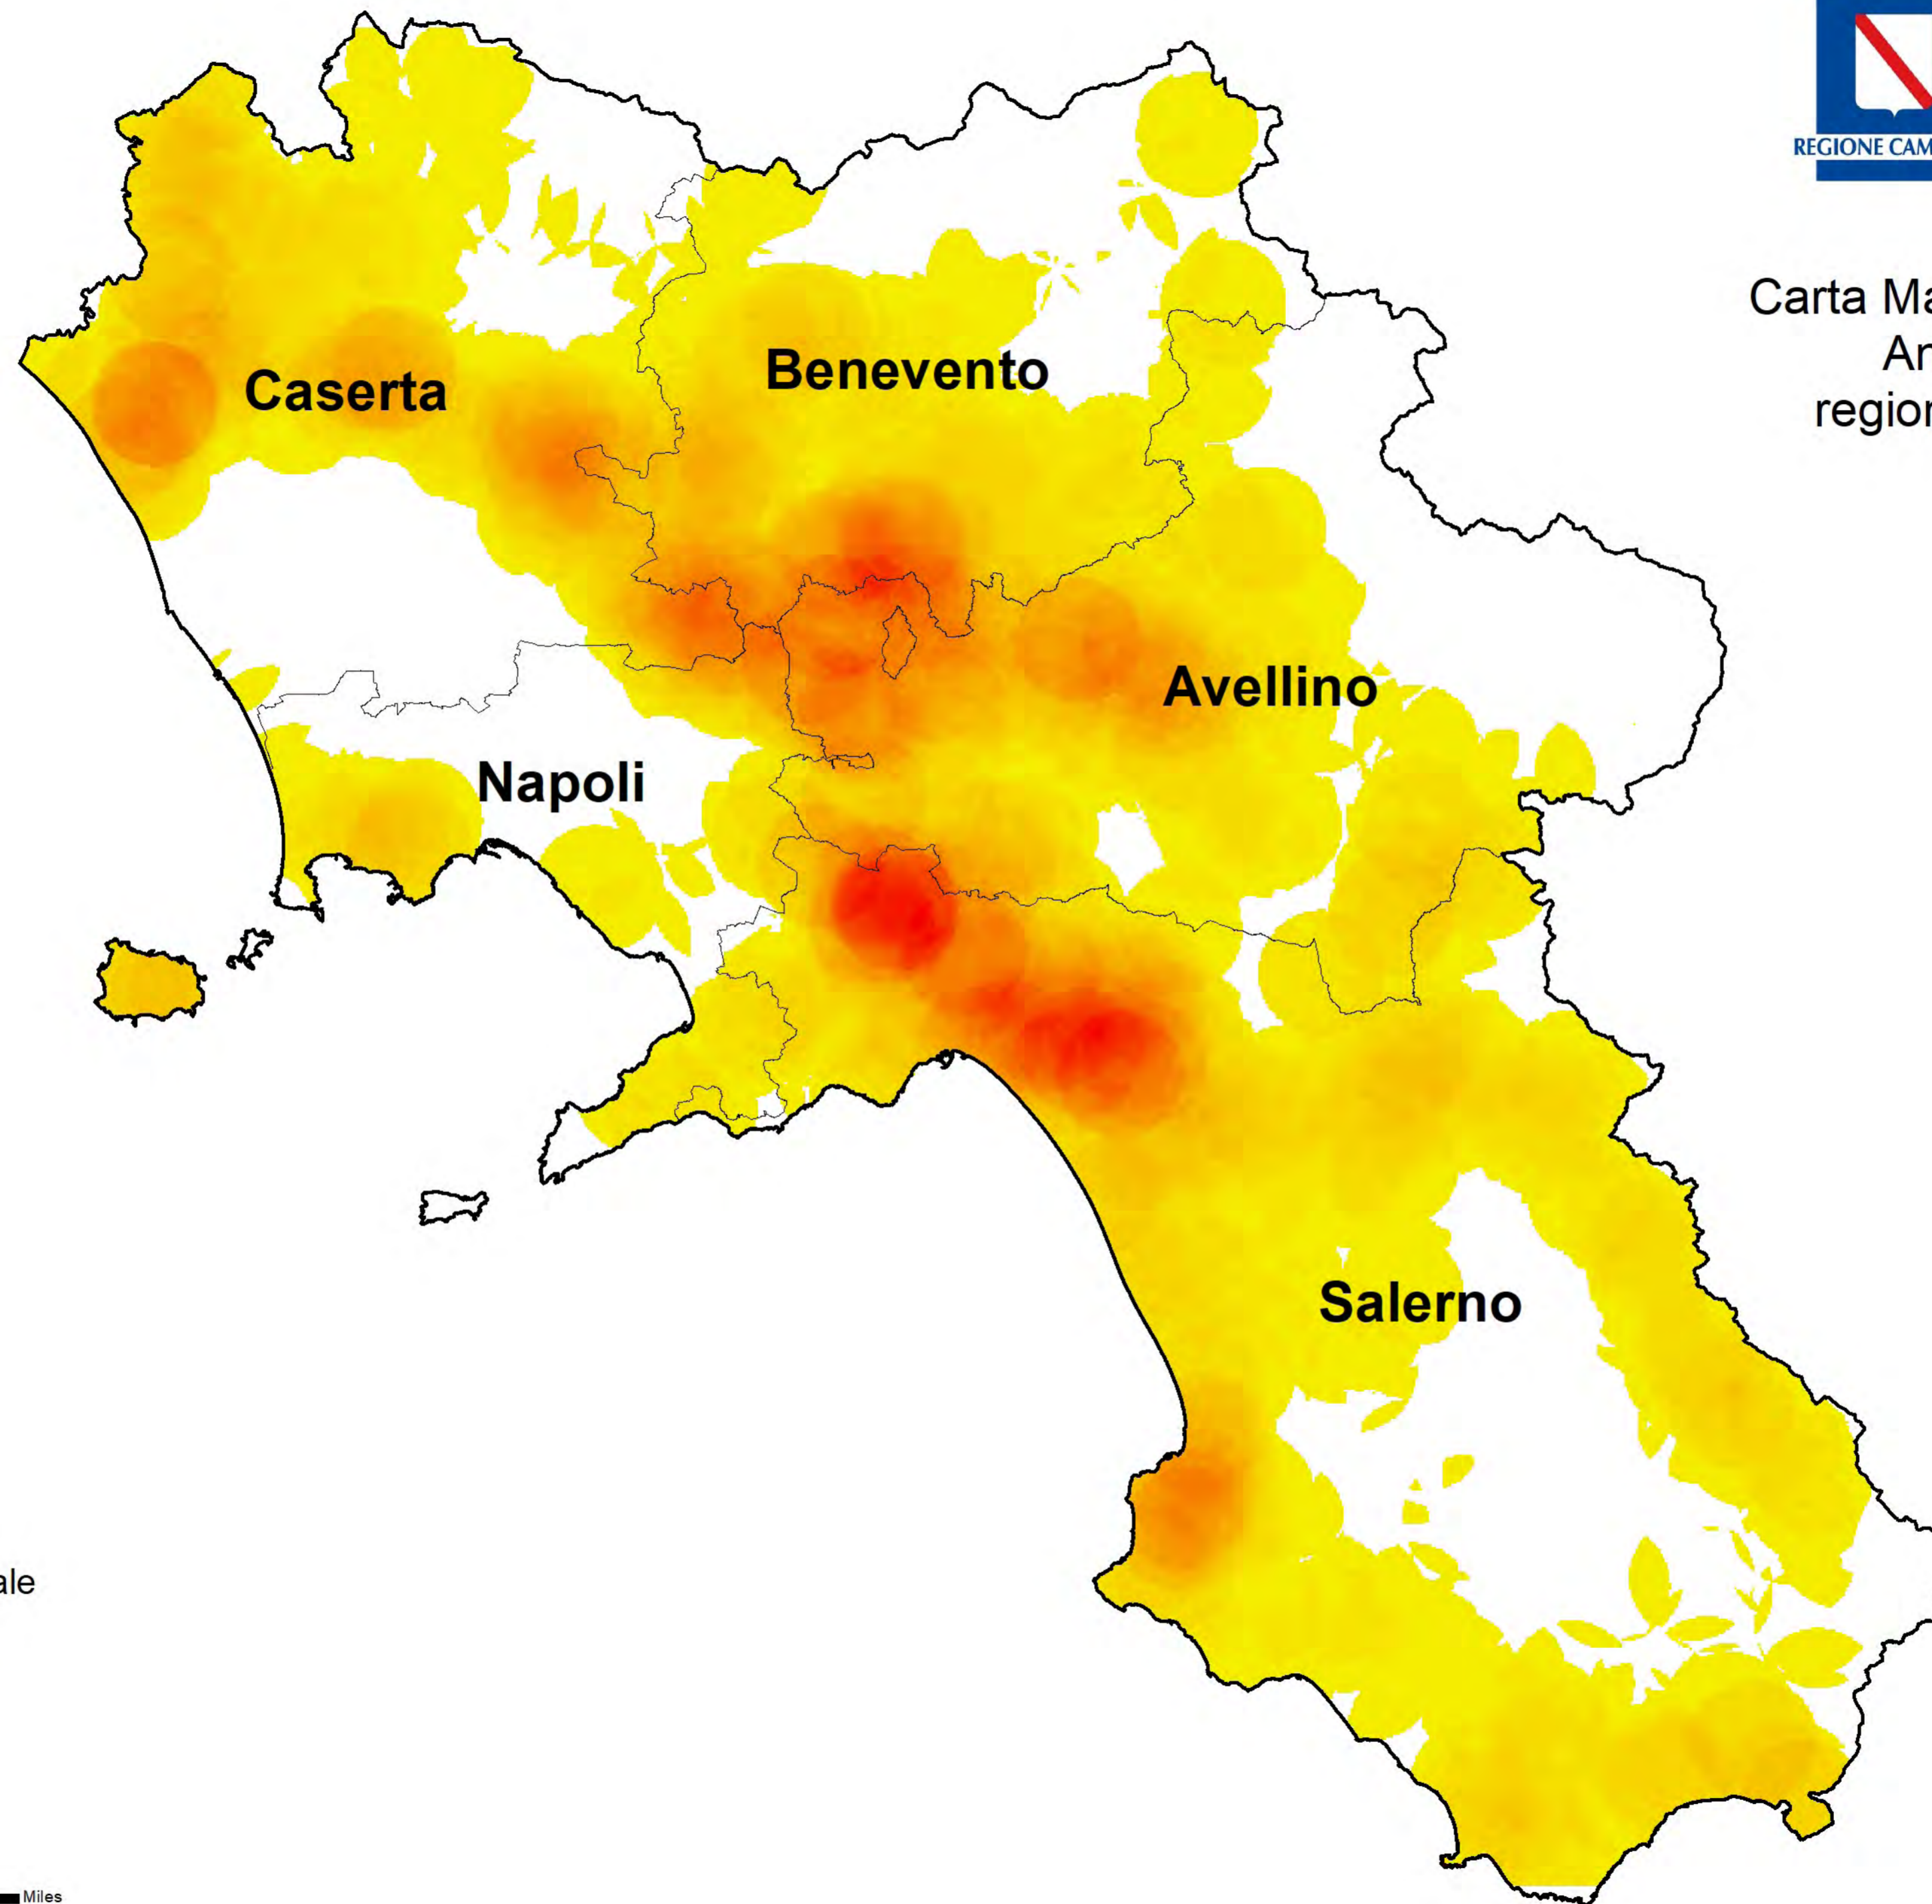

Carta Magnitudo incendi
Anno 2019
regione Campania

Legenda

▭ Limite Provinciale

Densita' Incendi

▭ BASSA

▭ ALTA

0 2,75 5,5 11 16,5 22 Miles

Carta Magnitudo incendi
Anno 2019
provincia di Avellino

Legenda

Limite Amministrativo

Densita' Incendi

BASSA
 ALTA

Carta Magnitudo incendi
Anno 2019
provincia di Caserta

fonte: <http://burc.regione.campania.it>

Legenda

Limite Amministrativo

Carta Magnitudo incendi
Anno 2019
provincia di Salerno

Legenda

 Limite Amministrativo

Densita' Incendi

 BASSA

 ALTA