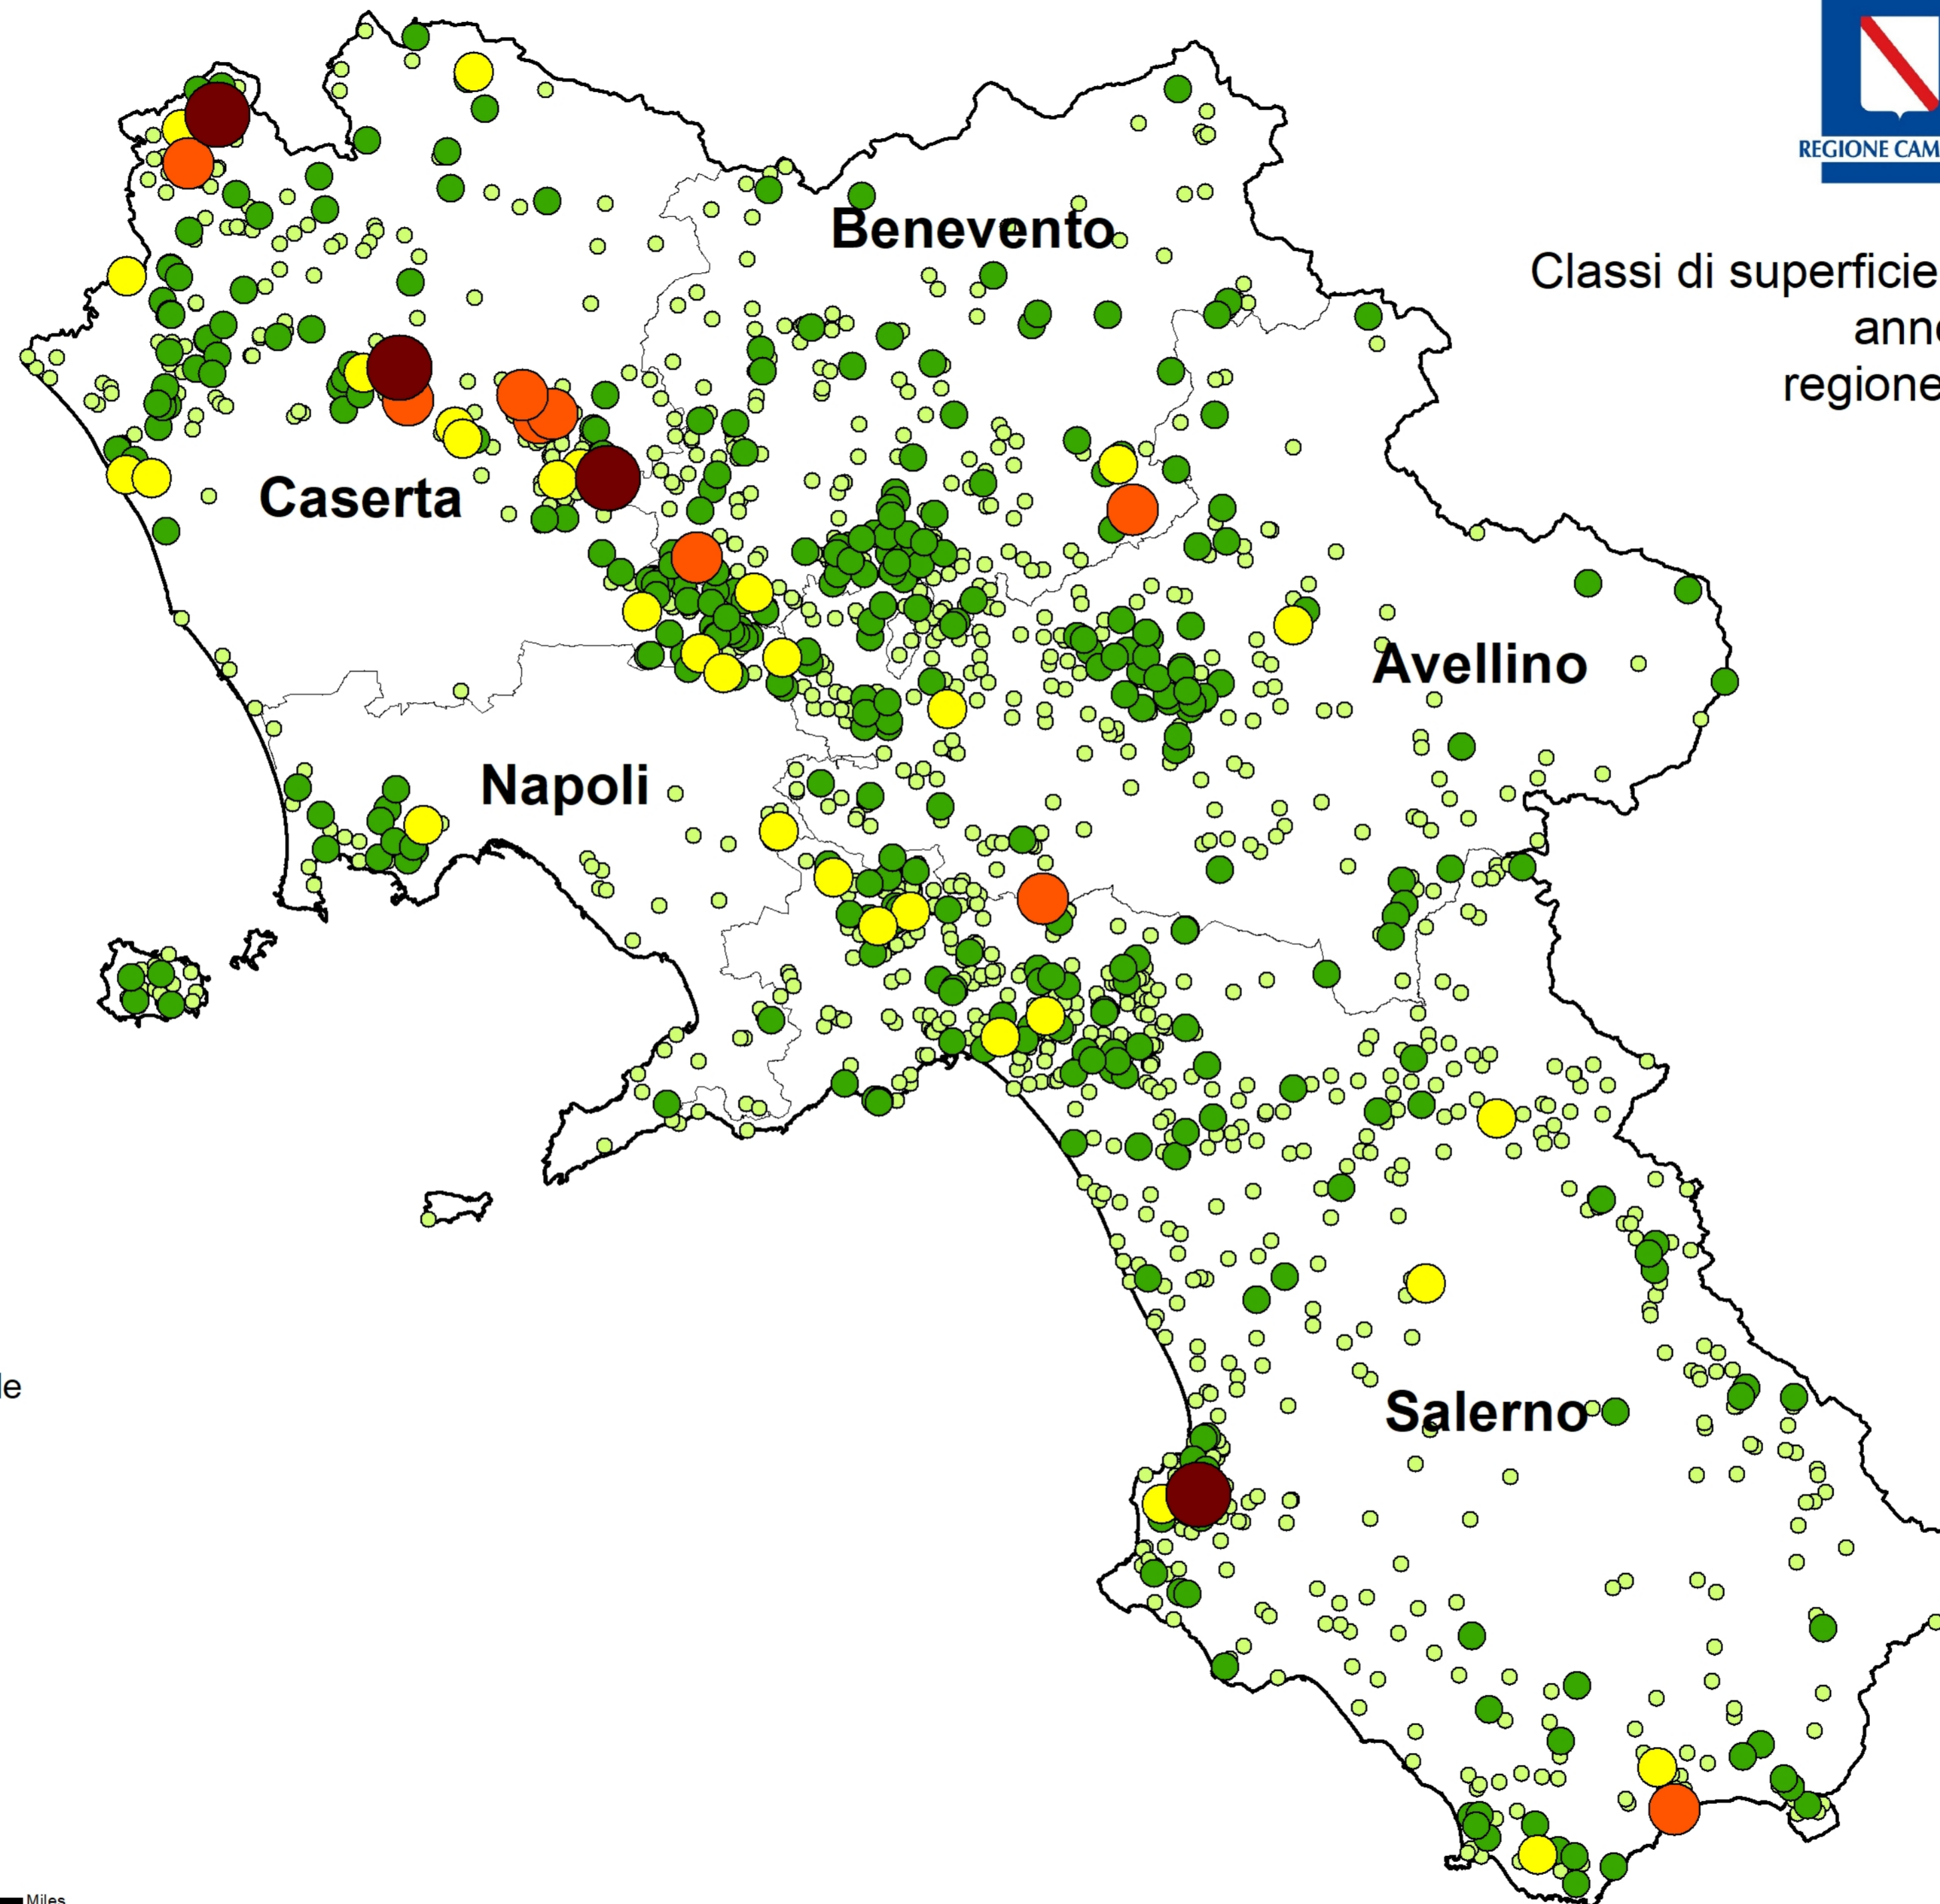

Classi di superficie danneggiata dal fuoco  
anno 2019  
regione Campania

**Legenda**

Limite Provinciale

**superficie (ettari)**

- < 2
- 2,01 - 10
- 10,01 - 30
- 30,01 - 50
- 50,01 - 100

0 2,75 5,5 11 16,5 22 Miles