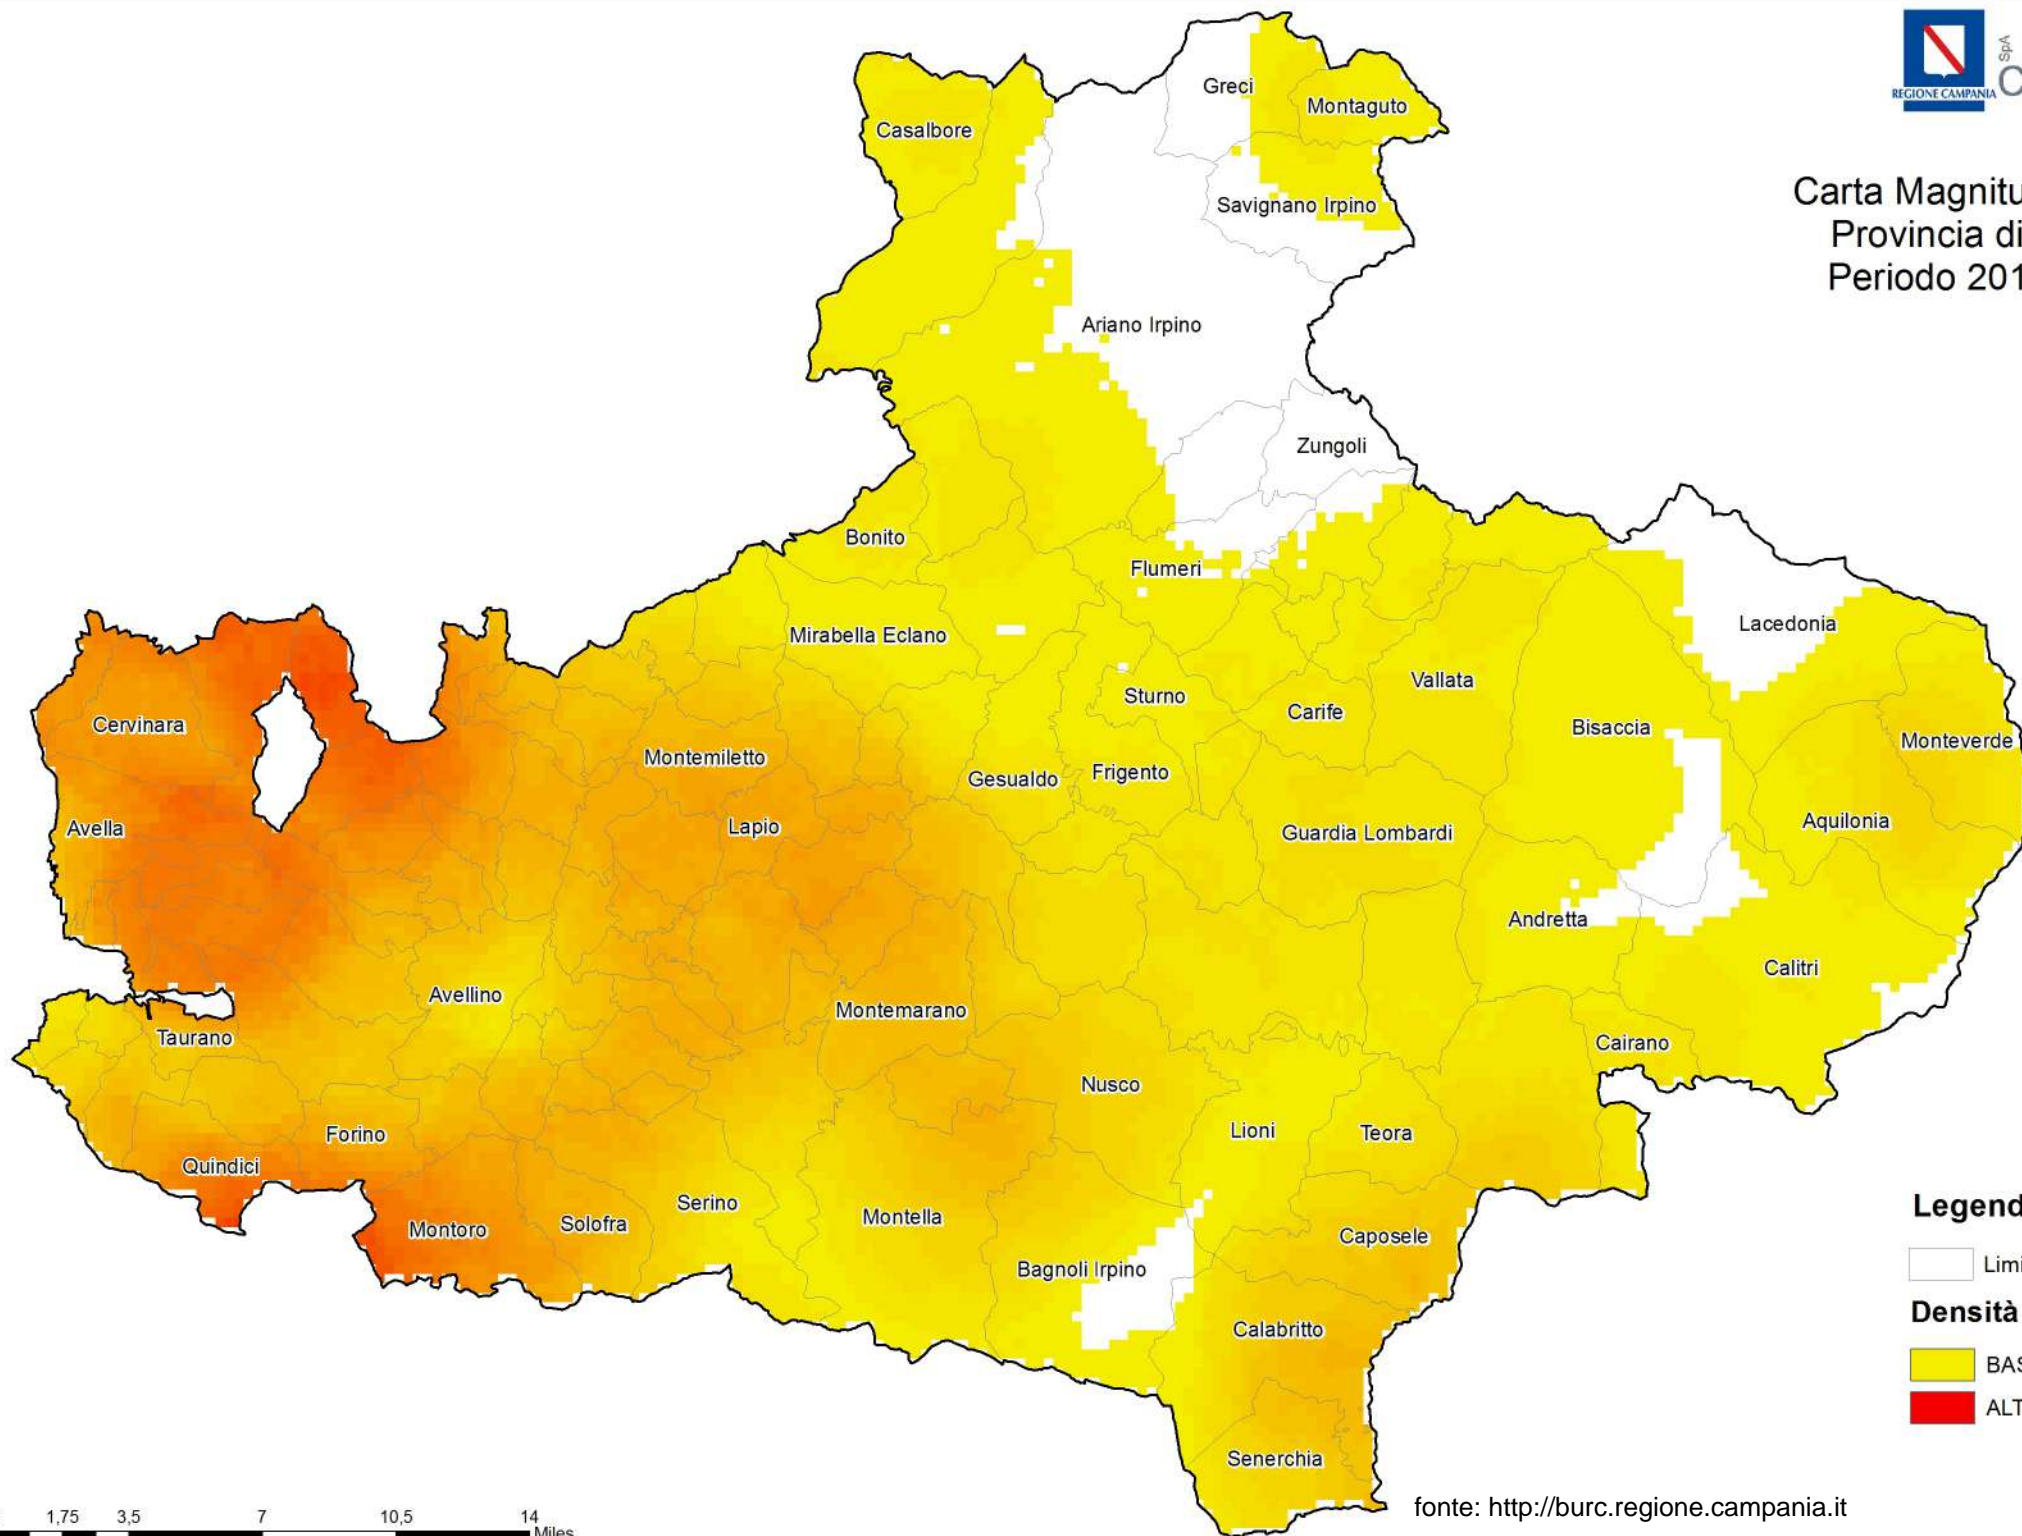

Carta Magnitudo Incendi
Regione Campania
Periodo 2012 - 2022

Legenda

 Limite Provinciale

Densità incendi

 BASSA

 ALTA

0 10 20 40 Kilometers

fonte: <http://burc.regione.campania.it>

Carta Magnitudo Incendi Provincia di Avellino Periodo 2012 - 2022

Legenda

Limiti Amministrativi

Densità incendi

BASSA
ALTA

Carta Magnitudo Incendi Provincia di Benevento Periodo 2012 - 2022

Legenda

Limiti Amministrativi