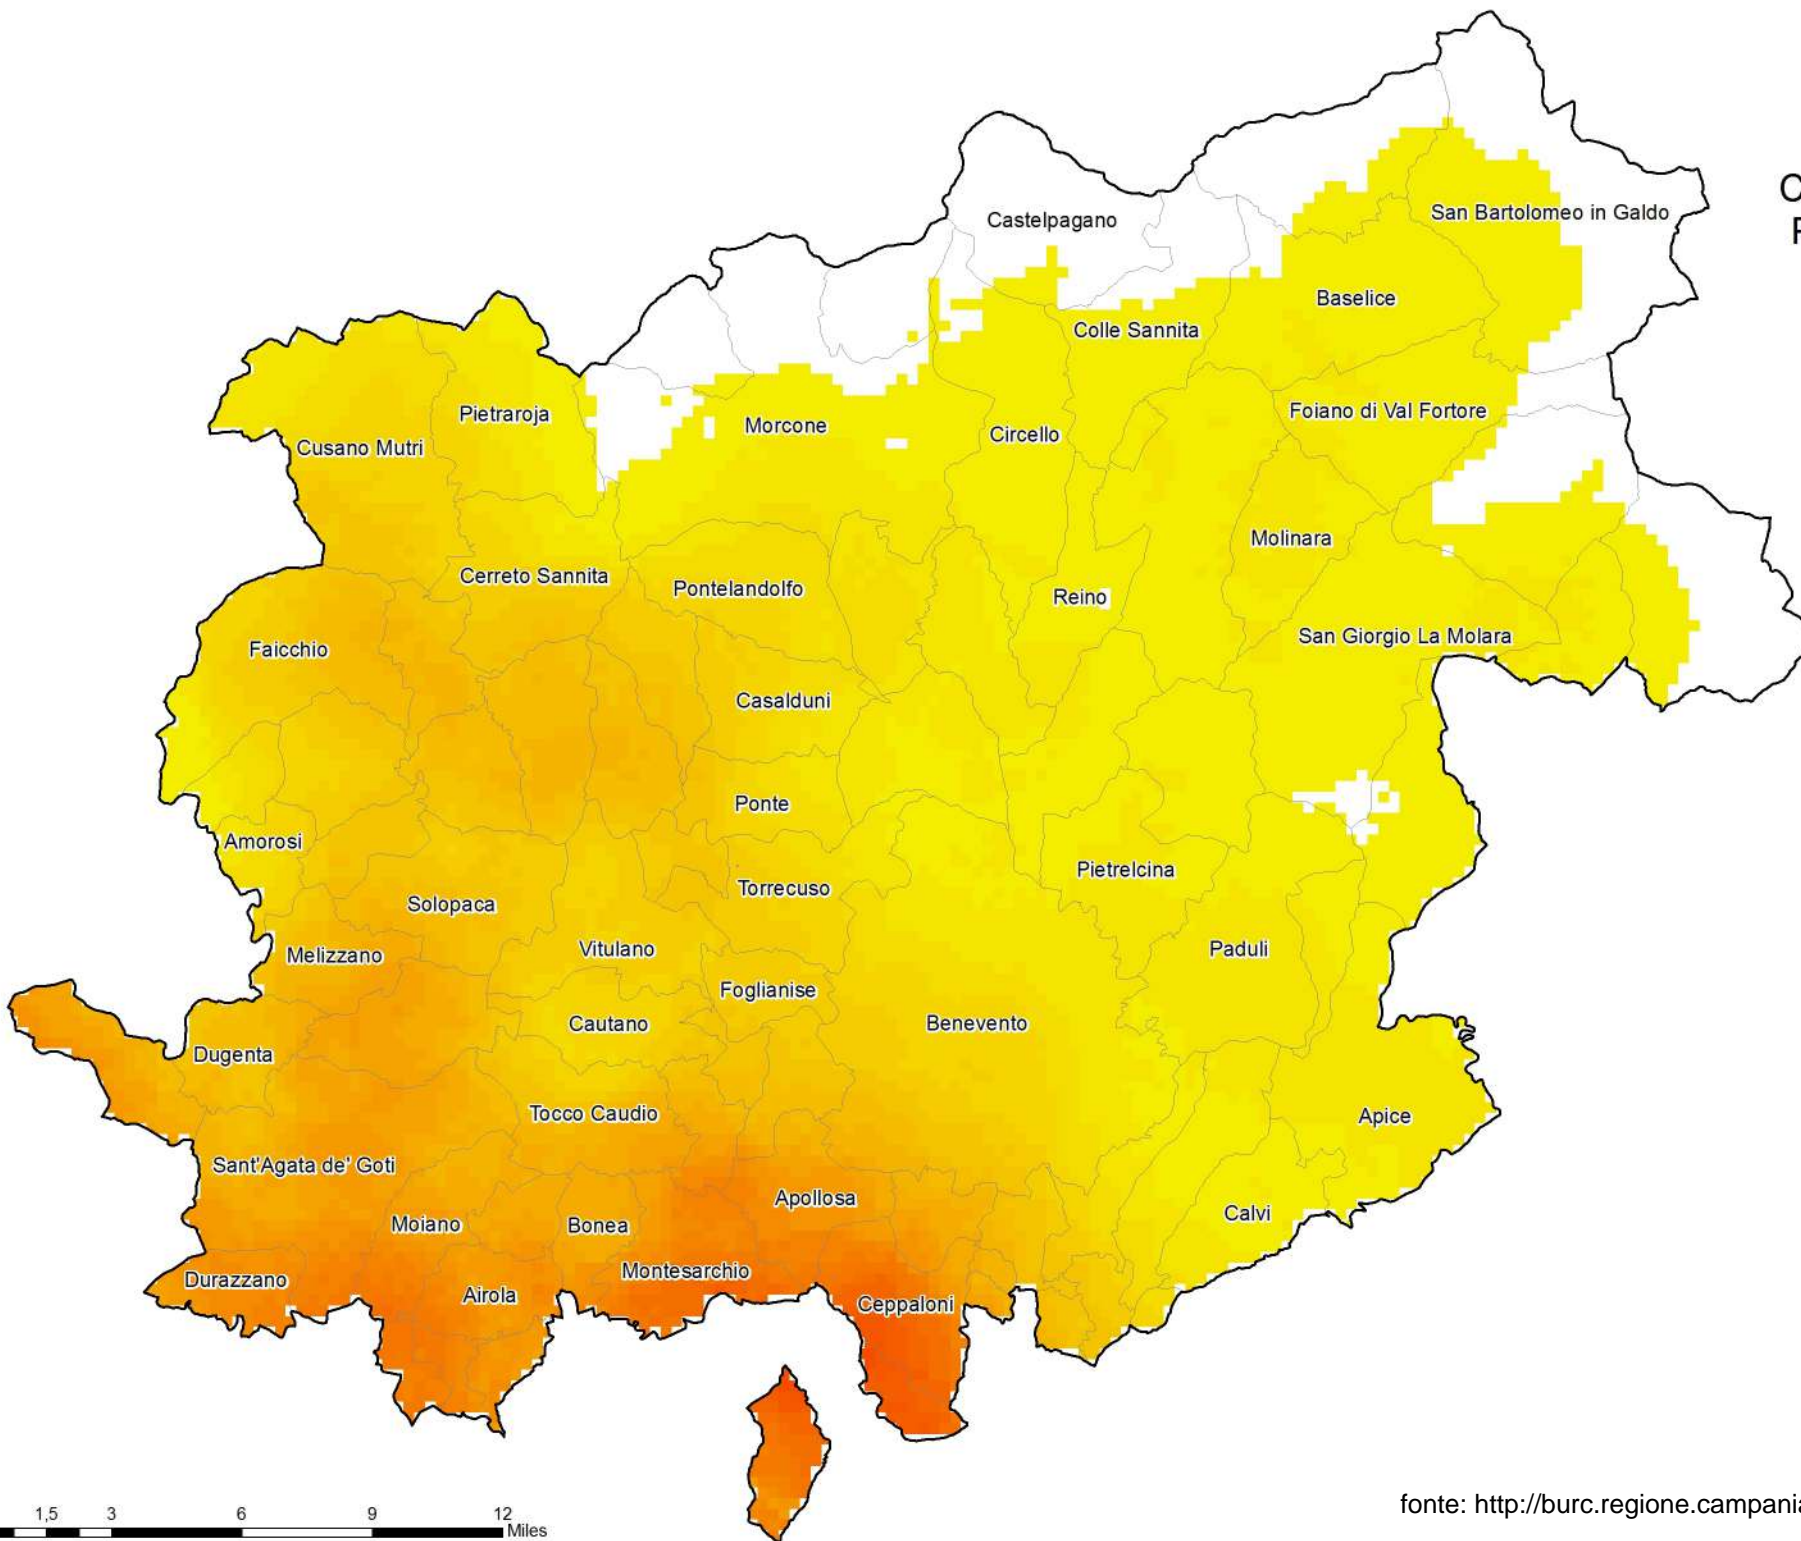

Carta Magnitudo Incendi
Regione Campania
Periodo 2012 - 2022

Legenda

 Limite Provinciale

Densità incendi

 BASSA

 ALTA

0 10 20 40 Kilometers

fonte: <http://burc.regione.campania.it>

Carta Magnitudo Incendi Provincia di Avellino Periodo 2012 - 2022

Legenda

Limiti Amministrativi

Densità incendi

BASSA
ALTA

Carta Magnitudo Incendi Provincia di Benevento Periodo 2012 - 2022

Legenda

Limiti Amministrativi