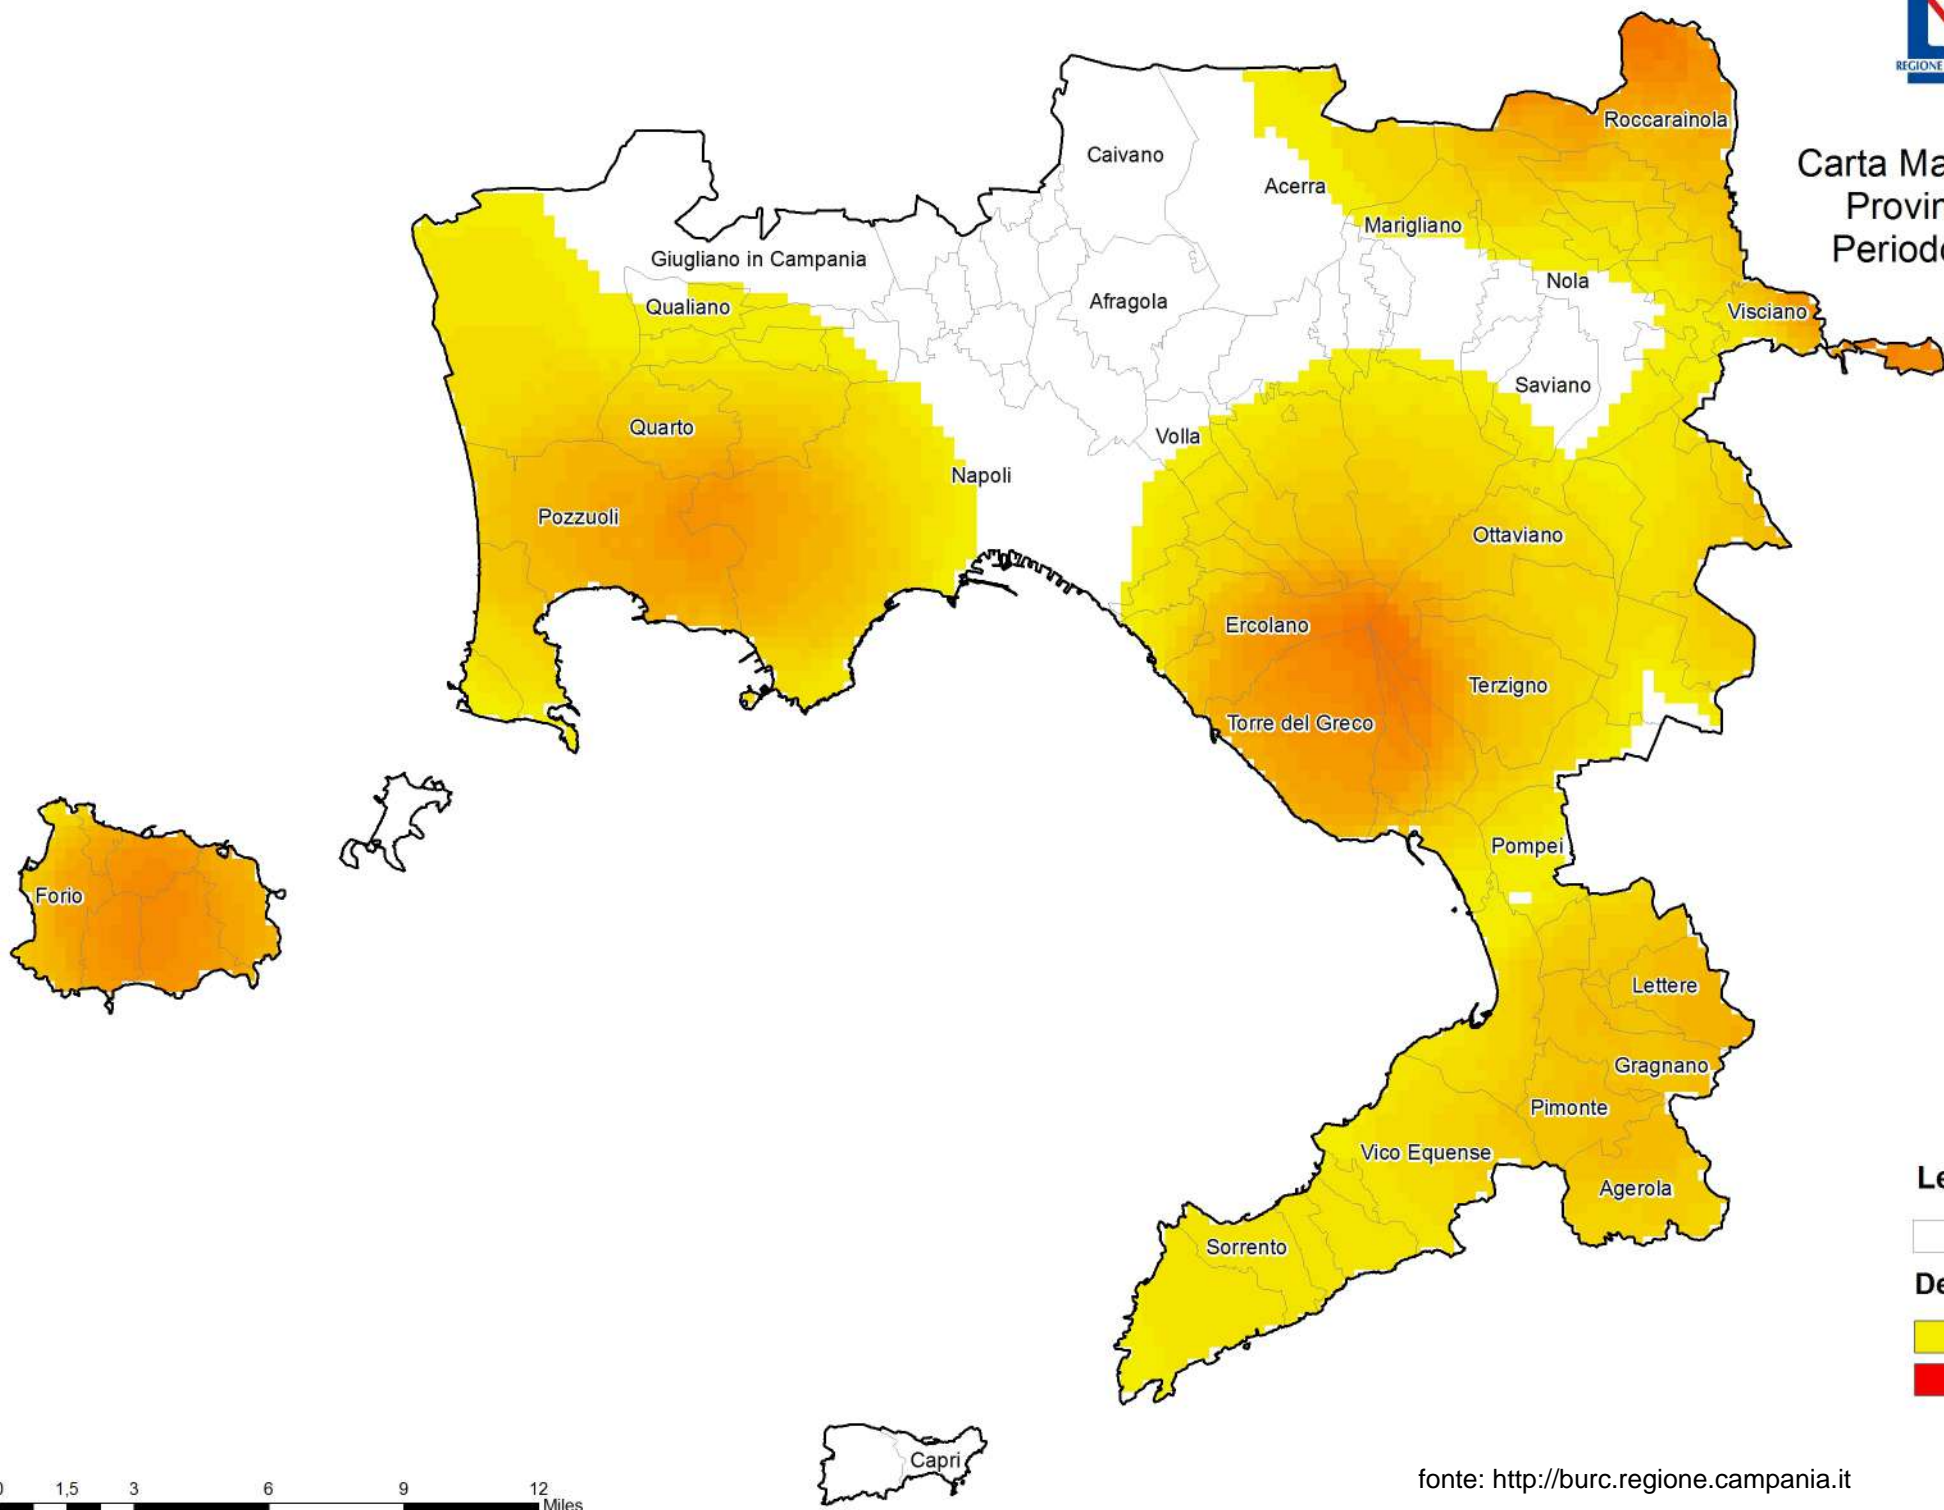

Carta Magnitudo Incendi
Regione Campania
Periodo 2012 - 2022

Legenda

 Limite Provinciale

Densità incendi

 BASSA

 ALTA

0 10 20 40 Kilometers

fonte: <http://burc.regione.campania.it>

Carta Magnitudo Incendi Provincia di Avellino Periodo 2012 - 2022

Legenda

Limiti Amministrativi

Densità incendi

BASSA
ALTA

Carta Magnitudo Incendi Provincia di Benevento Periodo 2012 - 2022

Legenda

Limiti Amministrativi

Densità incendi

- BASSA
- ALTA

Carta Magnitudo Incendi Provincia di Caserta Periodo 2012 - 2022

Legenda

Limiti Amministrativi

Densità incendi

BASSA

ALTA

Carta Magnitudo Incendi Provincia di Napoli Periodo 2012 - 2022

Legenda

Limiti Amministrativi

Densità incendi

BASSA

ALTA

Carta Magnitudo Incendi Provincia di Salerno Periodo 2012 - 2022

Legenda