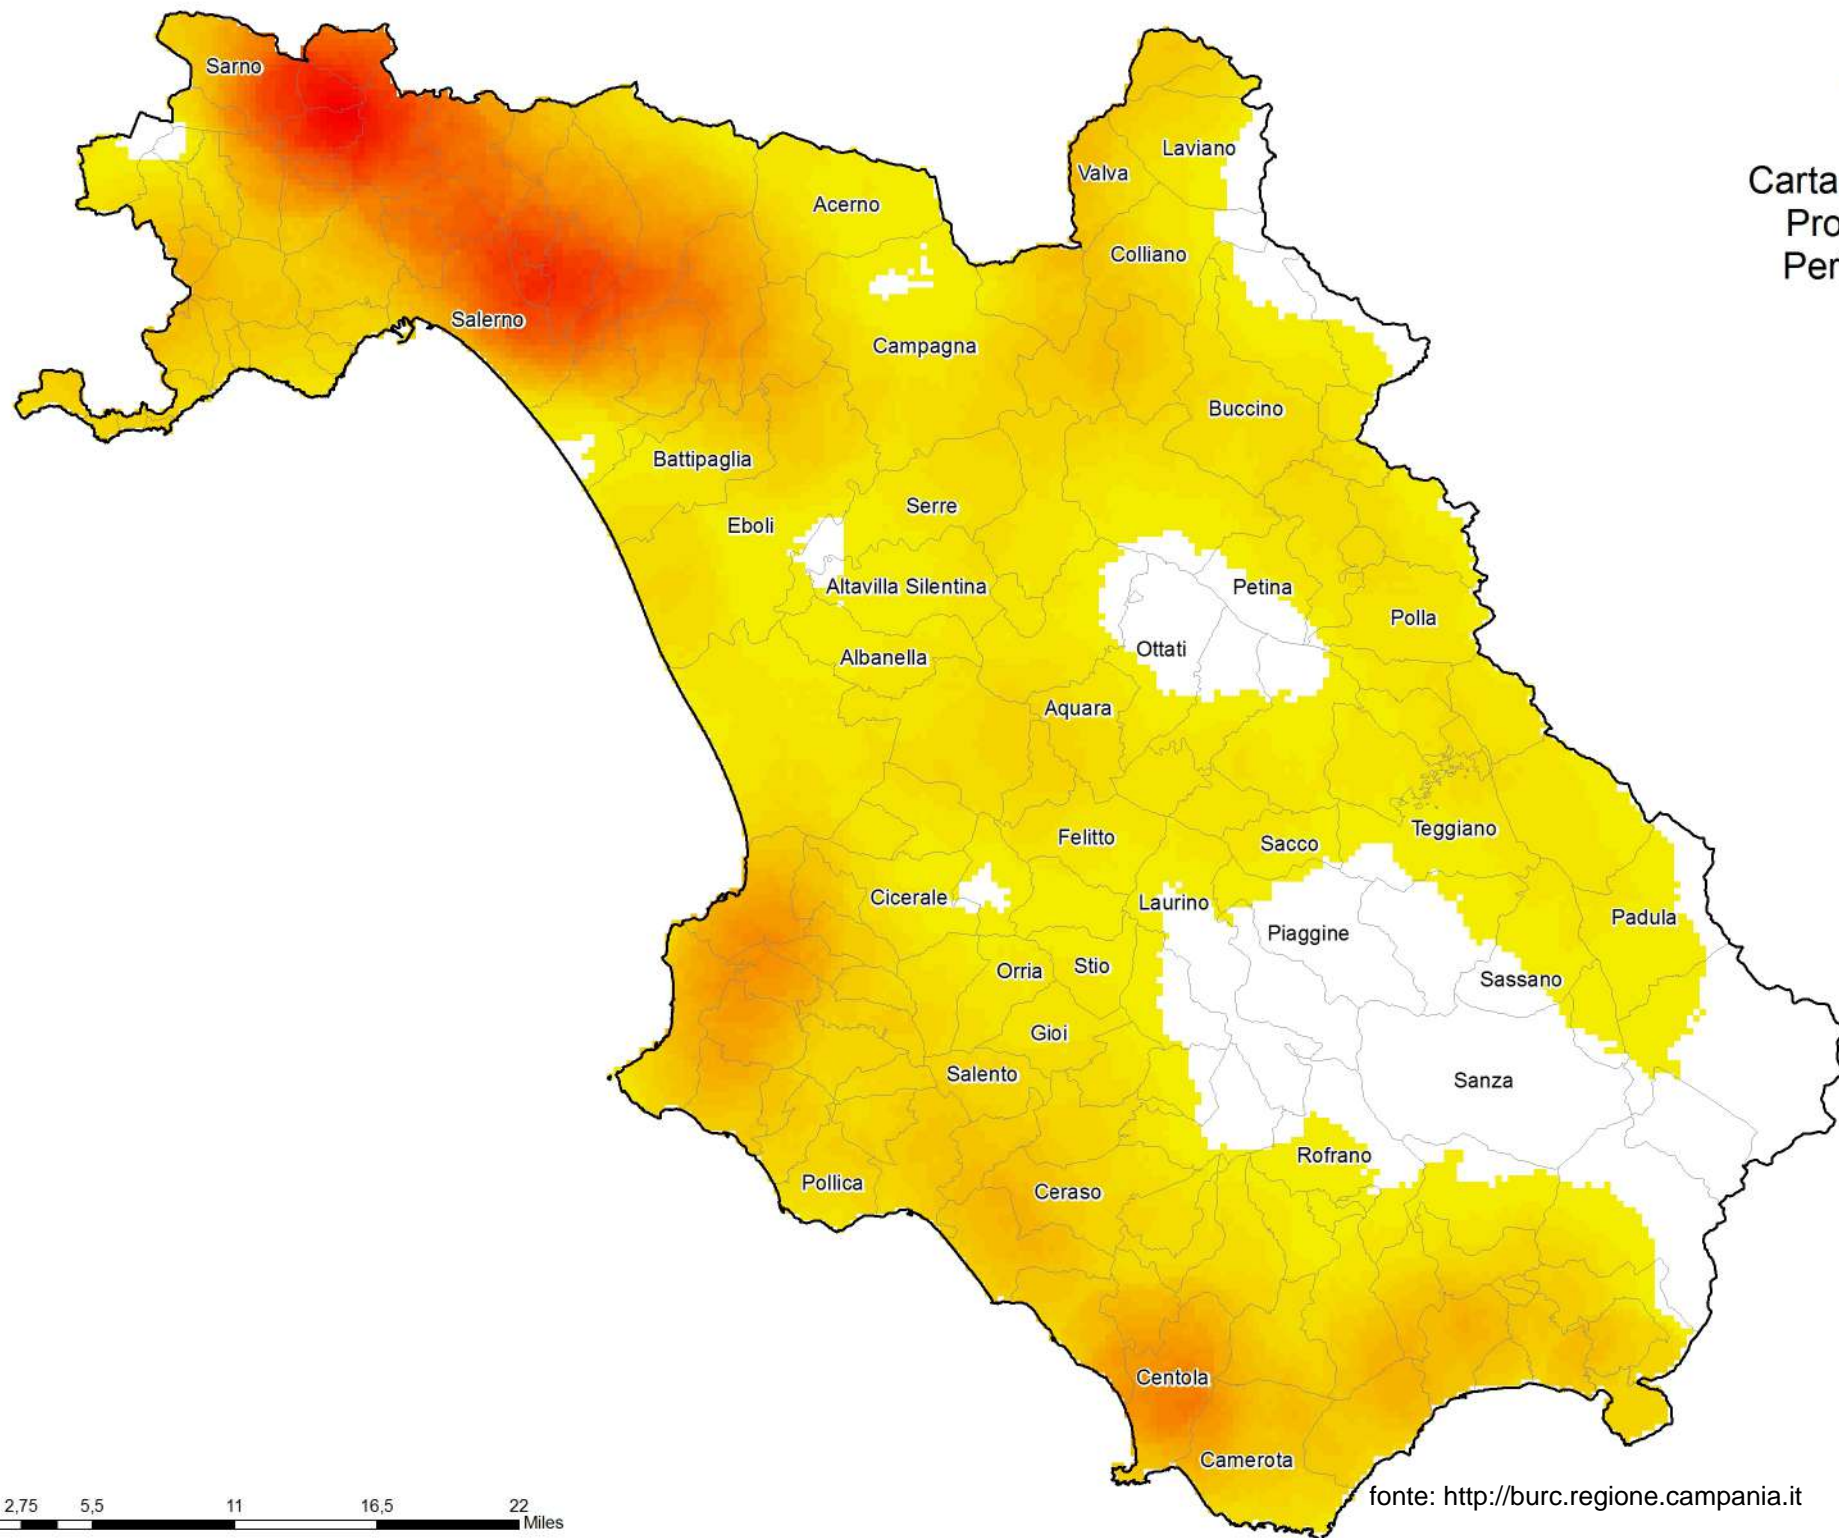

Carta Magnitudo Incendi
Regione Campania
Periodo 2012 - 2022

Legenda

 Limite Provinciale

Densità incendi

 BASSA

 ALTA

0 10 20 40 Kilometers

fonte: <http://burc.regione.campania.it>

Carta Magnitudo Incendi Provincia di Avellino Periodo 2012 - 2022

Legenda

Limiti Amministrativi

Densità incendi

BASSA
ALTA

Carta Magnitudo Incendi Provincia di Benevento Periodo 2012 - 2022

Legenda

Limiti Amministrativi

Carta Magnitudo Incendi Provincia di Napoli Periodo 2012 - 2022

Legenda

Limiti Amministrativi

Densità incendi

BASSA

ALTA

Carta Magnitudo Incendi Provincia di Salerno Periodo 2012 - 2022

Legenda