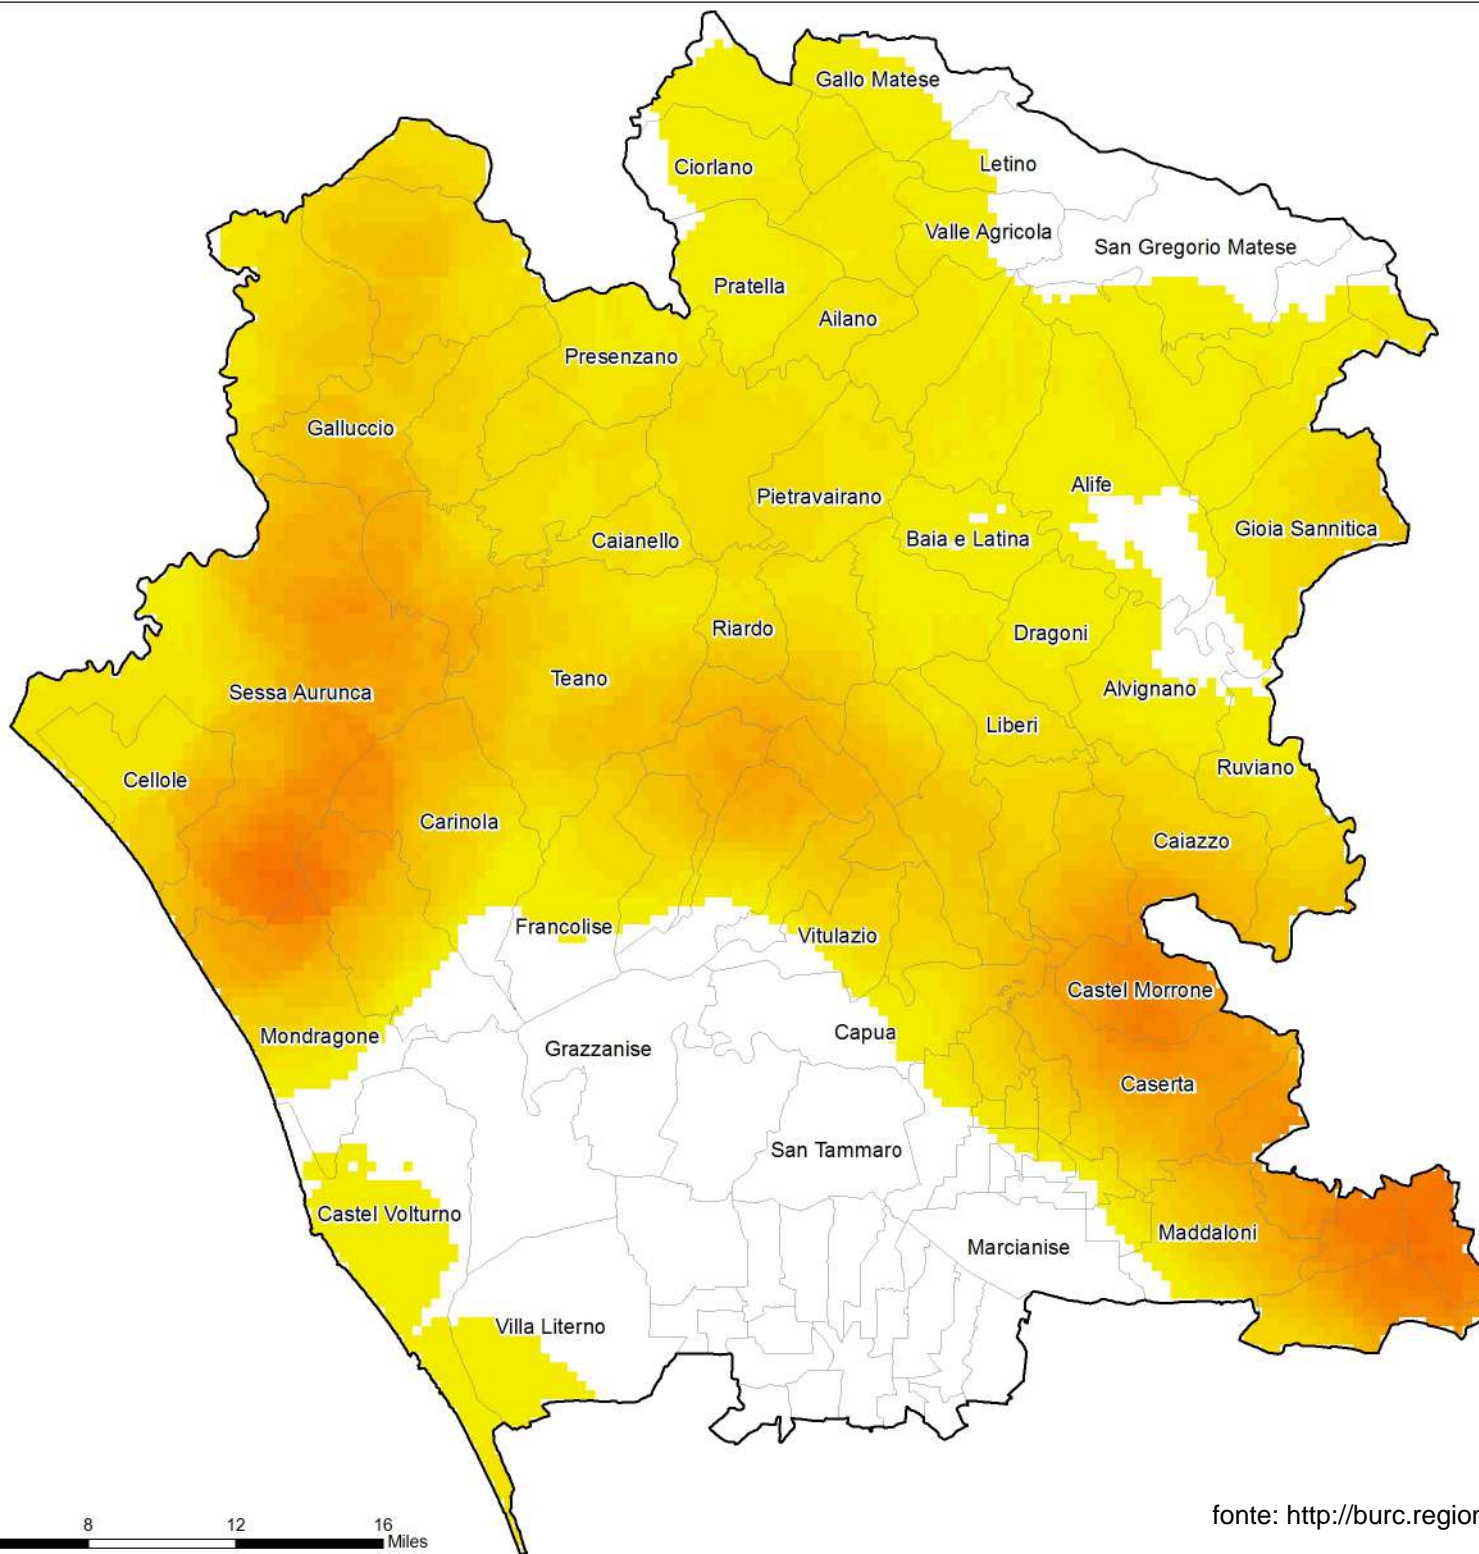

Carta Magnitudo Incendi Provincia di Caserta Periodo 2012 - 2022

Legenda

Limiti Amministrativi

Densità incendi

BASSA

ALTA