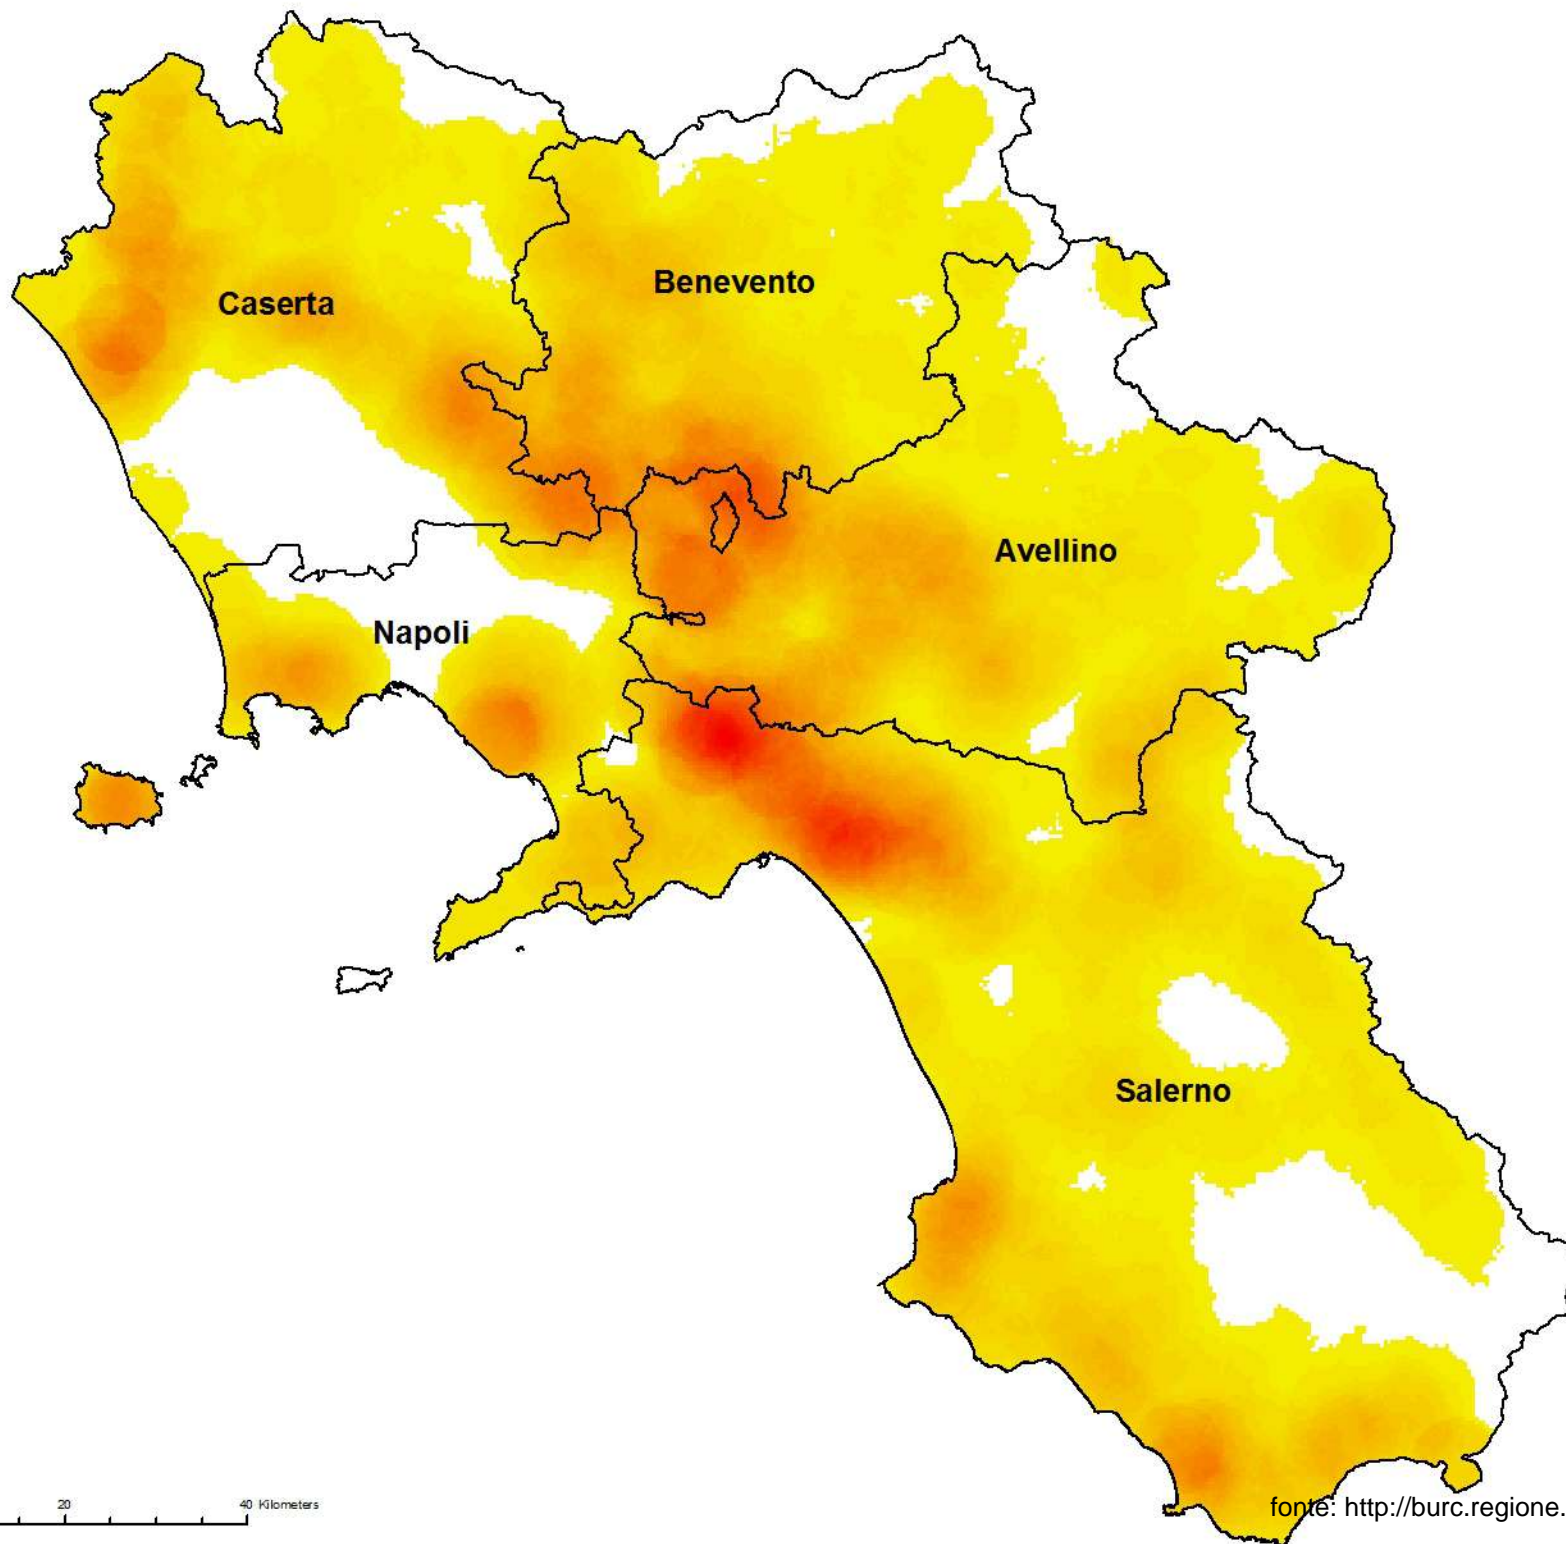

Carta Magnitudo Incendi
Regione Campania
Periodo 2012 - 2022

Legenda

 Limite Provinciale

Densità incendi

 BASSA

 ALTA

0 10 20 40 Kilometers

fonte: <http://burc.regione.campania.it>

Carta Magnitudo Incendi Provincia di Avellino Periodo 2012 - 2022

Legenda

Limiti Amministrativi

Densità incendi

BASSA
ALTA

Carta Magnitudo Incendi Provincia di Benevento Periodo 2012 - 2022

Legenda

Limiti Amministrativi