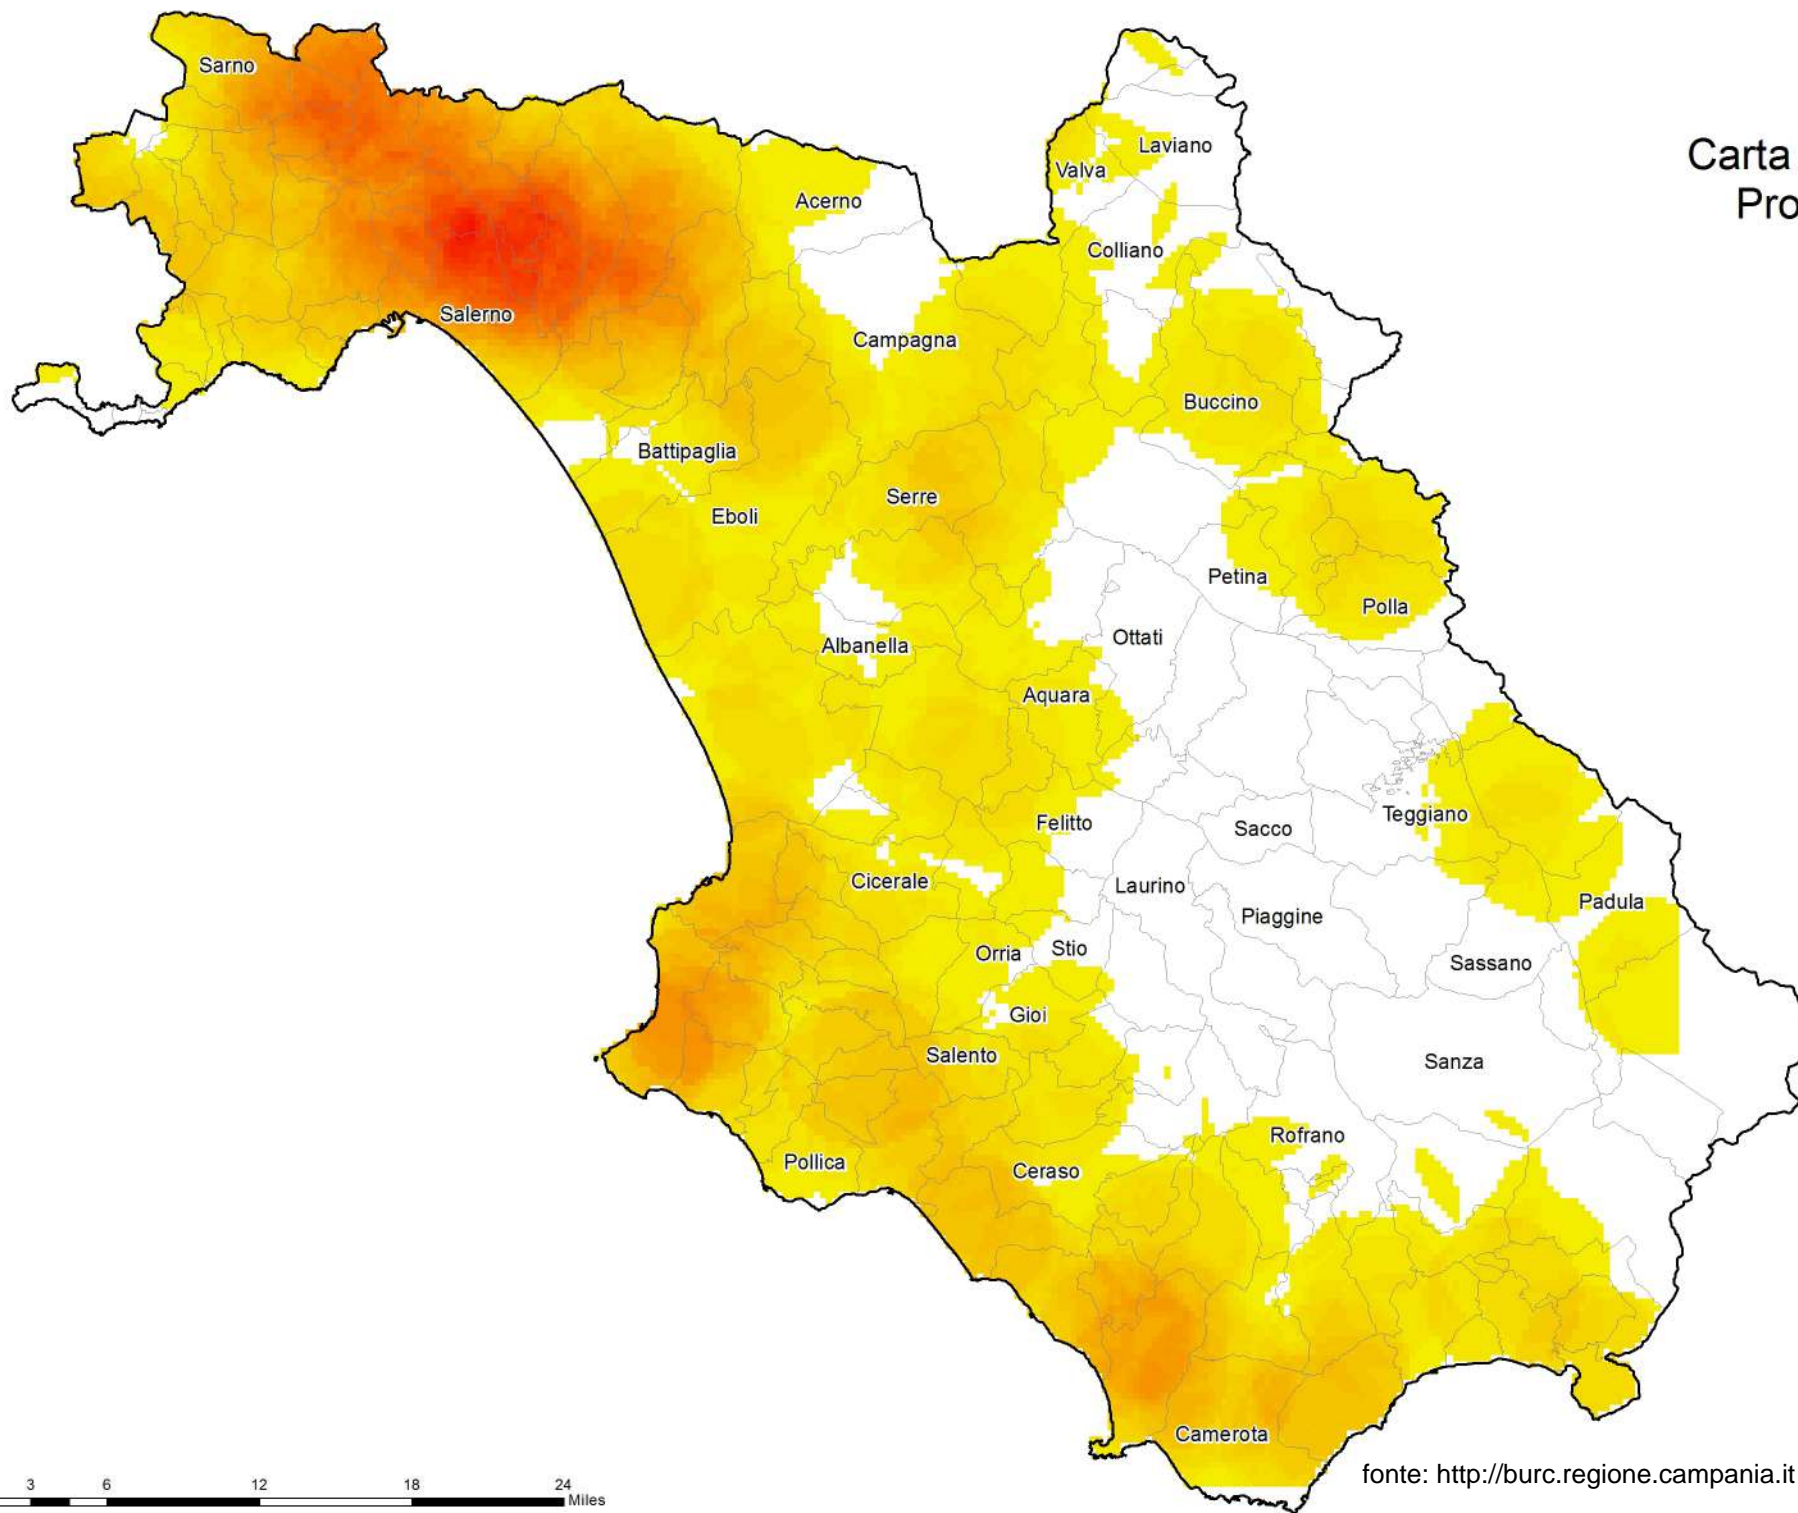

Carta Magnitudo Incendi
Regione Campania
Anno 2022

Legenda

□ Limite Provinciale

Densità incendi

■ BASSA

■ ALTA

0 10 20 40 Kilometers

Fonte: <http://burc.regione.campania.it>

Legenda

- Limiti Amministrativi
- Densità incendi
 - BASSA
 - ALTA

Carta Magnitudo Incendi Provincia di Caserta Anno 2022

Legenda

Limiti Amministrativi

Densità incendi

BASSA

ALTA

Carta Magnitudo Incendi Provincia di Napoli Anno 2022

Legenda

Limiti Amministrativi

Densità incendi

BASSA

ALTA

Carta Magnitudo Incendi Provincia di Salerno Anno 2022

Legenda

- Limiti Amministrativi
- Densità incendi
 - BASSA
 - ALTA