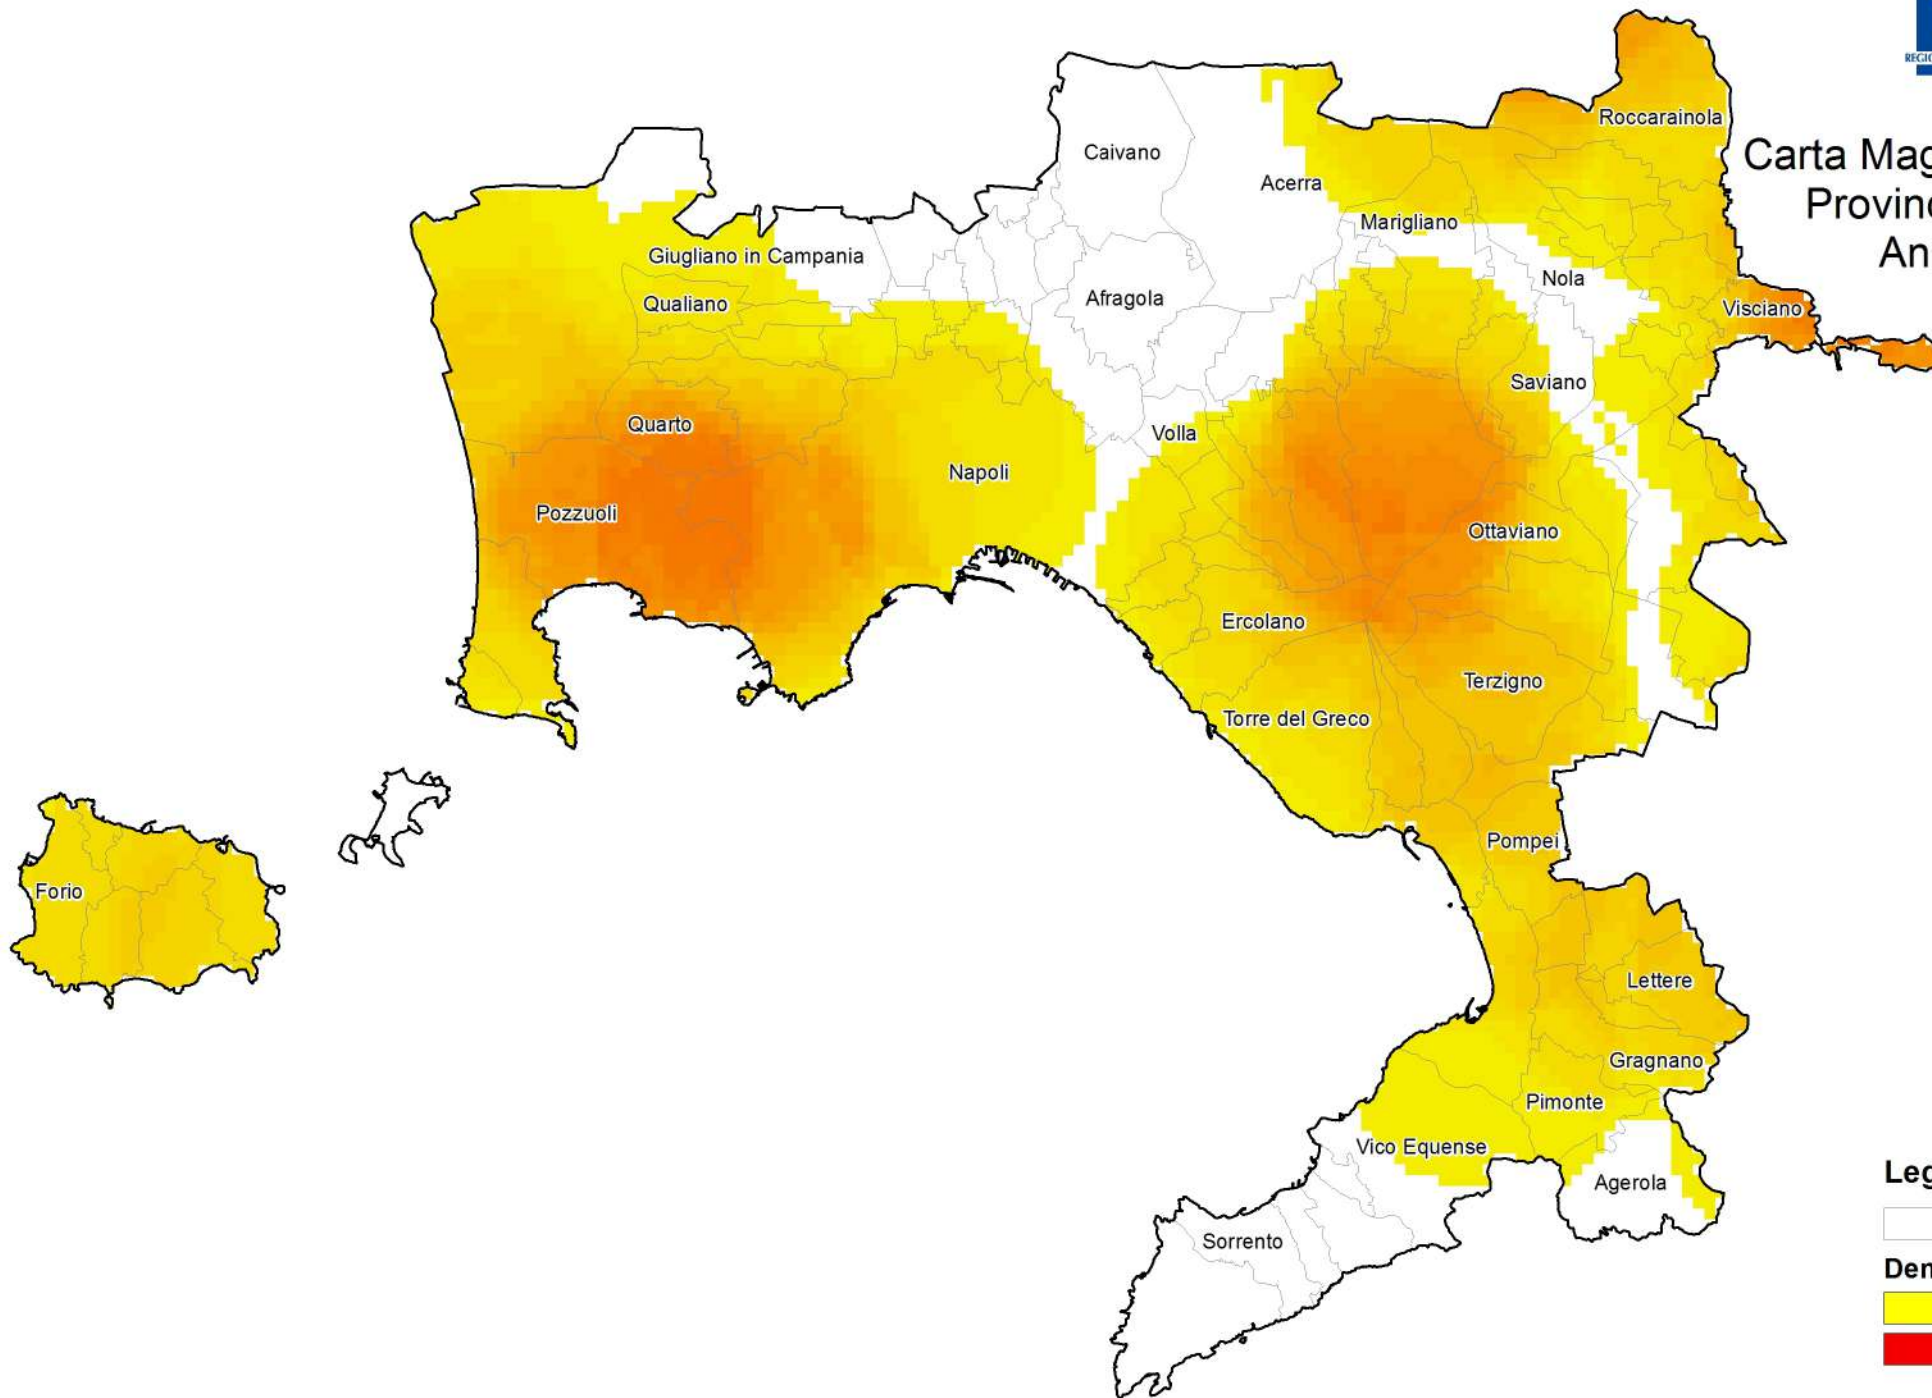

Carta Magnitudo Incendi Provincia di Avellino Anno 2022

Legenda

- Limiti Amministrativi
- Densità incendi
 - BASSA
 - ALTA

fonte: <http://burc.regione.campania.it>

Carta Magnitudo Incendi Provincia di Benevento Anno 2022

Legenda

- Limiti Amministrativi
- Densità incendi
 - BASSA
 - ALTA

Carta Magnitudo Incendi Provincia di Caserta Anno 2022

Legenda

Limiti Amministrativi

Densità incendi

BASSA

ALTA

Carta Magnitudo Incendi Provincia di Napoli Anno 2022

Legenda

Limiti Amministrativi

Densità incendi

BASSA

ALTA

Carta Magnitudo Incendi Provincia di Salerno Anno 2022

Legenda

- Limiti Amministrativi
- Densità incendi
 - BASSA
 - ALTA