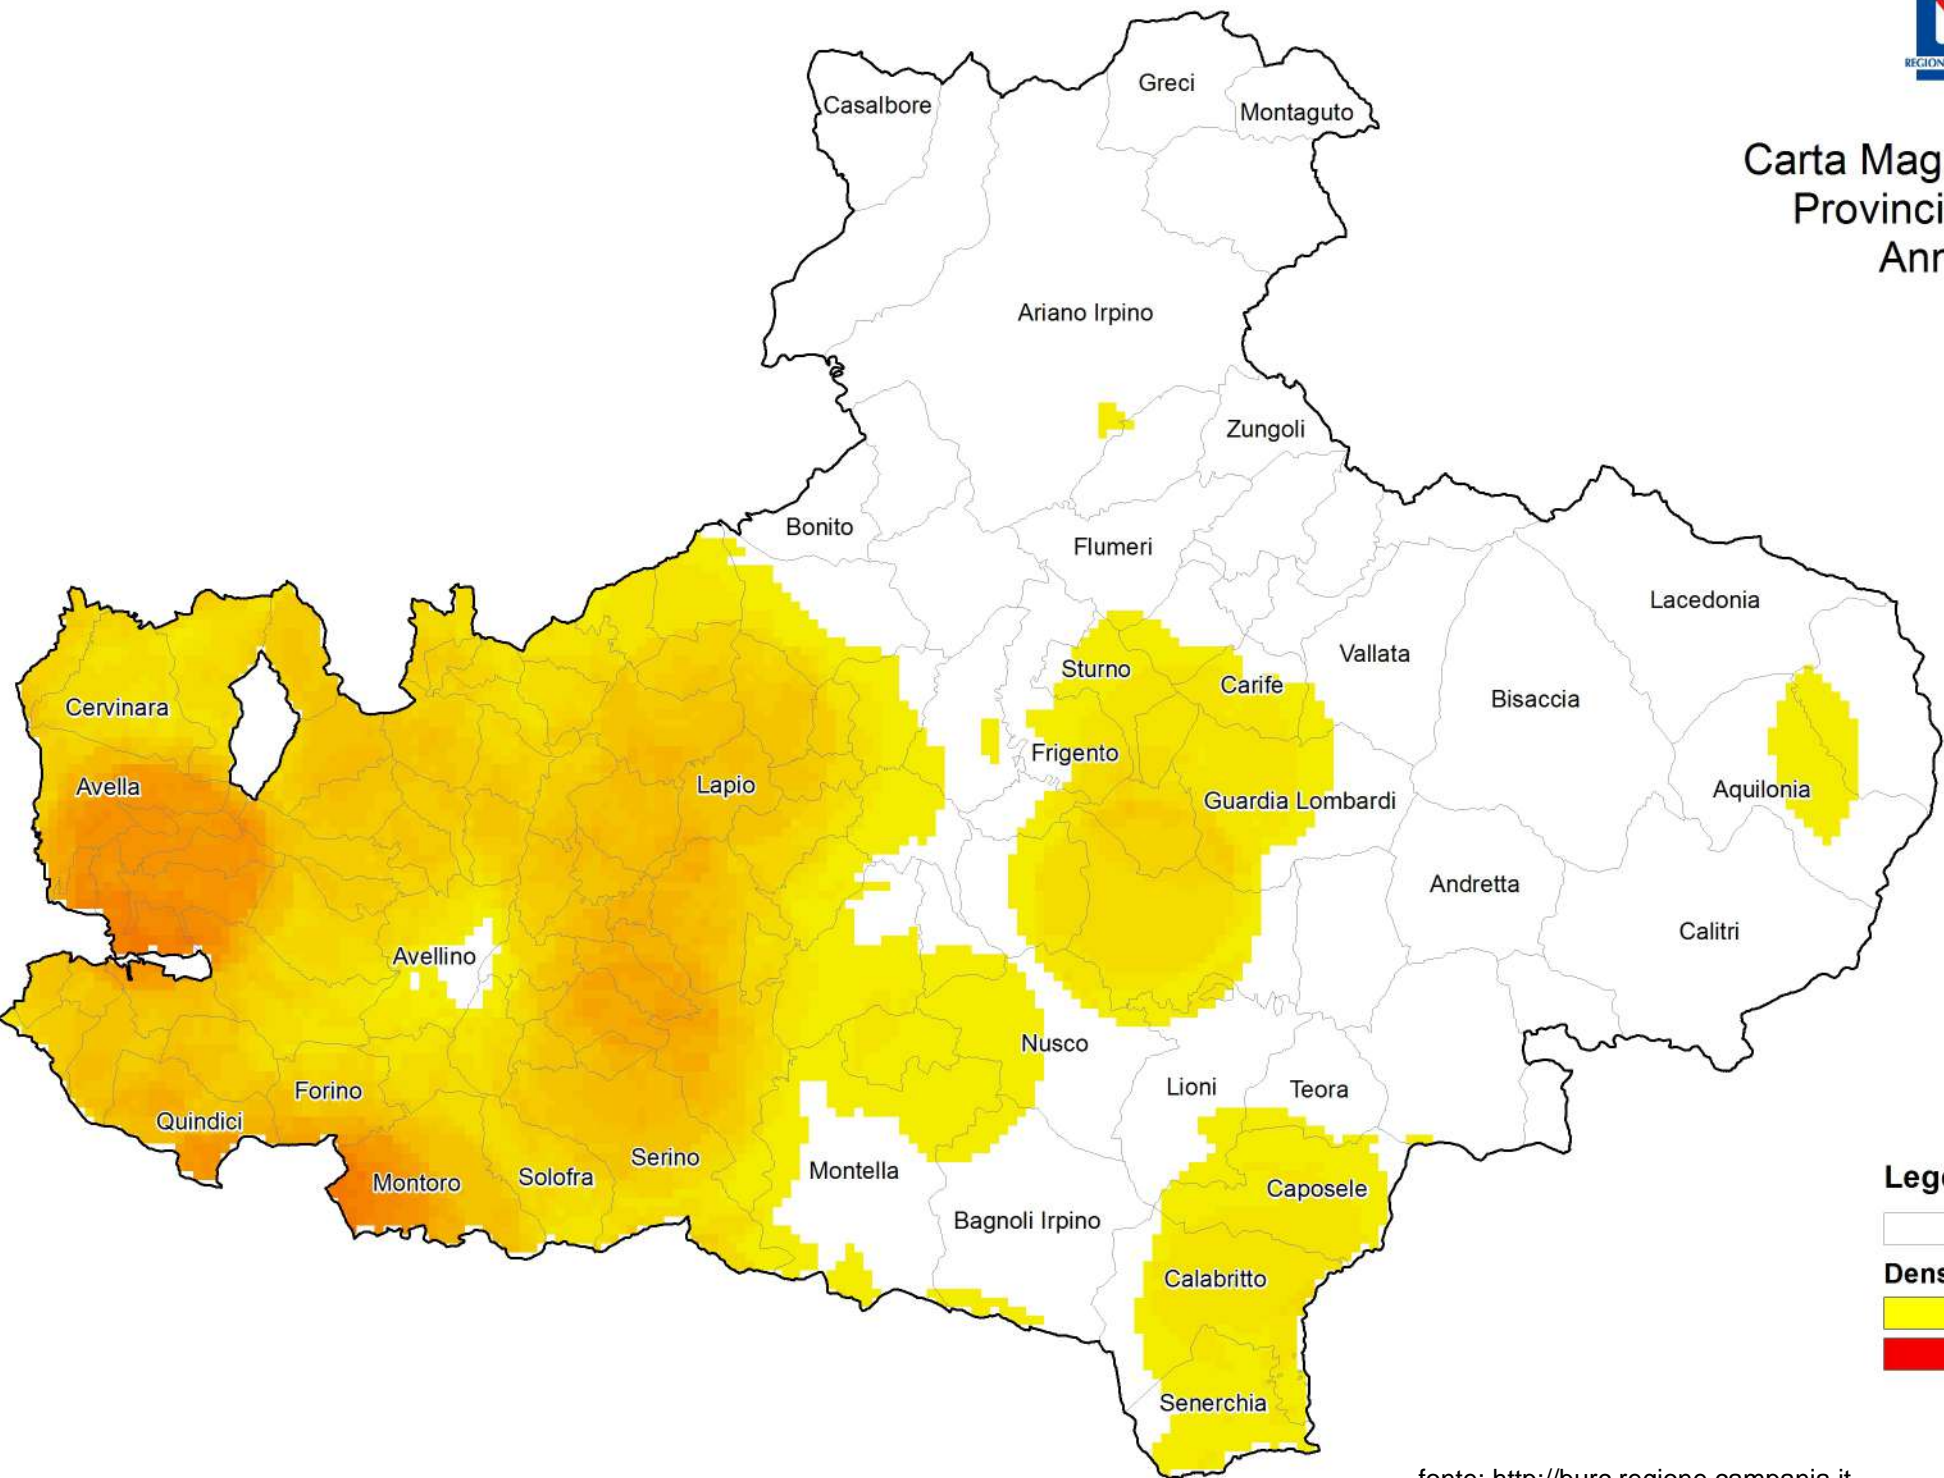

Carta Magnitudo Incendi
Regione Campania
Anno 2022

Legenda

□ Limite Provinciale

Densità incendi

■ BASSA

■ ALTA

0 10 20 40 Kilometers

Fonte: <http://burc.regione.campania.it>

Carta Magnitudo Incendi Provincia di Avellino Anno 2022

Legenda

- Limiti Amministrativi
- Densità incendi
 - BASSA
 - ALTA

fonte: <http://burc.regione.campania.it>

Carta Magnitudo Incendi Provincia di Benevento Anno 2022

Legenda

- Limiti Amministrativi
- Densità incendi
 - BASSA
 - ALTA

Carta Magnitudo Incendi Provincia di Caserta Anno 2022

Legenda

Limiti Amministrativi

Densità incendi

BASSA

ALTA

- Limiti Amministrativi
- Densità incendi
 - BASSA
 - ALTA