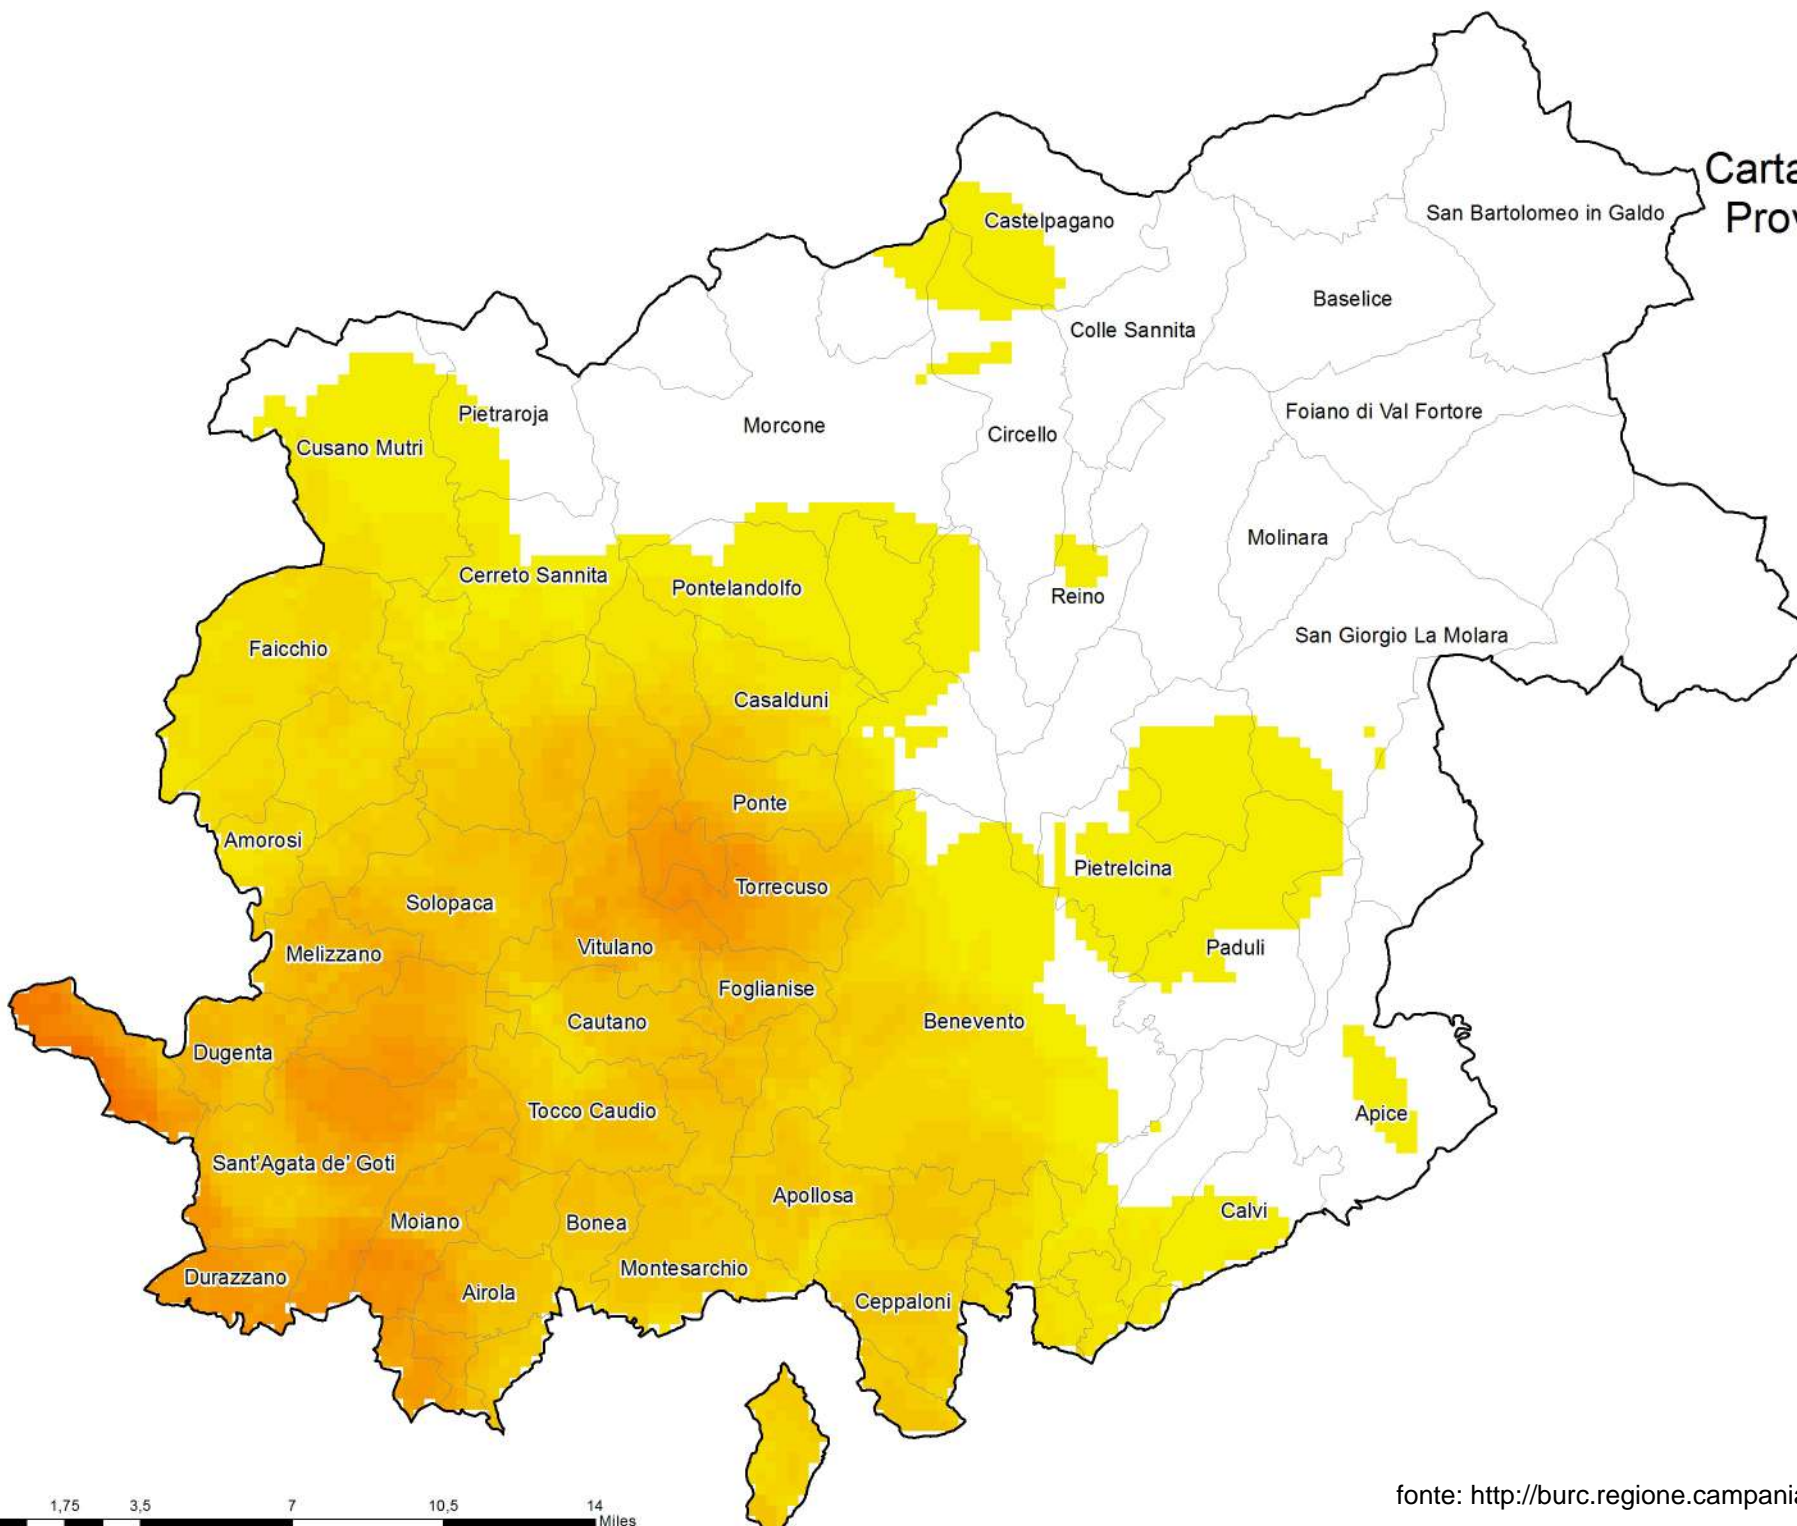

Carta Magnitudo Incendi
Regione Campania
Anno 2022

Legenda

□ Limite Provinciale

Densità incendi

■ BASSA

■ ALTA

0 10 20 40 Kilometers

Fonte: <http://burc.regione.campania.it>

Carta Magnitudo Incendi Provincia di Avellino Anno 2022

Legenda

- Limiti Amministrativi
- Densità incendi
 - BASSA
 - ALTA

fonte: <http://burc.regione.campania.it>

Carta Magnitudo Incendi Provincia di Benevento Anno 2022

Legenda

- Limiti Amministrativi
- Densità incendi
 - BASSA
 - ALTA

Carta Magnitudo Incendi Provincia di Caserta Anno 2022

Legenda

Limiti Amministrativi

Densità incendi

BASSA

ALTA

- Limiti Amministrativi
- Densità incendi
 - BASSA
 - ALTA