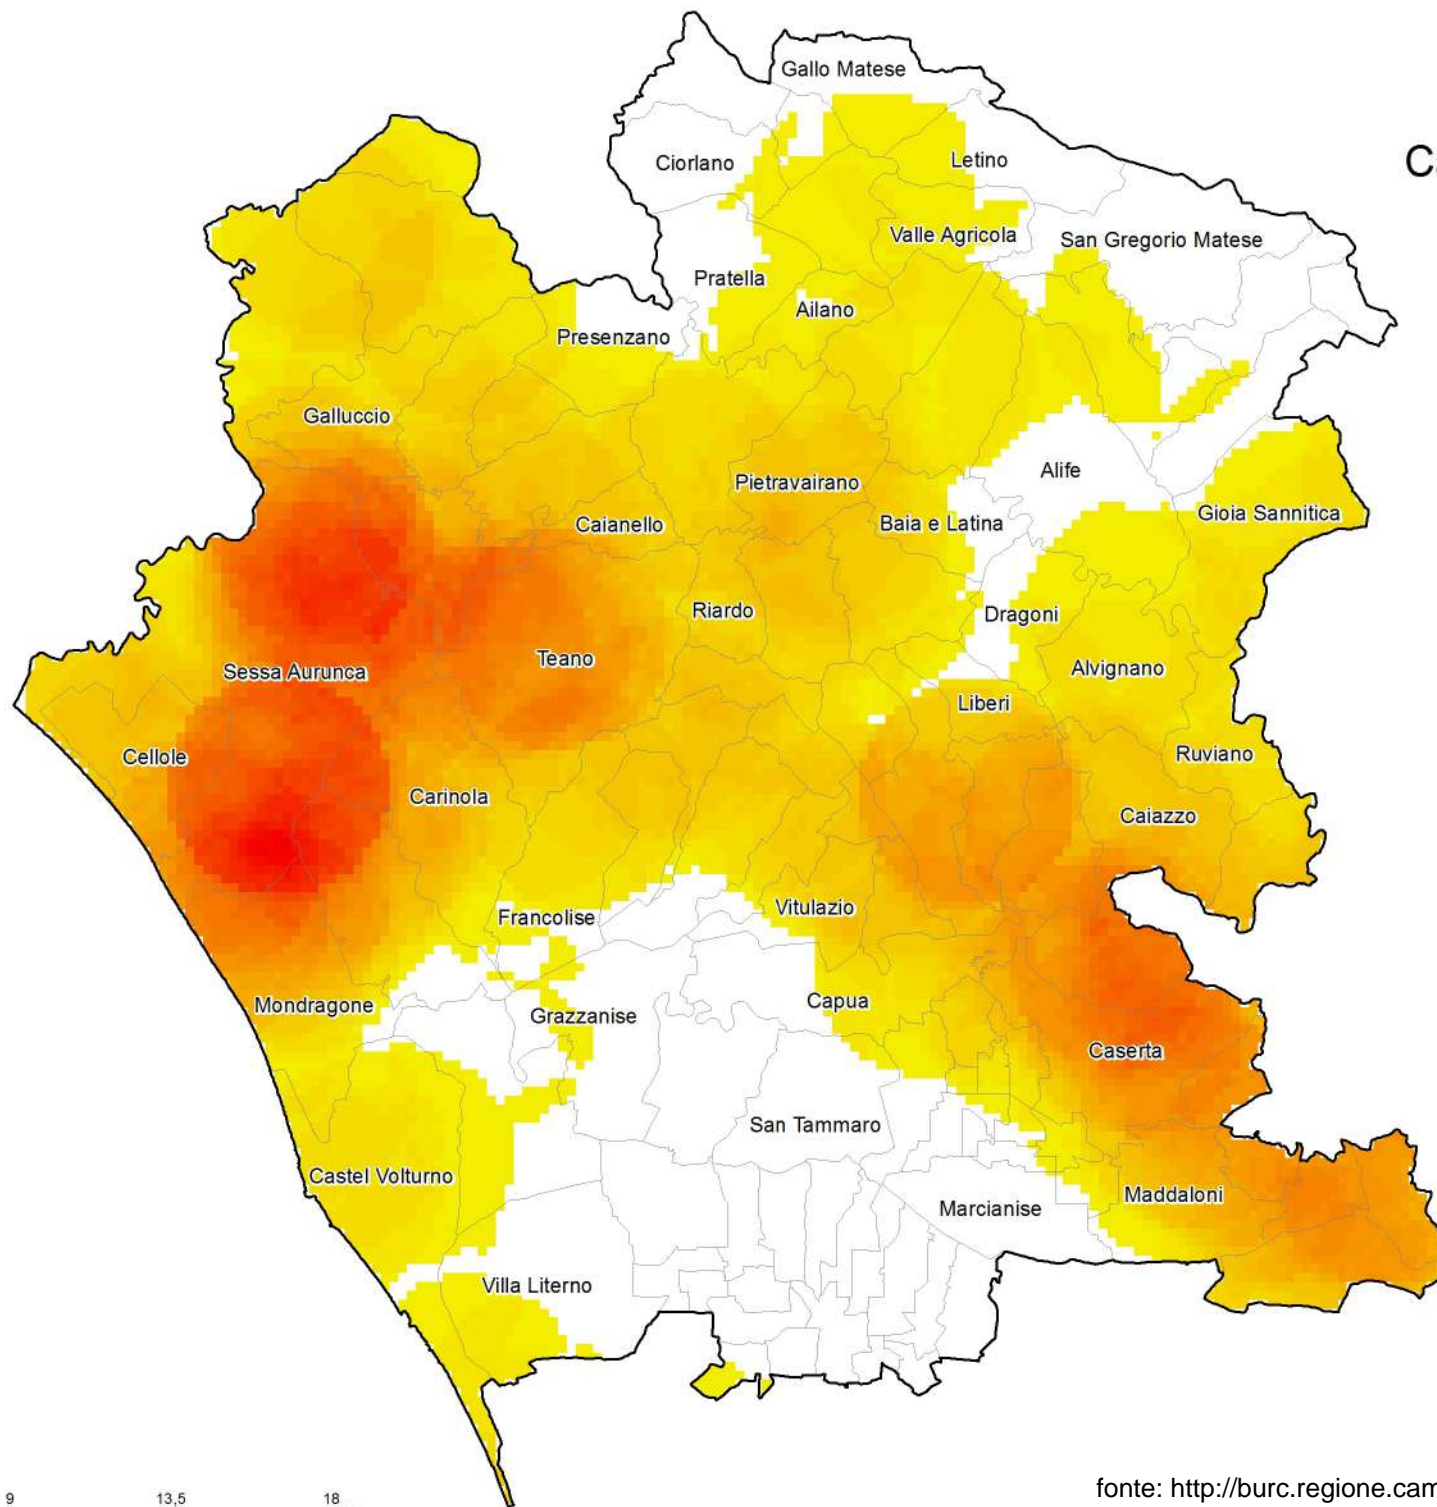

Carta Magnitudo Incendi
Regione Campania
Anno 2022

Legenda

□ Limite Provinciale

Densità incendi

■ BASSA

■ ALTA

0 10 20 40 Kilometers

Fonte: <http://burc.regione.campania.it>

Carta Magnitudo Incendi Provincia di Avellino Anno 2022

Legenda

- Limiti Amministrativi
- Densità incendi
 - BASSA
 - ALTA

fonte: <http://burc.regione.campania.it>

Carta Magnitudo Incendi Provincia di Benevento Anno 2022

Legenda

- Limiti Amministrativi
- Densità incendi
 - BASSA
 - ALTA

Carta Magnitudo Incendi Provincia di Caserta Anno 2022

Legenda

Limiti Amministrativi

Densità incendi

BASSA

ALTA