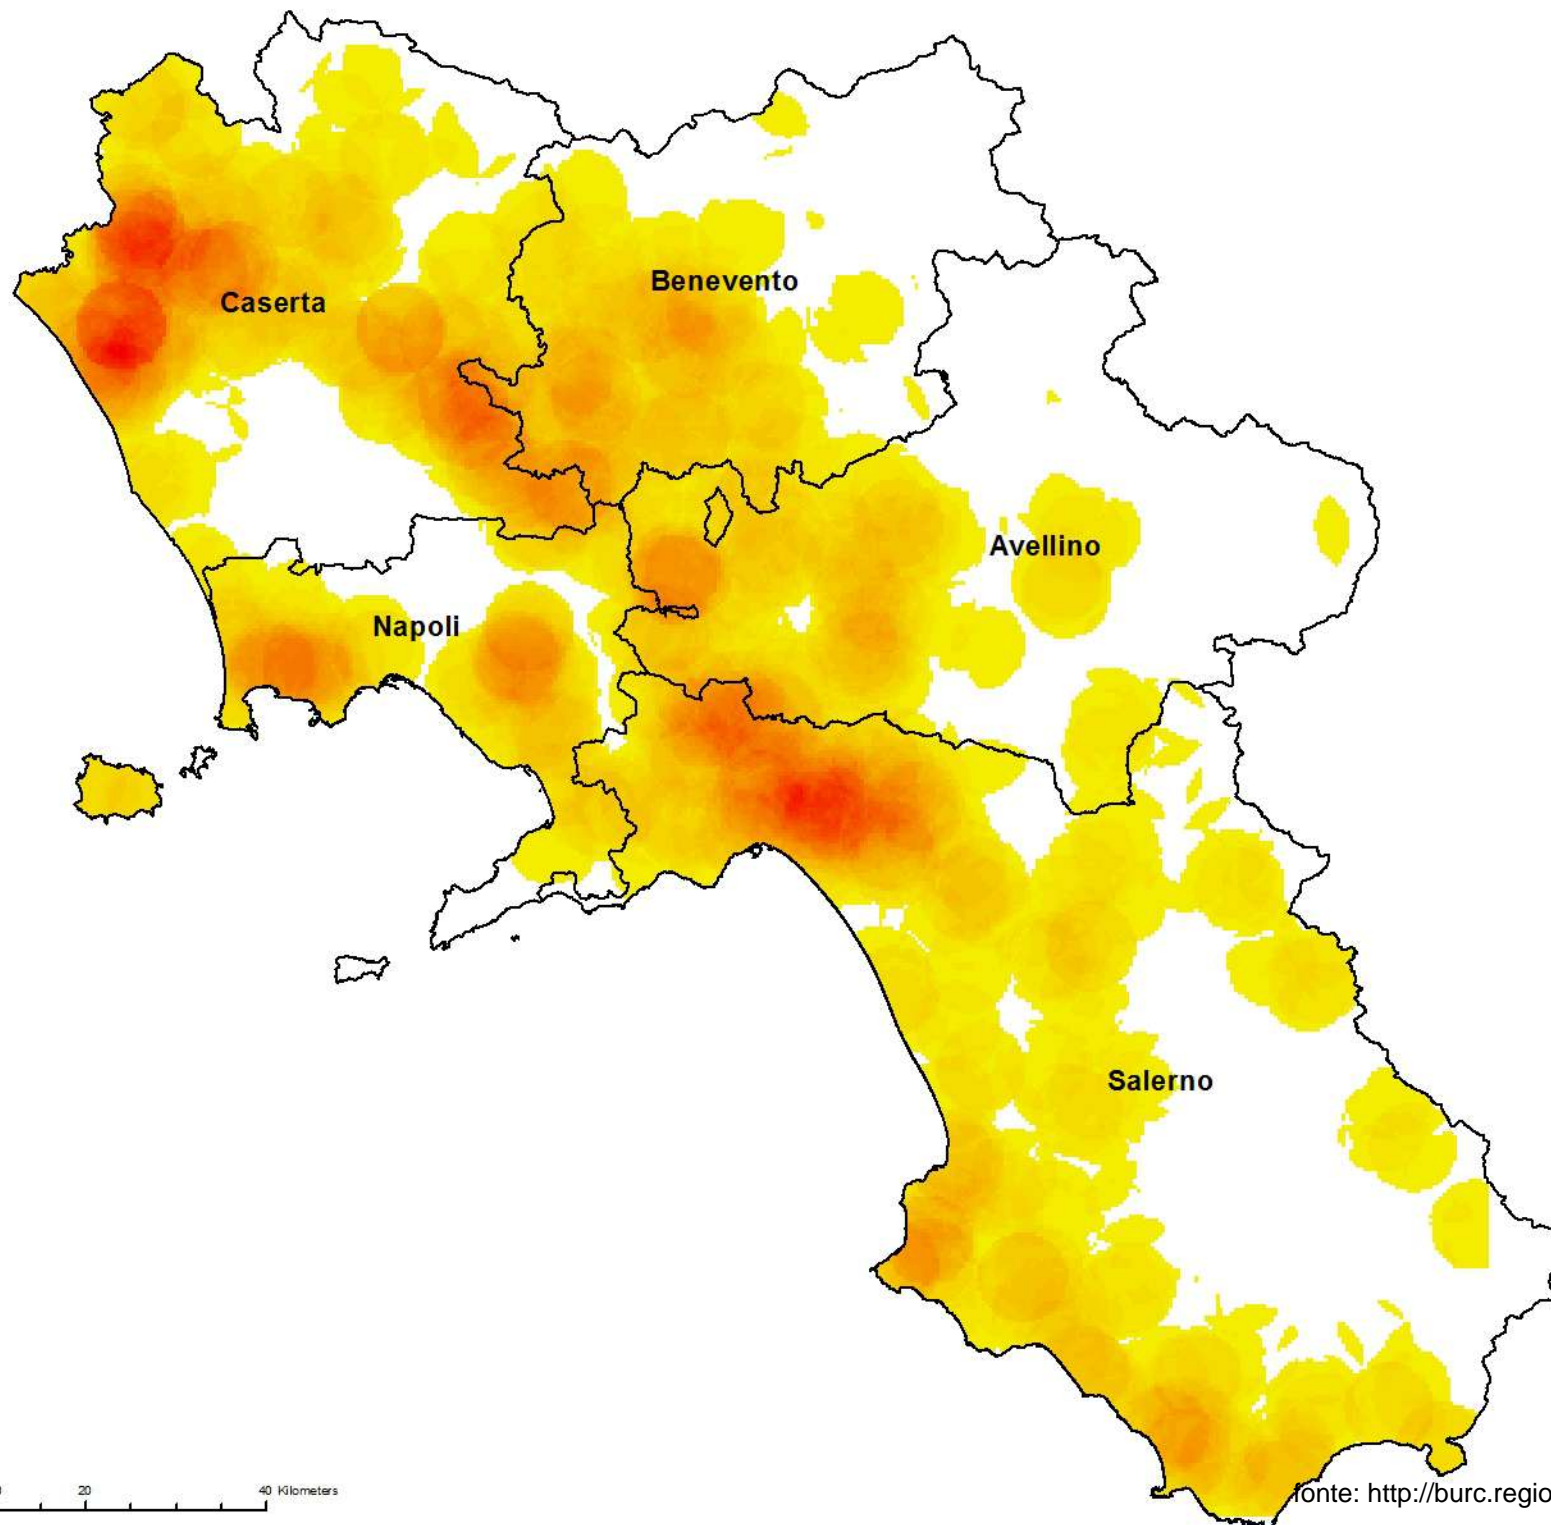

Carta Magnitudo Incendi
Regione Campania
Anno 2022

Legenda

□ Limite Provinciale

Densità incendi

■ BASSA

■ ALTA

0 10 20 40 Kilometers

Fonte: <http://burc.regione.campania.it>

Carta Magnitudo Incendi Provincia di Avellino Anno 2022

Legenda

- Limiti Amministrativi
- Densità incendi
 - BASSA
 - ALTA

fonte: <http://burc.regione.campania.it>

Carta Magnitudo Incendi Provincia di Benevento Anno 2022

Legenda

- Limiti Amministrativi
- Densità incendi
 - BASSA
 - ALTA

Carta Magnitudo Incendi Provincia di Caserta Anno 2022

Legenda

Limiti Amministrativi

Densità incendi

BASSA

ALTA

- Limiti Amministrativi
- Densità incendi
 - BASSA
 - ALTA