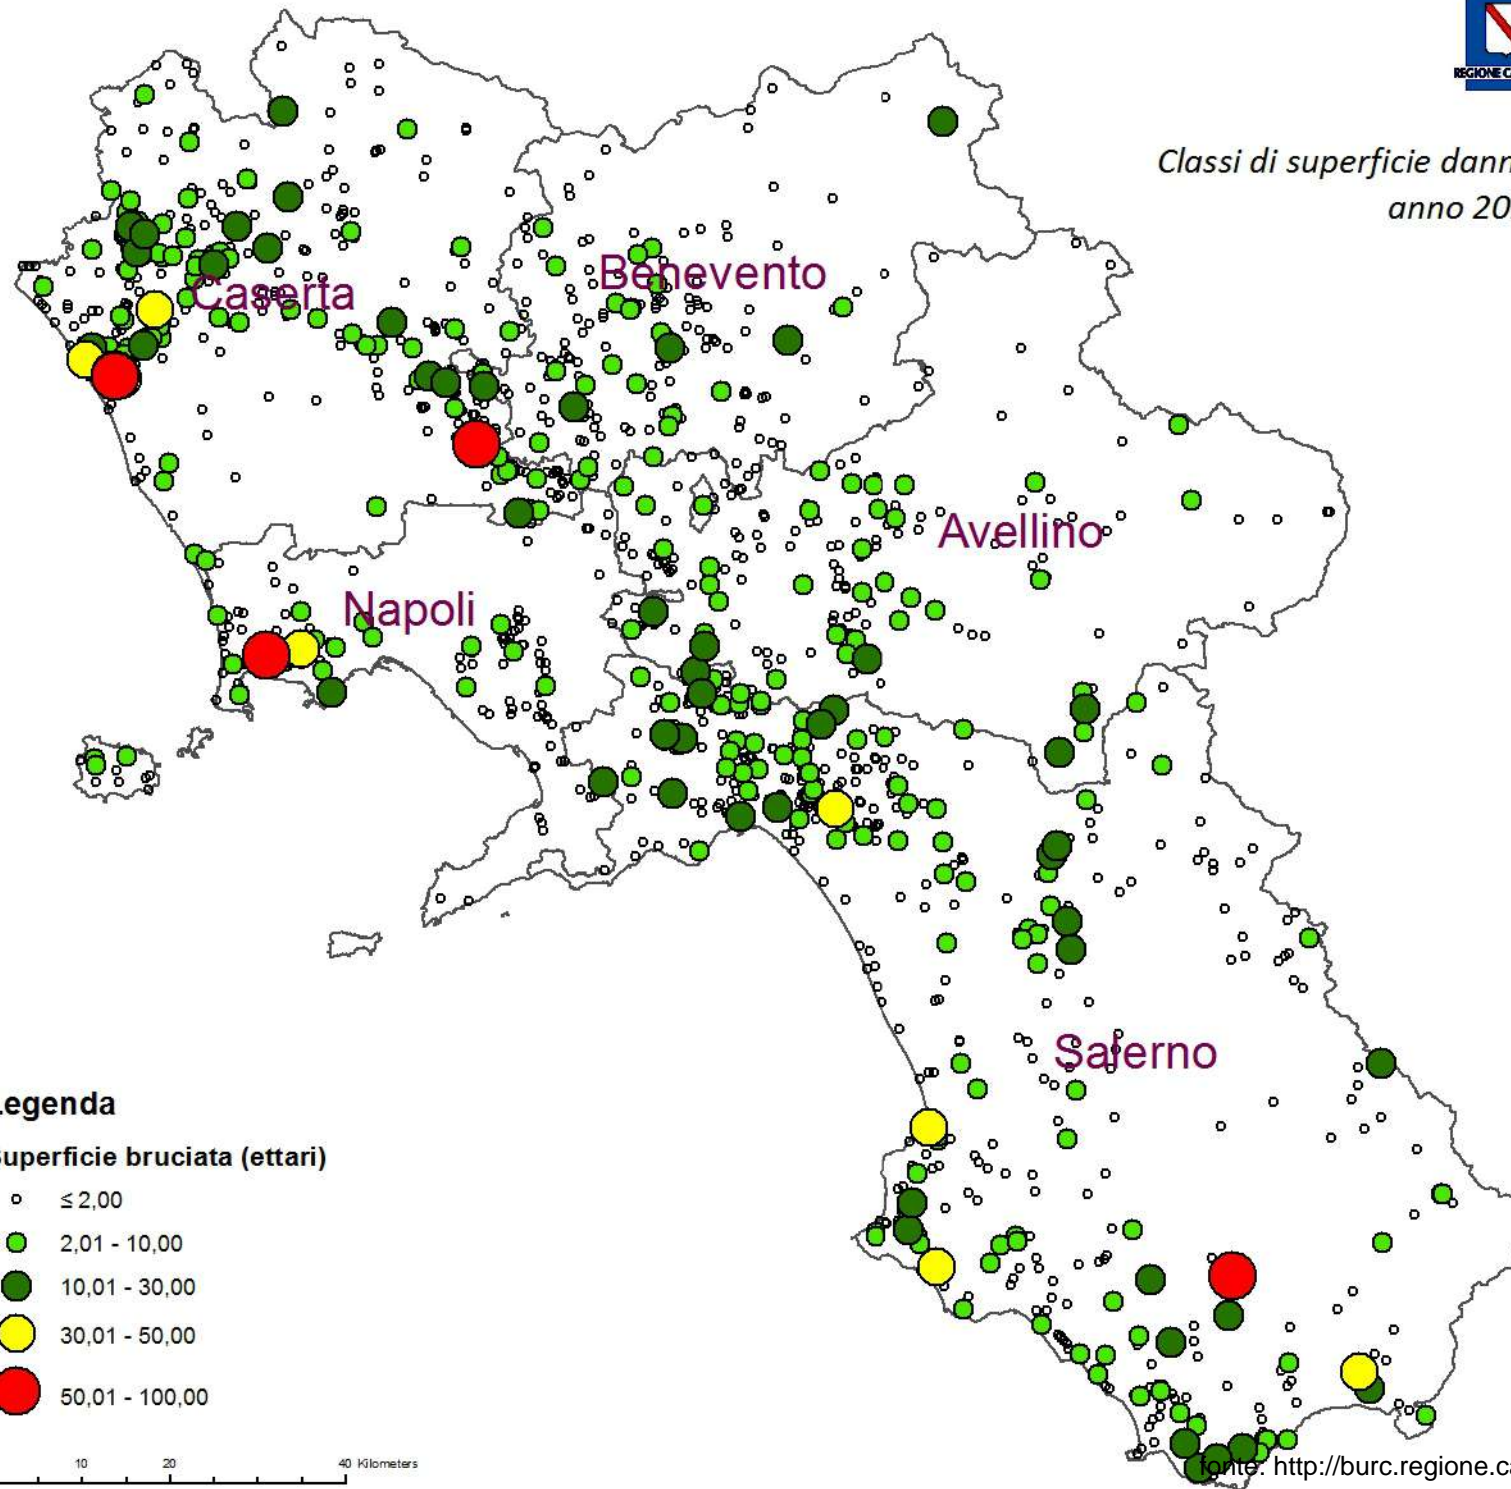

Classi di superficie danneggiata del fuoco
anno 2022

Legenda

Superficie bruciata (ettari)

- ≤ 2,00
- 2,01 - 10,00
- 10,01 - 30,00
- 30,01 - 50,00
- 50,01 - 100,00

0 10 20 40 Kilometers

Fonte: <http://burc.regione.campania.it>