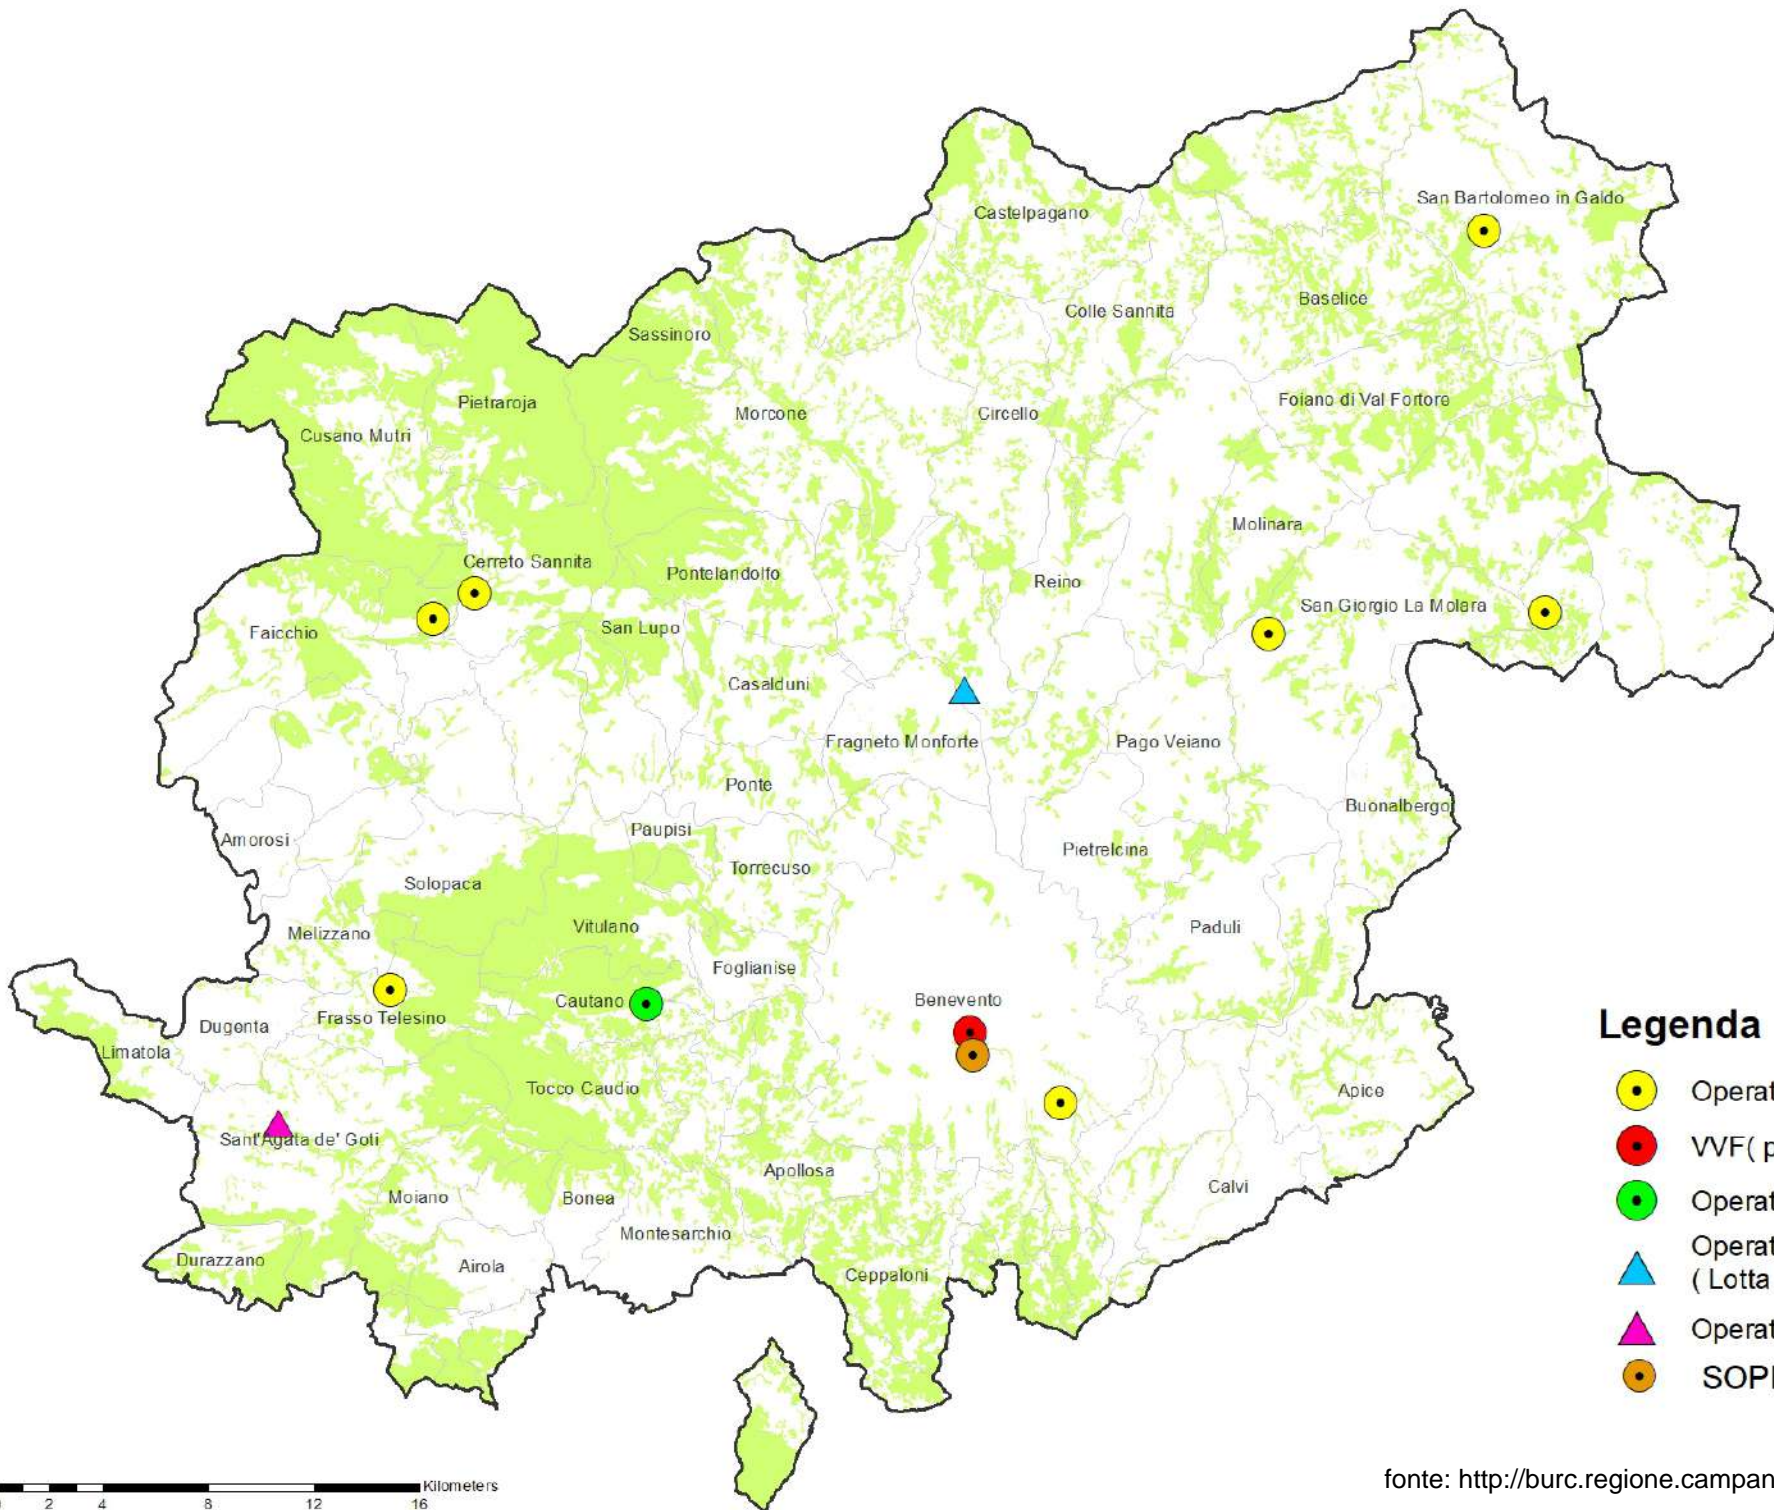

Squadre di terra

Legenda

-  NAPOLI SORU
-  SOPI
-  Presidio San Marco Evangelista
-  COT
-  Operatori EEDD
-  VVF (periodo massima dislocazione)
-  Operatori SMACAMPANIA
-  Operatori ODV CONVEZIONATE (lotta attiva - pattugliamento)
-  Operatori ODV NON CONVEZIONATE (lotta attiva - pattugliamento)
-  Operatori ODV (pattugliamento)

 Limiti Provinciali

 aree boscate

0 5 10 20 30 40 Kilometers

fonte: <http://burc.regione.campania.it>

Provincia di Avellino
SQUADRE A TERRA

Legenda

- Operatori EEDD
- VVF (squadra massima dislocazione)
- Operatori SMACAMPANIA
- ▲ Operatori ODV CONVEZIONATE (lotta attiva - pattugliamento)
- ▲ Operatori ODV NON CONVEZIONATE (lotta attiva - pattugliamento)
- ▲ Operatori ODV (pattugliamento)
- Sopi Avellino

Legenda

-  Operatori EEDD
-  VVF(periodo massima dislocazione)
-  Operatori SMACAMPANIA
-  Operatori ODV CONVEZIONATE (Lotta attiva - pattugliamento)
-  Operatori ODV (pattugliamento)
-  SOPI Benevento

PROVINCIA DI CASERTA
SQUADRE DI TERRA

Legenda

-  Operatori EEDD
-  VVF (squadre massima dislocazione)
-  Operatori SMA CAMPANIA
-  Operatori ODV CONVEZIONATE (lotta attiva - pattugliamento)
-  Operatori ODV NON CONVEZIONATE (lotta attiva - pattugliamento)
-  Operatori ODV (pattugliamento)
-  SOPI Caserta
-  Presidio San Marco Evangelista