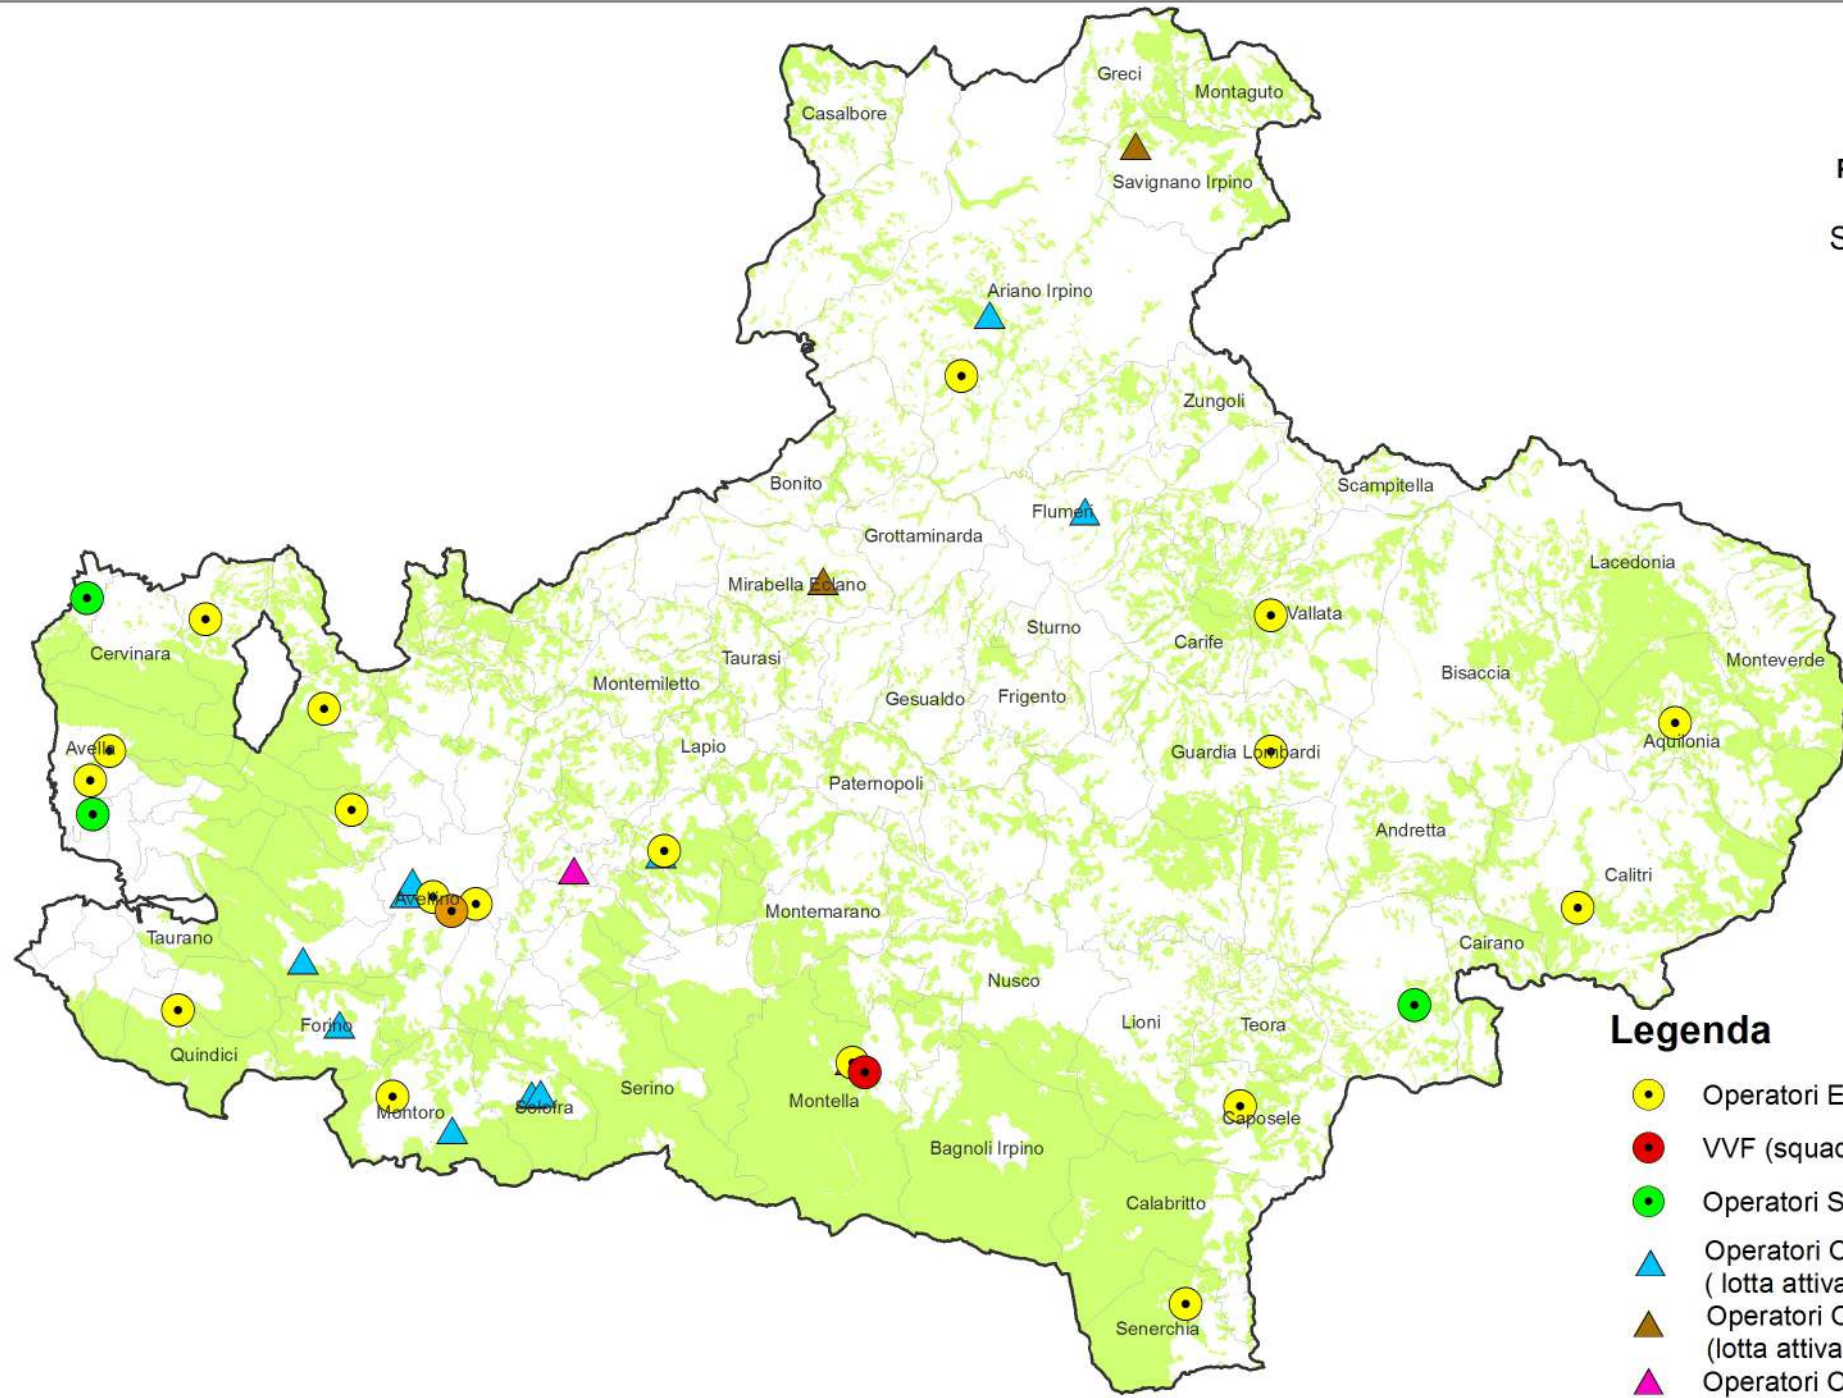

Squadre di terra

Legenda

-  NAPOLI SORU
-  SOPI
-  Presidio San Marco Evangelista
-  COT
-  Operatori EEDD
-  VVF (periodo massima dislocazione)
-  Operatori SMACAMPANIA
-  Operatori ODV CONVEZIONATE (lotta attiva - pattugliamento)
-  Operatori ODV NON CONVEZIONATE (lotta attiva - pattugliamento)
-  Operatori ODV (pattugliamento)

 Limiti Provinciali

 aree boscate

0 5 10 20 30 40 Kilometers

fonte: <http://burc.regione.campania.it>

Provincia di Avellino
SQUADRE A TERRA

Legenda

- Operatori EEDD
- VVF (squadra massima dislocazione)
- Operatori SMACAMPANIA
- ▲ Operatori ODV CONVEZIONATE (lotta attiva - pattugliamento)
- ▲ Operatori ODV NON CONVEZIONATE (lotta attiva - pattugliamento)
- ▲ Operatori ODV (pattugliamento)
- Sopi Avellino

Legenda

-  Operatori EEDD
-  VVF(periodo massima dislocazione)
-  Operatori SMACAMPANIA
-  Operatori ODV CONVEZIONATE (Lotta attiva - pattugliamento)
-  Operatori ODV (pattugliamento)
-  SOPI Benevento

PROVINCIA DI CASERTA
SQUADRE DI TERRA

Legenda

-  Operatori EEDD
-  VVF (squadre massima dislocazione)
-  Operatori SMA CAMPANIA
-  Operatori ODV CONVEZIONATE (lotta attiva - pattugliamento)
-  Operatori ODV NON CONVEZIONATE (lotta attiva - pattugliamento)
-  Operatori ODV (pattugliamento)
-  SOPI Caserta
-  Presidio San Marco Evangelista