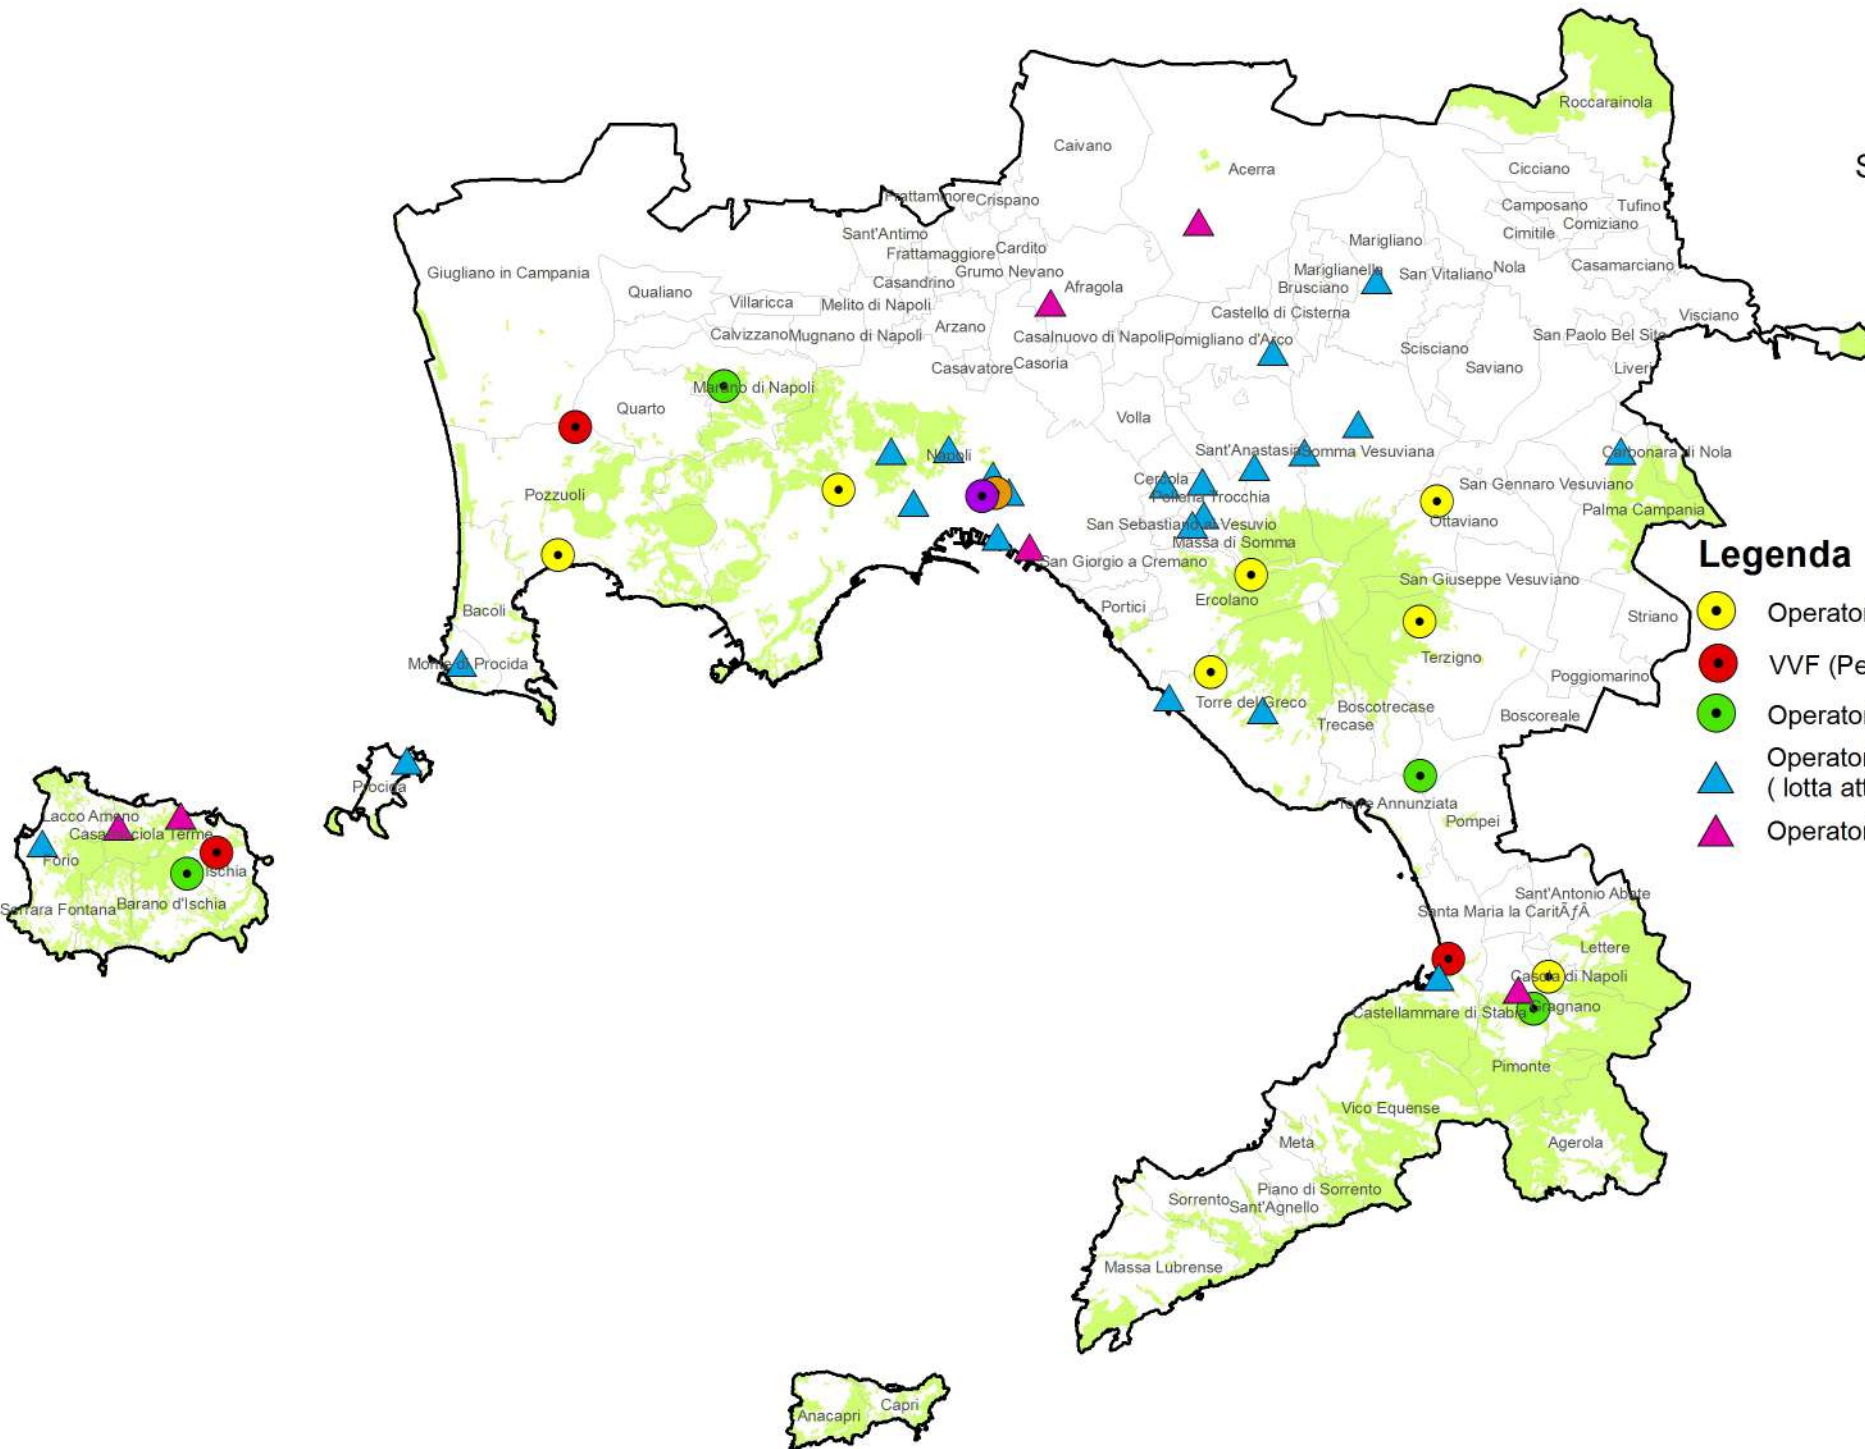

 Limiti Provinciali

 aree boscate

0 5 10 20 30 40 Kilometers

fonte: <http://burc.regione.campania.it>

Provincia di Avellino
SQUADRE A TERRA

Legenda

- Operatori EEDD
- VVF (squadra massima dislocazione)
- Operatori SMACAMPANIA
- ▲ Operatori ODV CONVEZIONATE (lotta attiva - pattugliamento)
- ▲ Operatori ODV NON CONVEZIONATE (lotta attiva - pattugliamento)
- ▲ Operatori ODV (pattugliamento)
- Sopi Avellino

Legenda

-  Operatori EEDD
-  VVF(periodo massima dislocazione)
-  Operatori SMACAMPANIA
-  Operatori ODV CONVEZIONATE (Lotta attiva - pattugliamento)
-  Operatori ODV (pattugliamento)
-  SOPI Benevento

PROVINCIA DI CASERTA
SQUADRE DI TERRA

Legenda

-  Operatori EEDD
-  VVF (squadre massima dislocazione)
-  Operatori SMA CAMPANIA
-  Operatori ODV CONVEZIONATE (lotta attiva - pattugliamento)
-  Operatori ODV NON CONVEZIONATE (lotta attiva - pattugliamento)
-  Operatori ODV (pattugliamento)
-  SOPI Caserta
-  Presidio San Marco Evangelista

- Operatori EEDD
- VVF (periodo massima dislocazione)
- Operatori SMACAMPANIA
- ▲ Operatori ODV CONVEZIONATE (lotta attiva - pattugliamento)
- ▲ Operatori ODV (pattugliamento)
- SOPI Salerno