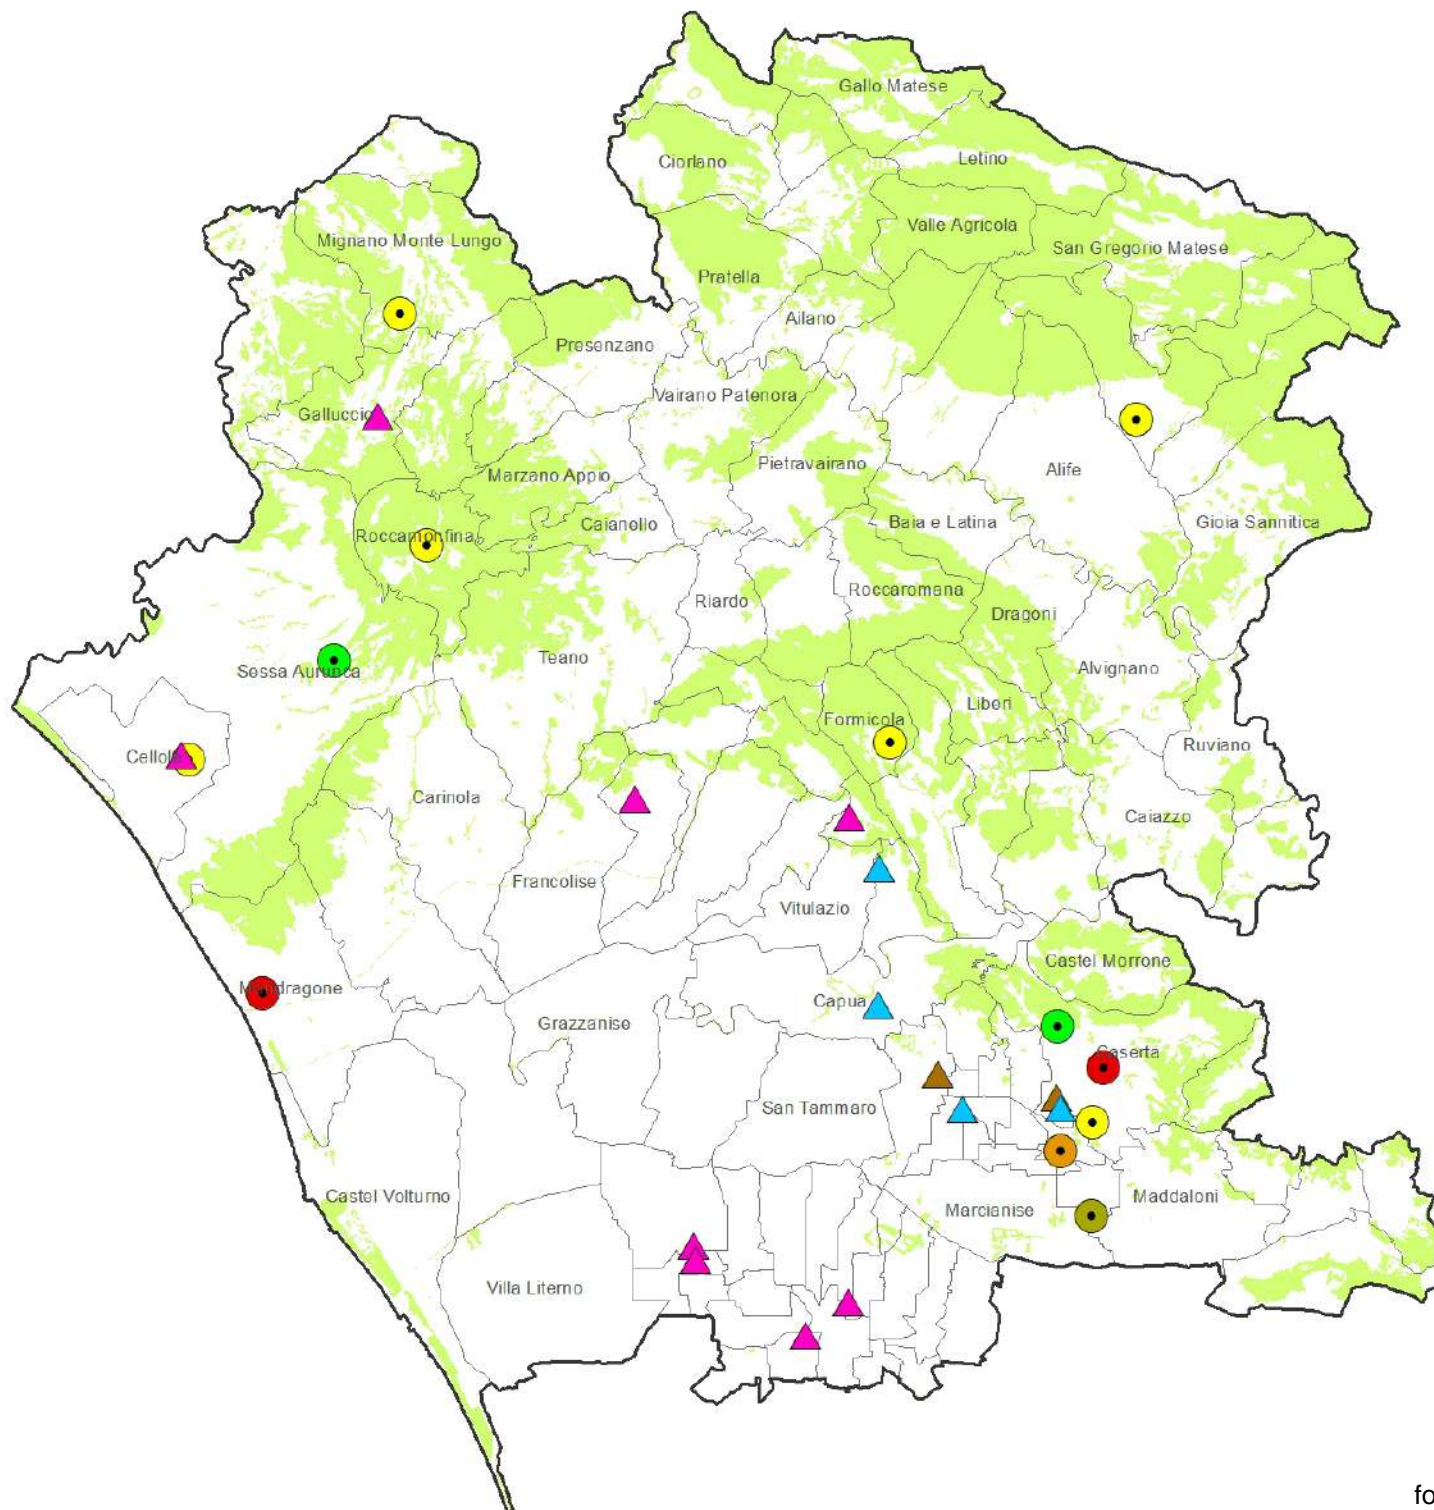

Squadre di terra

Legenda

-  NAPOLI SORU
-  SOPI
-  Presidio San Marco Evangelista
-  COT
-  Operatori EEDD
-  VVF (periodo massima dislocazione)
-  Operatori SMACAMPANIA
-  Operatori ODV CONVEZIONATE (lotta attiva - pattugliamento)
-  Operatori ODV NON CONVEZIONATE (lotta attiva - pattugliamento)
-  Operatori ODV (pattugliamento)

 Limiti Provinciali

 aree boscate

0 5 10 20 30 40 Kilometers

fonte: <http://burc.regione.campania.it>

Provincia di Avellino
SQUADRE A TERRA

Legenda

- Operatori EEDD
- VVF (squadra massima dislocazione)
- Operatori SMACAMPANIA
- ▲ Operatori ODV CONVEZIONATE (lotta attiva - pattugliamento)
- ▲ Operatori ODV NON CONVEZIONATE (lotta attiva - pattugliamento)
- ▲ Operatori ODV (pattugliamento)
- Sopi Avellino

Legenda

-  Operatori EEDD
-  VVF(periodo massima dislocazione)
-  Operatori SMACAMPANIA
-  Operatori ODV CONVEZIONATE (Lotta attiva - pattugliamento)
-  Operatori ODV (pattugliamento)
-  SOPI Benevento

PROVINCIA DI CASERTA
SQUADRE DI TERRA

Legenda

-  Operatori EEDD
-  VVF (squadre massima dislocazione)
-  Operatori SMA CAMPANIA
-  Operatori ODV CONVEZIONATE (lotta attiva - pattugliamento)
-  Operatori ODV NON CONVEZIONATE (lotta attiva - pattugliamento)
-  Operatori ODV (pattugliamento)
-  SOPI Caserta
-  Presidio San Marco Evangelista