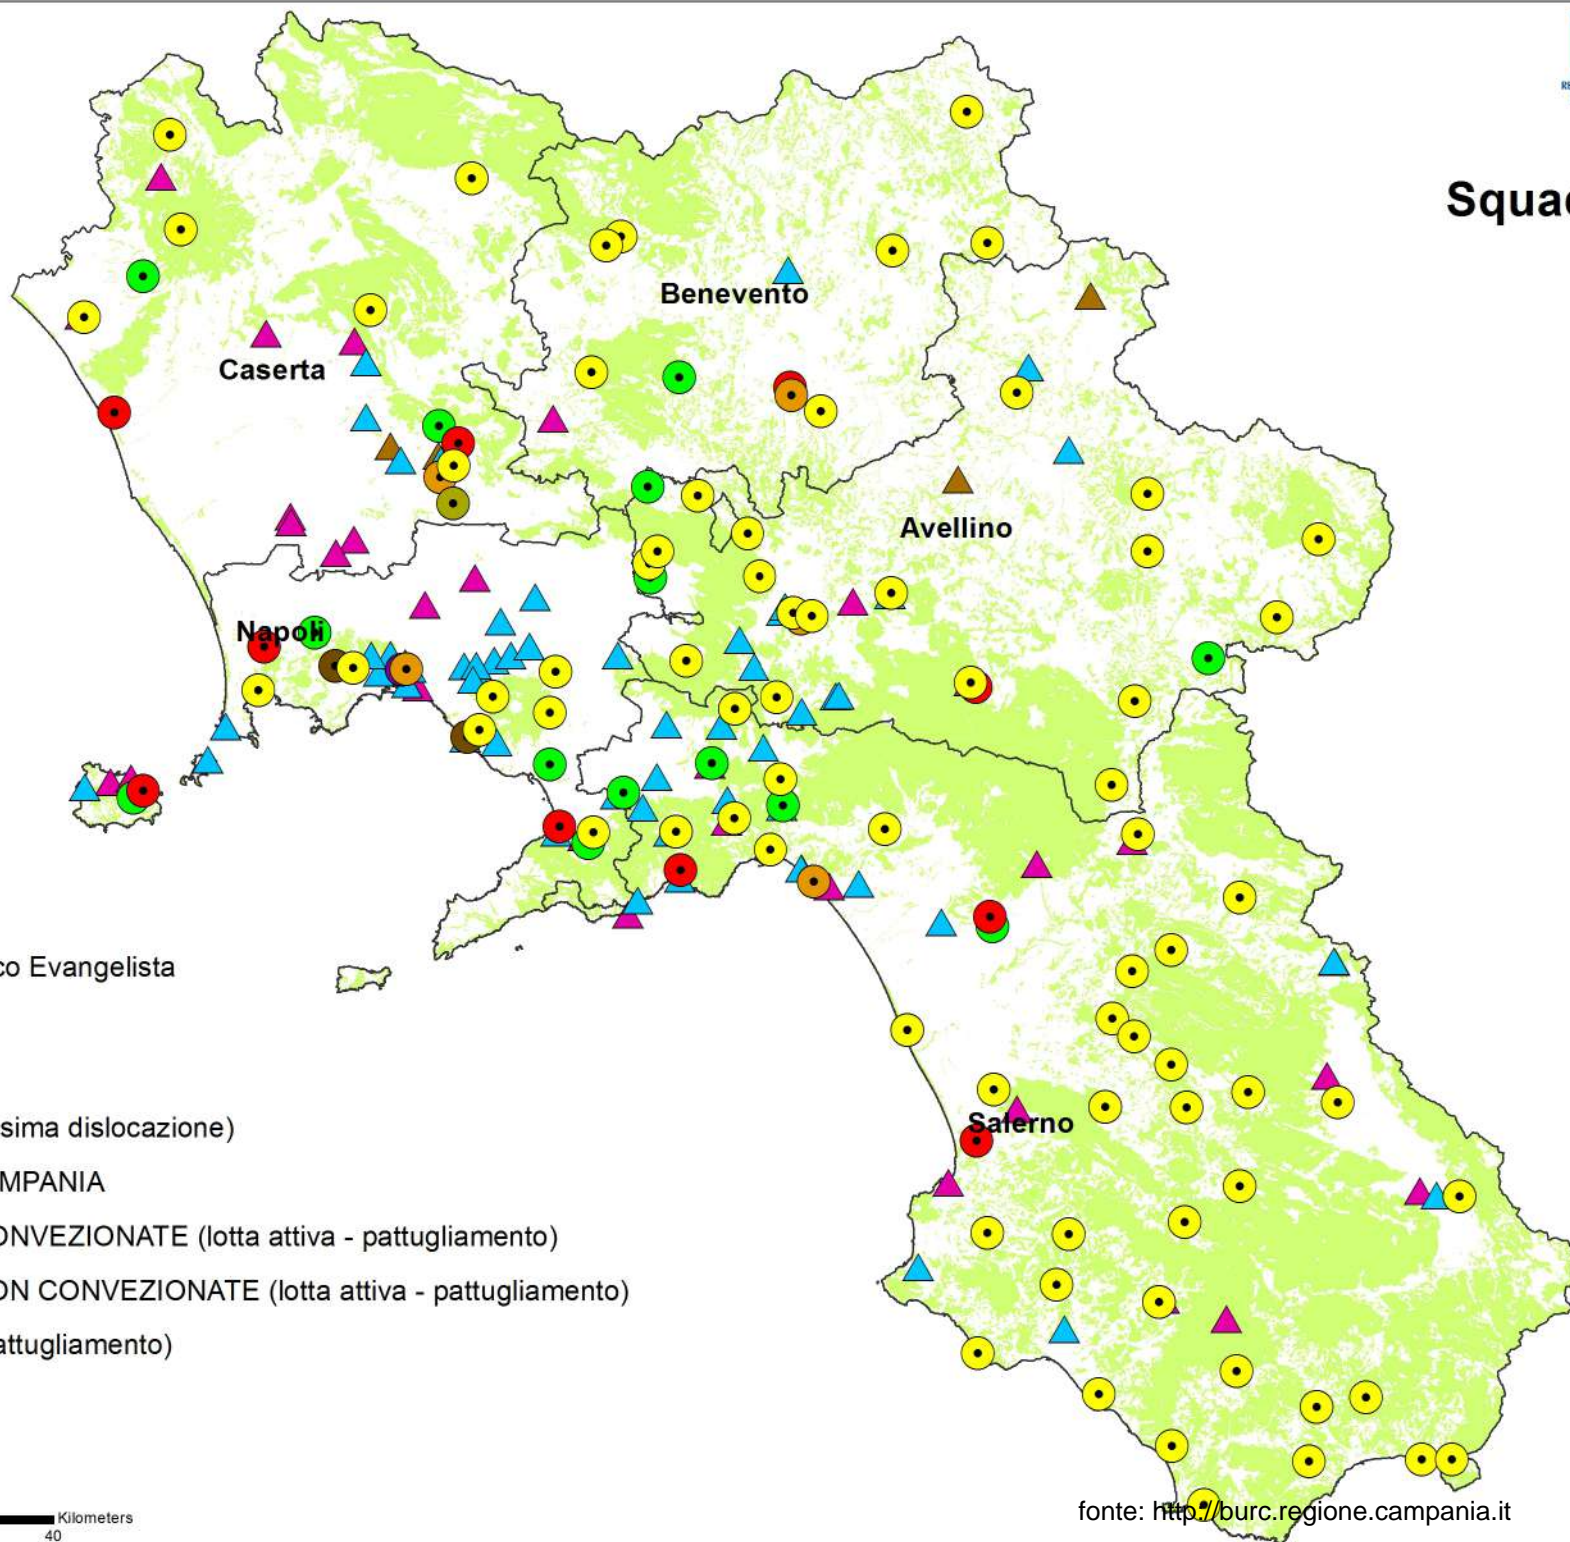

Squadre di terra

Legenda

-  NAPOLI SORU
-  SOPI
-  Presidio San Marco Evangelista
-  COT
-  Operatori EEDD
-  VVF (periodo massima dislocazione)
-  Operatori SMACAMPANIA
-  Operatori ODV CONVEZIONATE (lotta attiva - pattugliamento)
-  Operatori ODV NON CONVEZIONATE (lotta attiva - pattugliamento)
-  Operatori ODV (pattugliamento)

 Limiti Provinciali

 aree boscate

0 5 10 20 30 40 Kilometers

fonte: <http://burc.regione.campania.it>

Provincia di Avellino
SQUADRE A TERRA

Legenda

- Operatori EEDD
- VVF (squadra massima dislocazione)
- Operatori SMACAMPANIA
- ▲ Operatori ODV CONVEZIONATE (lotta attiva - pattugliamento)
- ▲ Operatori ODV NON CONVEZIONATE (lotta attiva - pattugliamento)
- ▲ Operatori ODV (pattugliamento)
- Sopi Avellino

Legenda

-  Operatori EEDD
-  VVF(periodo massima dislocazione)
-  Operatori SMACAMPANIA
-  Operatori ODV CONVEZIONATE (Lotta attiva - pattugliamento)
-  Operatori ODV (pattugliamento)
-  SOPI Benevento

PROVINCIA DI CASERTA
SQUADRE DI TERRA

Legenda

-  Operatori EEDD
-  VVF (squadre massima dislocazione)
-  Operatori SMA CAMPANIA
-  Operatori ODV CONVEZIONATE (lotta attiva - pattugliamento)
-  Operatori ODV NON CONVEZIONATE (lotta attiva - pattugliamento)
-  Operatori ODV (pattugliamento)
-  SOPI Caserta
-  Presidio San Marco Evangelista