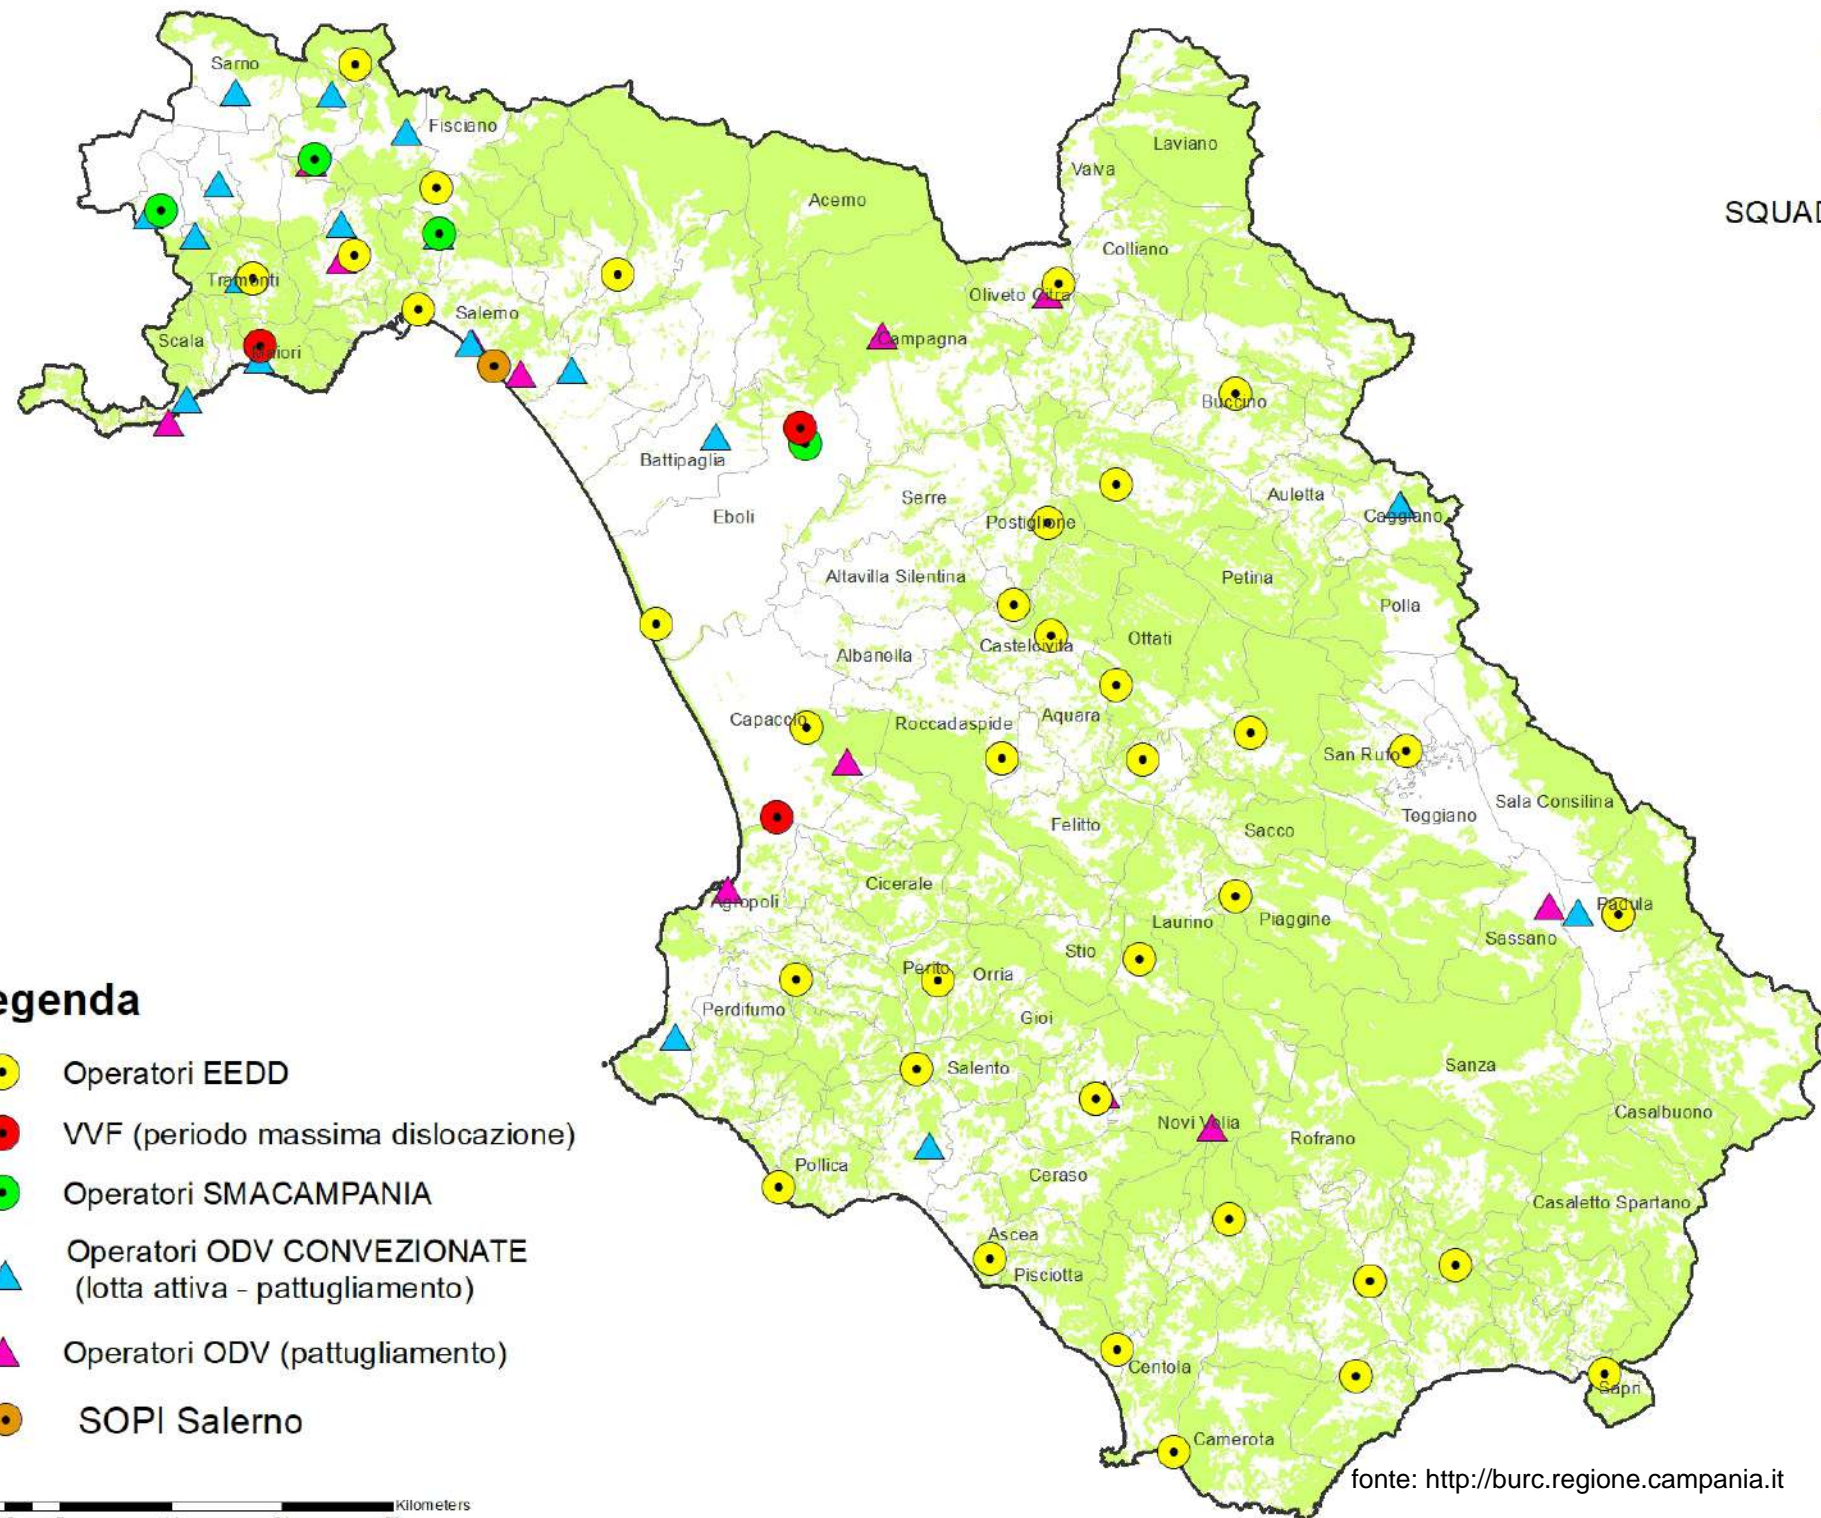

 Limiti Provinciali

 aree boscate

0 5 10 20 30 40 Kilometers

fonte: <http://burc.regione.campania.it>

Provincia di Avellino
SQUADRE A TERRA

Legenda

- Operatori EEDD
- VVF (squadra massima dislocazione)
- Operatori SMACAMPANIA
- ▲ Operatori ODV CONVEZIONATE (lotta attiva - pattugliamento)
- ▲ Operatori ODV NON CONVEZIONATE (lotta attiva - pattugliamento)
- ▲ Operatori ODV (pattugliamento)
- Sopi Avellino

Legenda

-  Operatori EEDD
-  VVF(periodo massima dislocazione)
-  Operatori SMACAMPANIA
-  Operatori ODV CONVEZIONATE (Lotta attiva - pattugliamento)
-  Operatori ODV (pattugliamento)
-  SOPI Benevento

PROVINCIA DI CASERTA
SQUADRE DI TERRA

Legenda

-  Operatori EEDD
-  VVF (squadre massima dislocazione)
-  Operatori SMA CAMPANIA
-  Operatori ODV CONVEZIONATE (lotta attiva - pattugliamento)
-  Operatori ODV NON CONVEZIONATE (lotta attiva - pattugliamento)
-  Operatori ODV (pattugliamento)
-  SOPI Caserta
-  Presidio San Marco Evangelista

Legenda

-  Operatori EEDD
-  VVF (Periodo massima Dislocazione)
-  Operatori SMA CAMPANIA
-  Operatori ODV CONVEZIONATE (lotta attiva - pattugliamento)
-  Operatori ODV (patugliamento)

SQUADRE A TERRA

Legenda