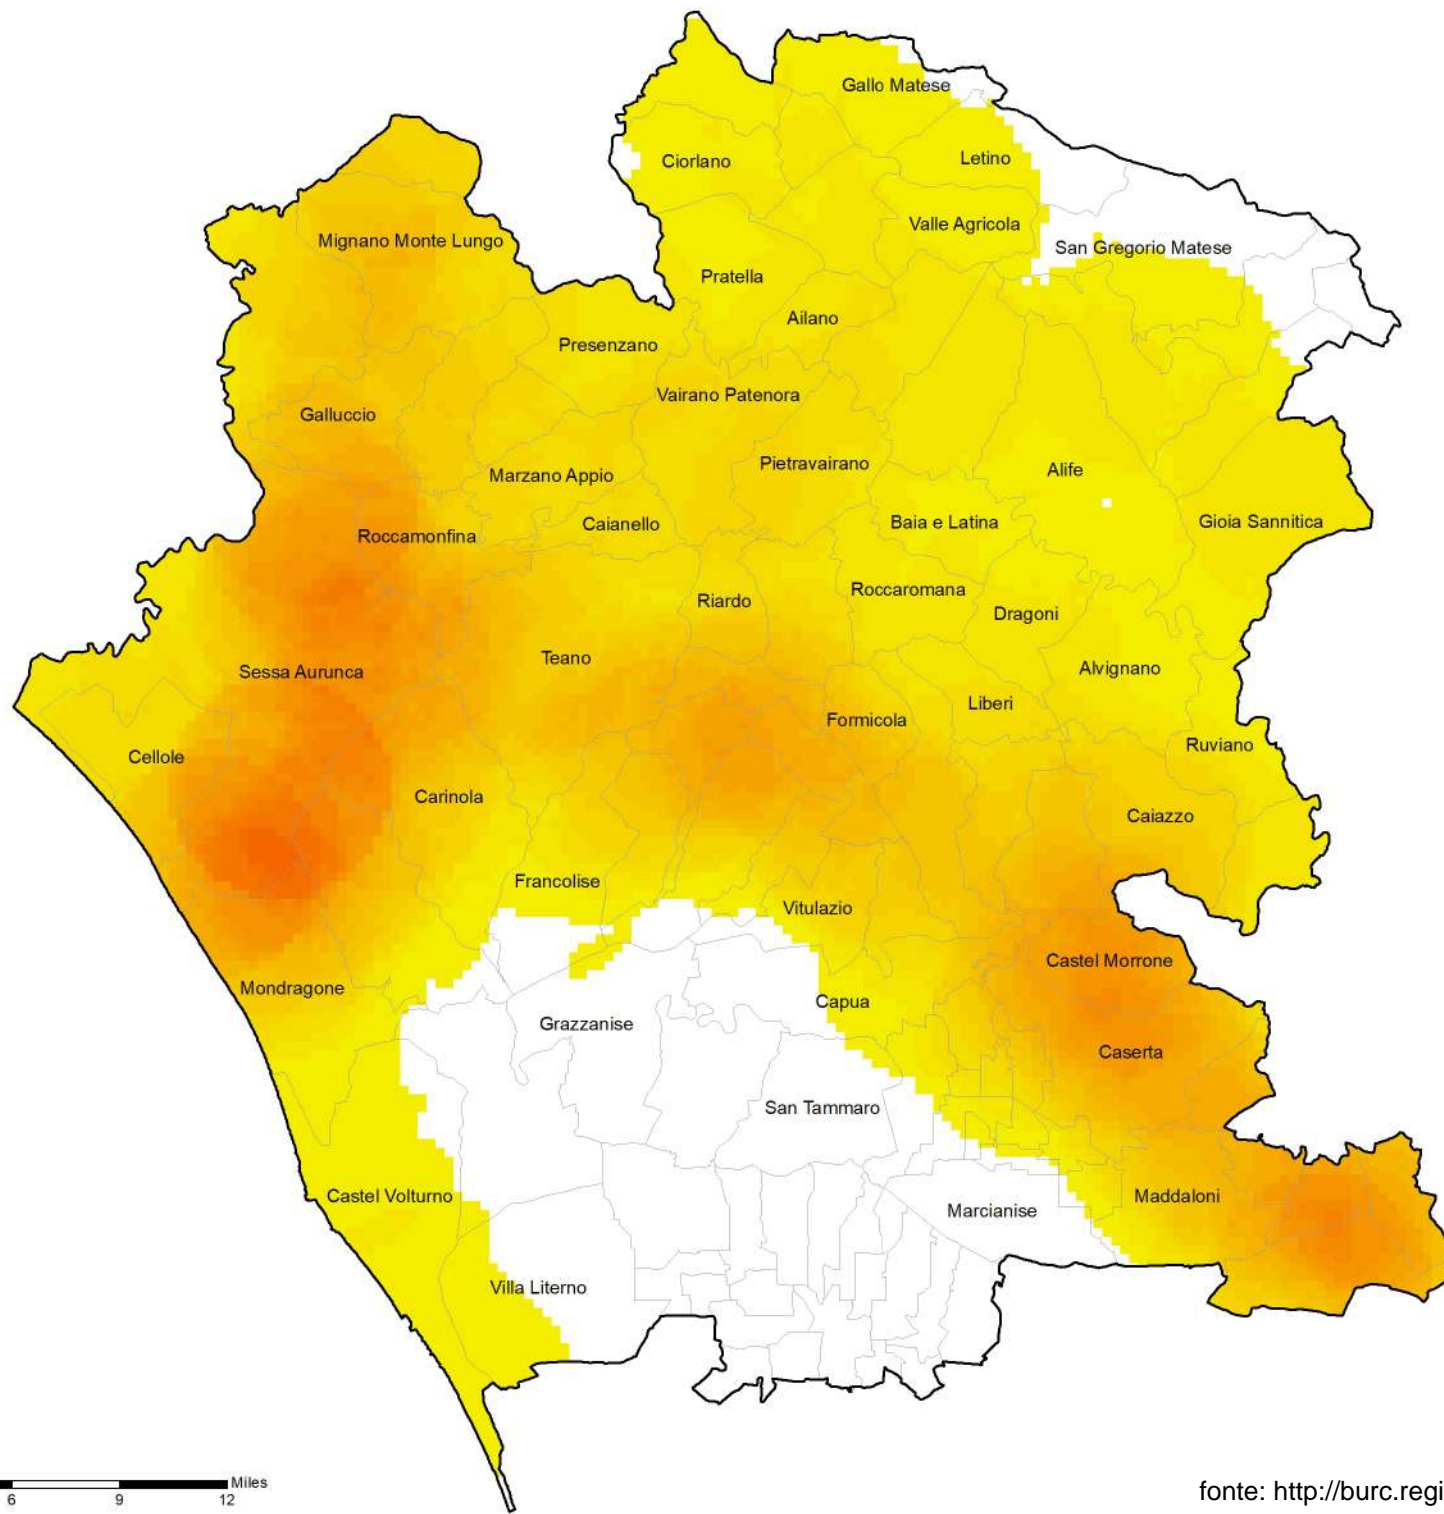

# Carta Magnitudo Incendi Provincia di Avellino

Periodo 2013 -2023

## Legenda

- Limiti Amministrativi
- Densità incendi
  - BASSA
  - ALTA

Fonte: <http://burc.regione.campania.it>

Carta Magnitudo Incendi  
 Provincia di Caserta  
 Periodo 2013 - 2023

**Legenda**

□ Limiti Amministrativi

### Legenda

Limiti Amministrativi

## Legenda

Limiti Amministrativi