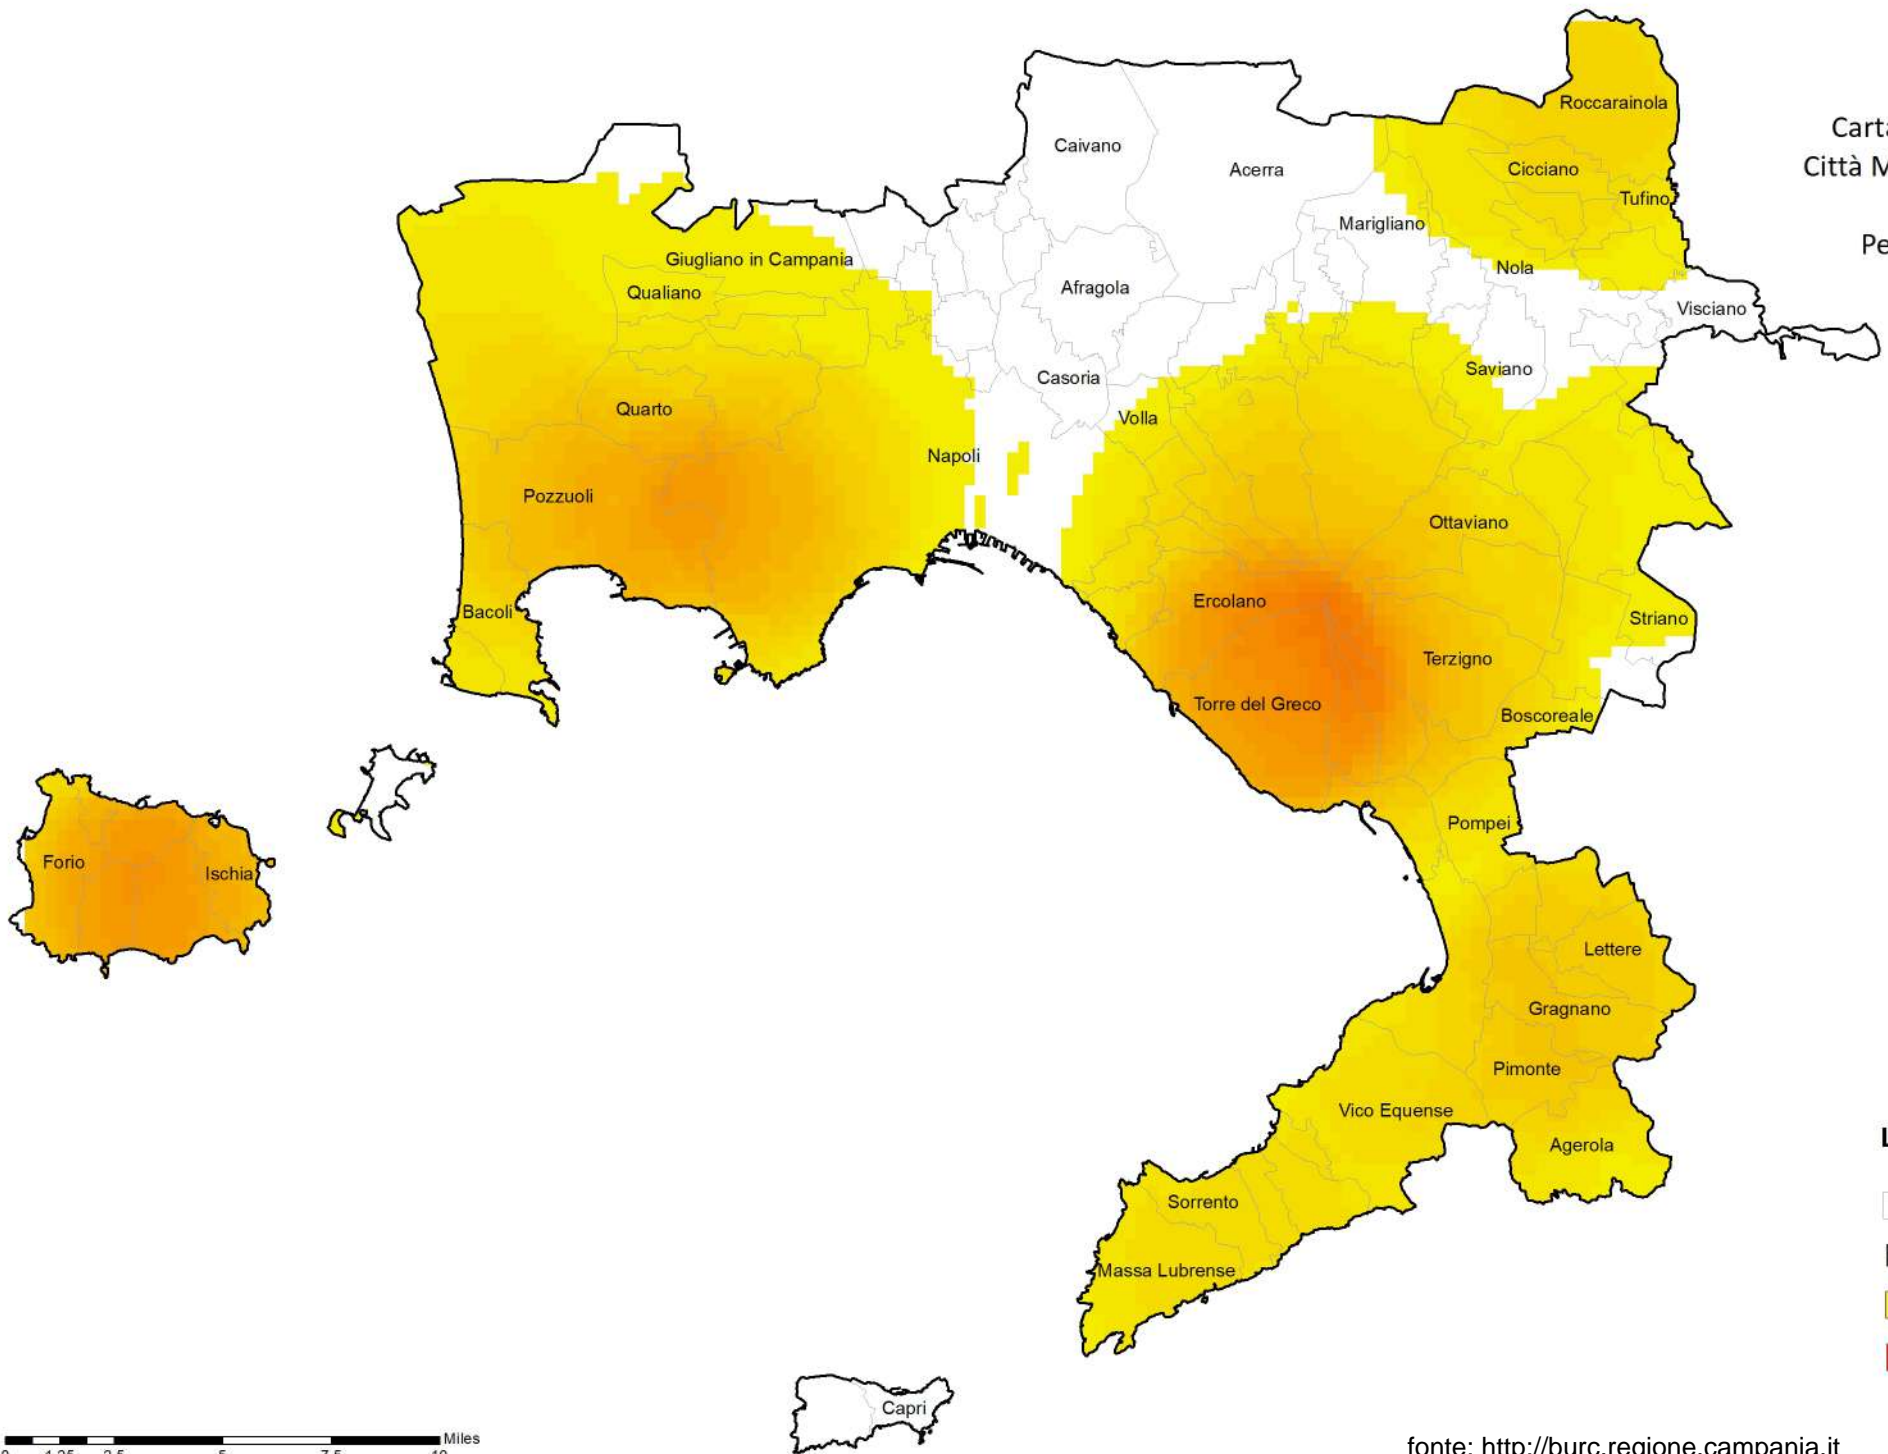

# Carta Magnitudo Incendi Provincia di Avellino

Periodo 2013 -2023

**Densità incendi**

■ BASSA

■ ALTA

0 1,5 3 6 9 12 Miles

fonte: <http://burc.regione.campania.it>

### Legenda

Limiti Amministrativi

## Legenda

Limiti Amministrativi