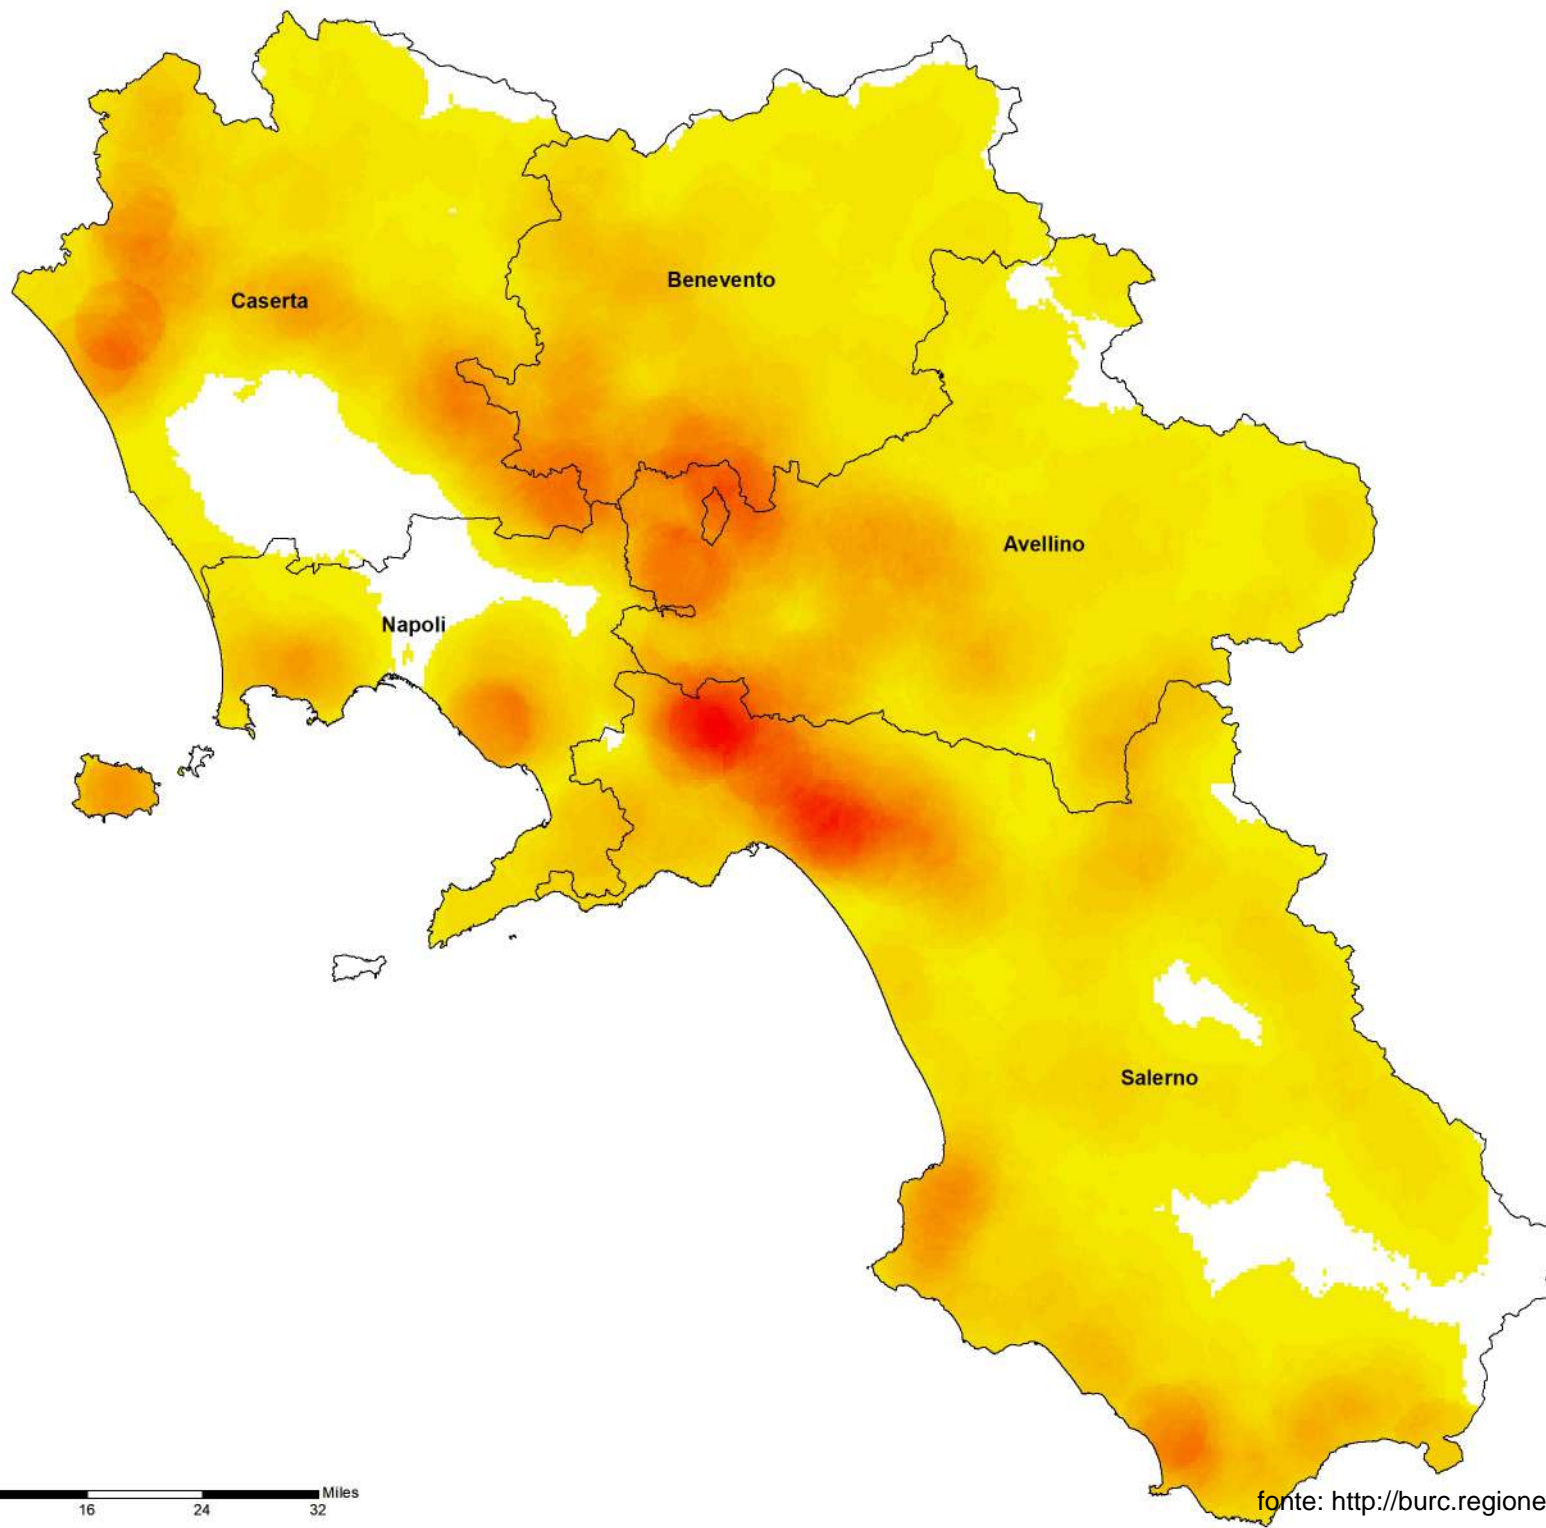

Carta Magnitudo Incendi  
Regione Campania

Periodo 2013 - 2023

**Legenda**

□ Limiti Provinciali

**Densità incendi**

■ BASSA

■ ALTA

0 4 8 16 24 32 Miles

# Carta Magnitudo Incendi Provincia di Avellino

Periodo 2013 -2023

### Legenda

Limiti Amministrativi

## Legenda

Limiti Amministrativi