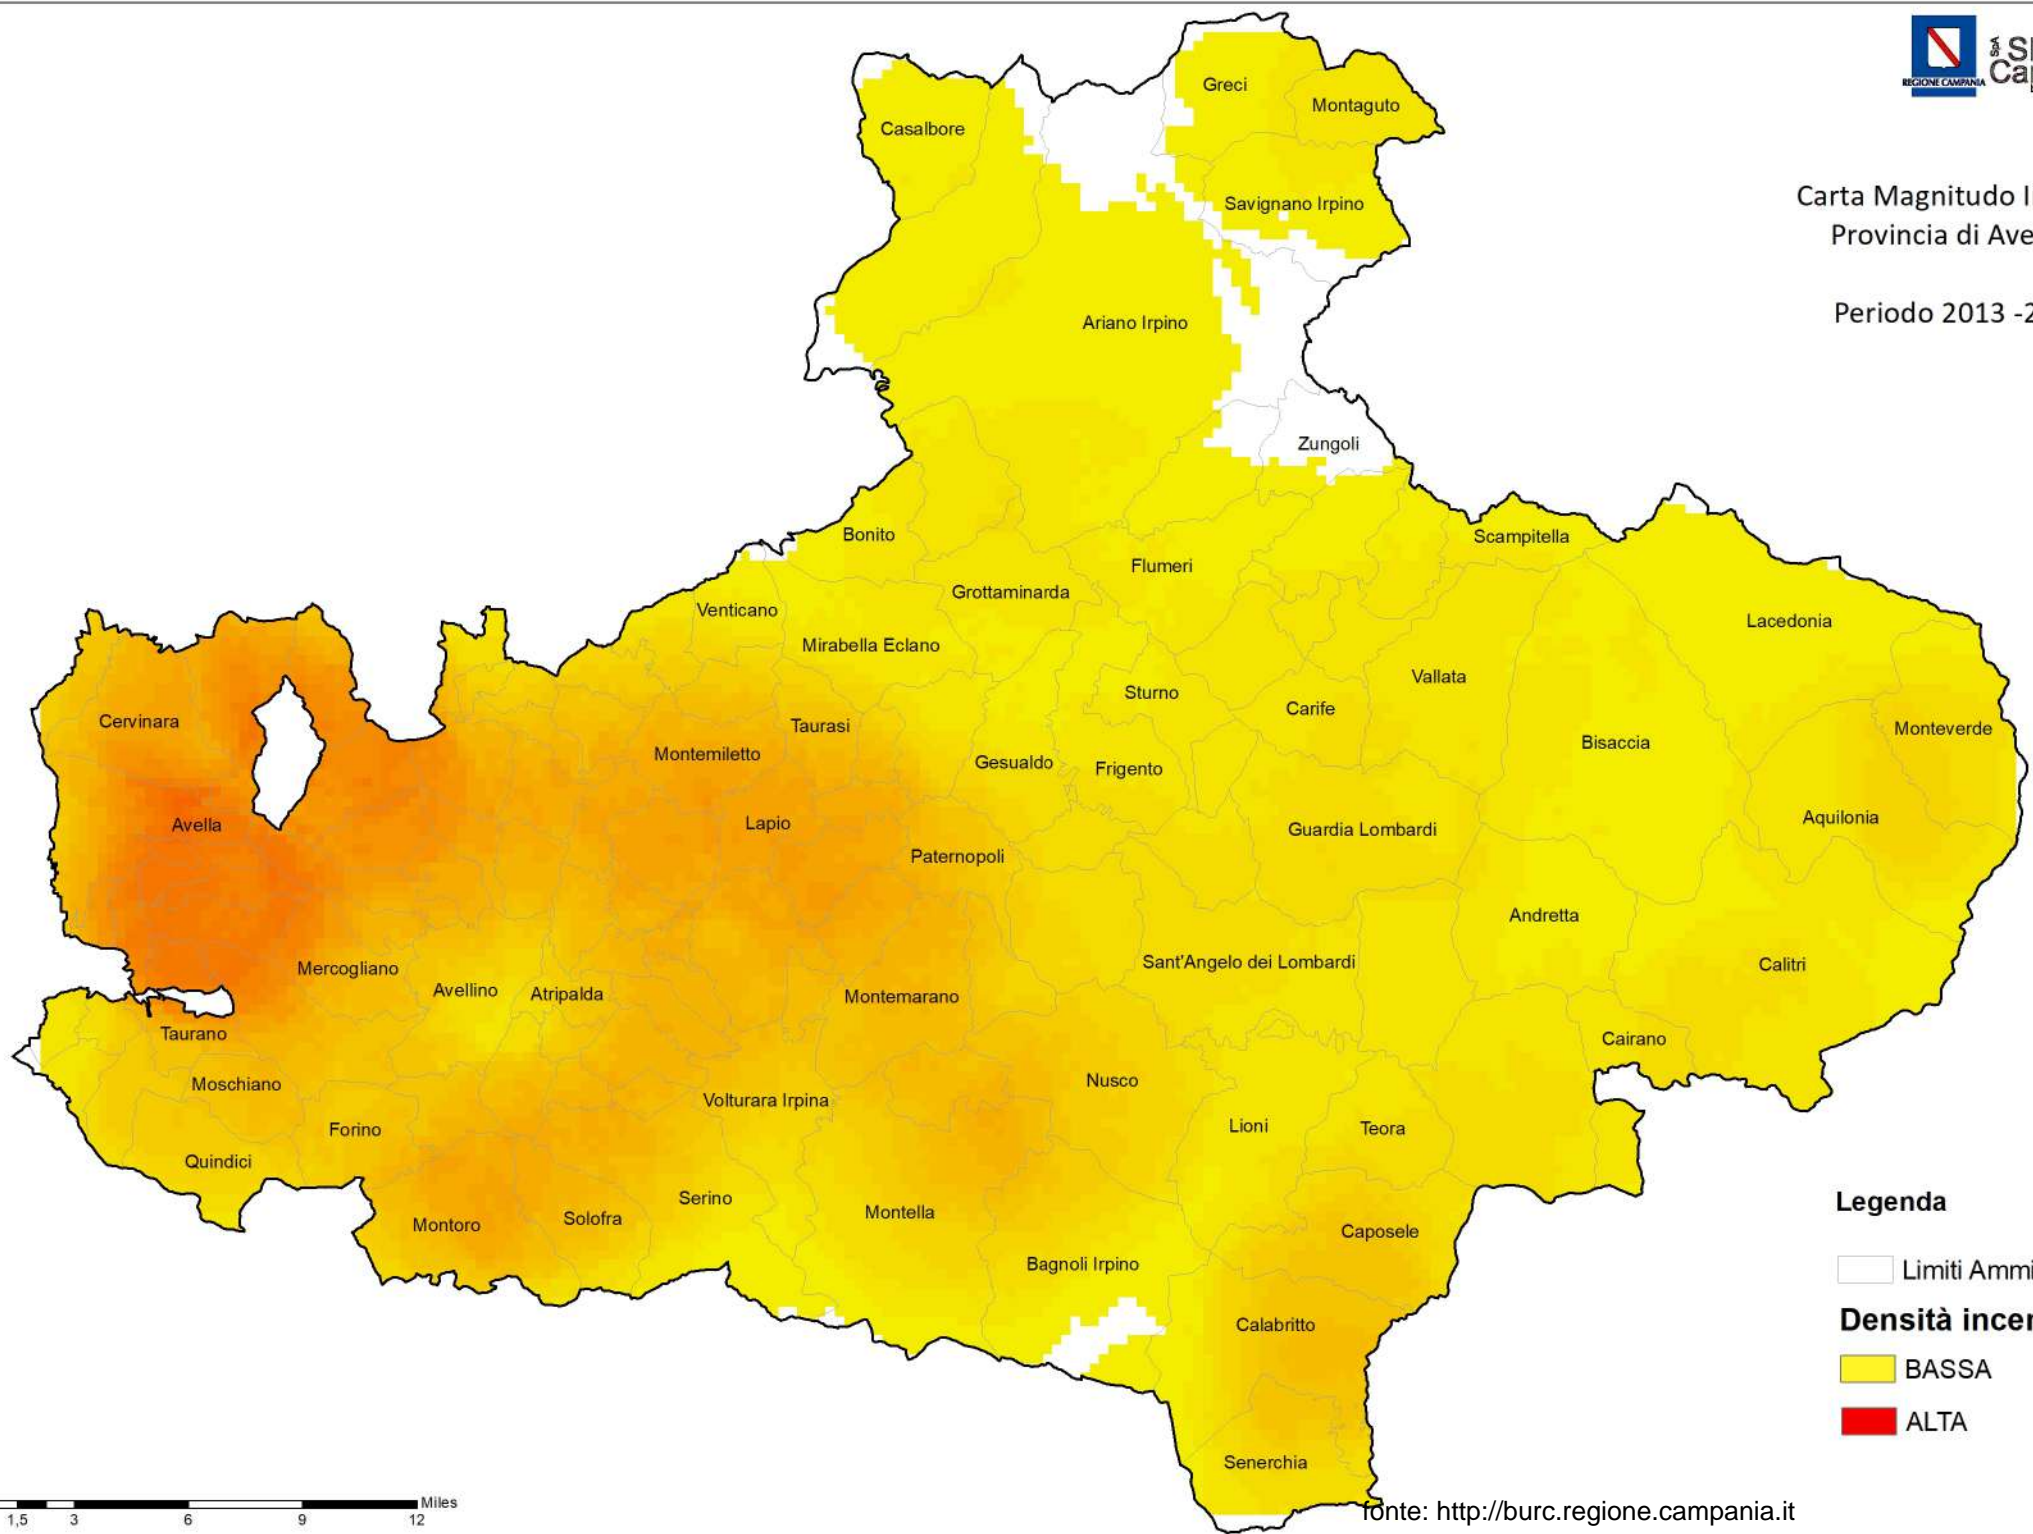

Carta Magnitudo Incendi  
Regione Campania

Periodo 2013 - 2023

**Legenda**

□ Limiti Provinciali

**Densità incendi**

■ BASSA

■ ALTA

0 4 8 16 24 32 Miles

# Carta Magnitudo Incendi Provincia di Avellino

Periodo 2013 -2023

### Legenda

Limiti Amministrativi

## Legenda

Limiti Amministrativi