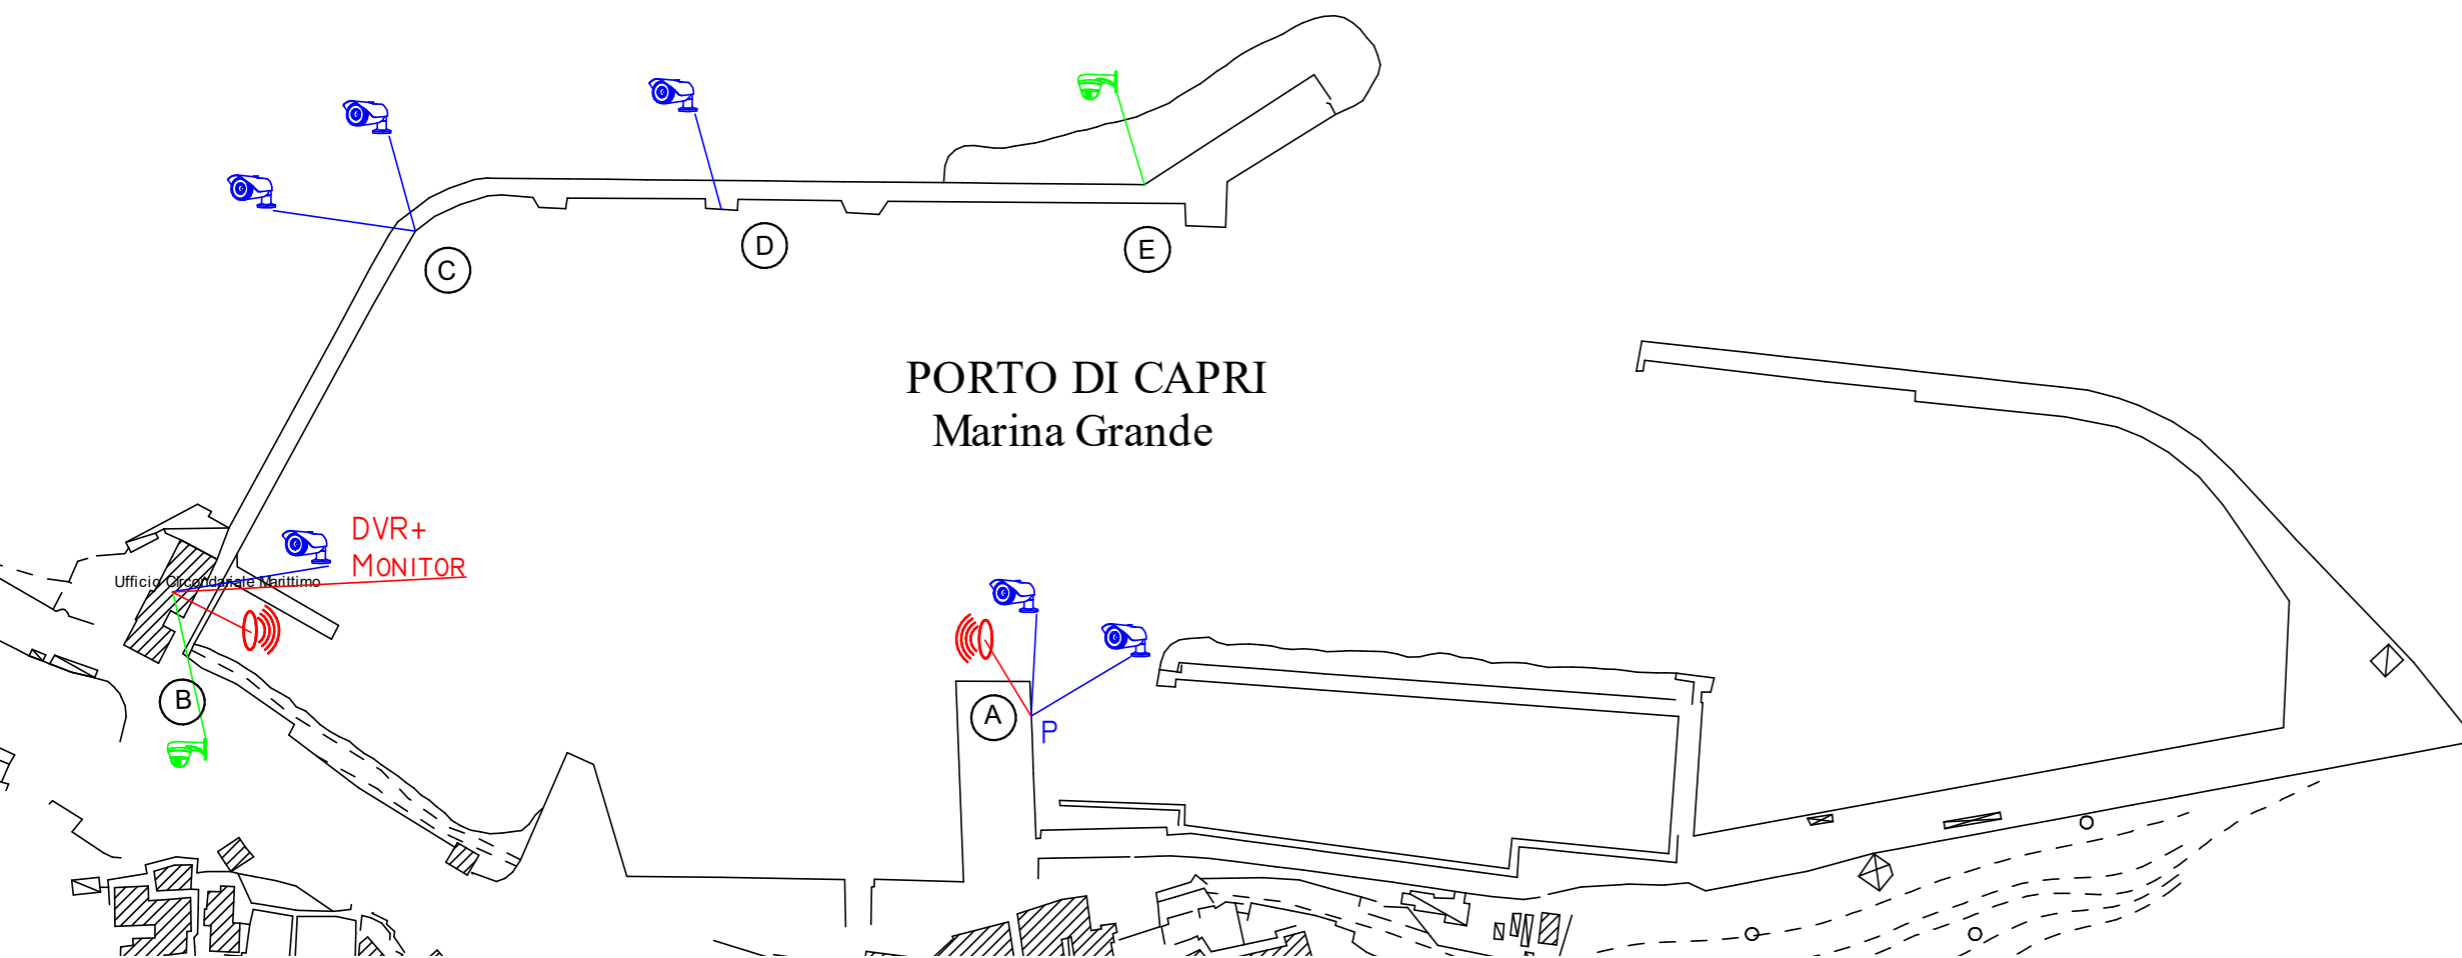

## PORTO DI MARINA GRANDE – CAPRI

### PLANIMETRIA

Impianto di videosorveglianza portuale

### LEGENDA

- (A)  N°2 TELECAMERE BULLETT  
 PONTE RADIO
-  TELECAMERA DOME
- (B)  TELECAMERA BULLETT  
**DVR+ MONITOR** DVR E MONITOR UBICATI PRESSO GLI UFFICI DELLA CAPITANERIA DI PORTO
- (C)  N°2 TELECAMERE BULLETT
- (D)  TELECAMERA BULLETT
- (E)  TELECAMERA DOME