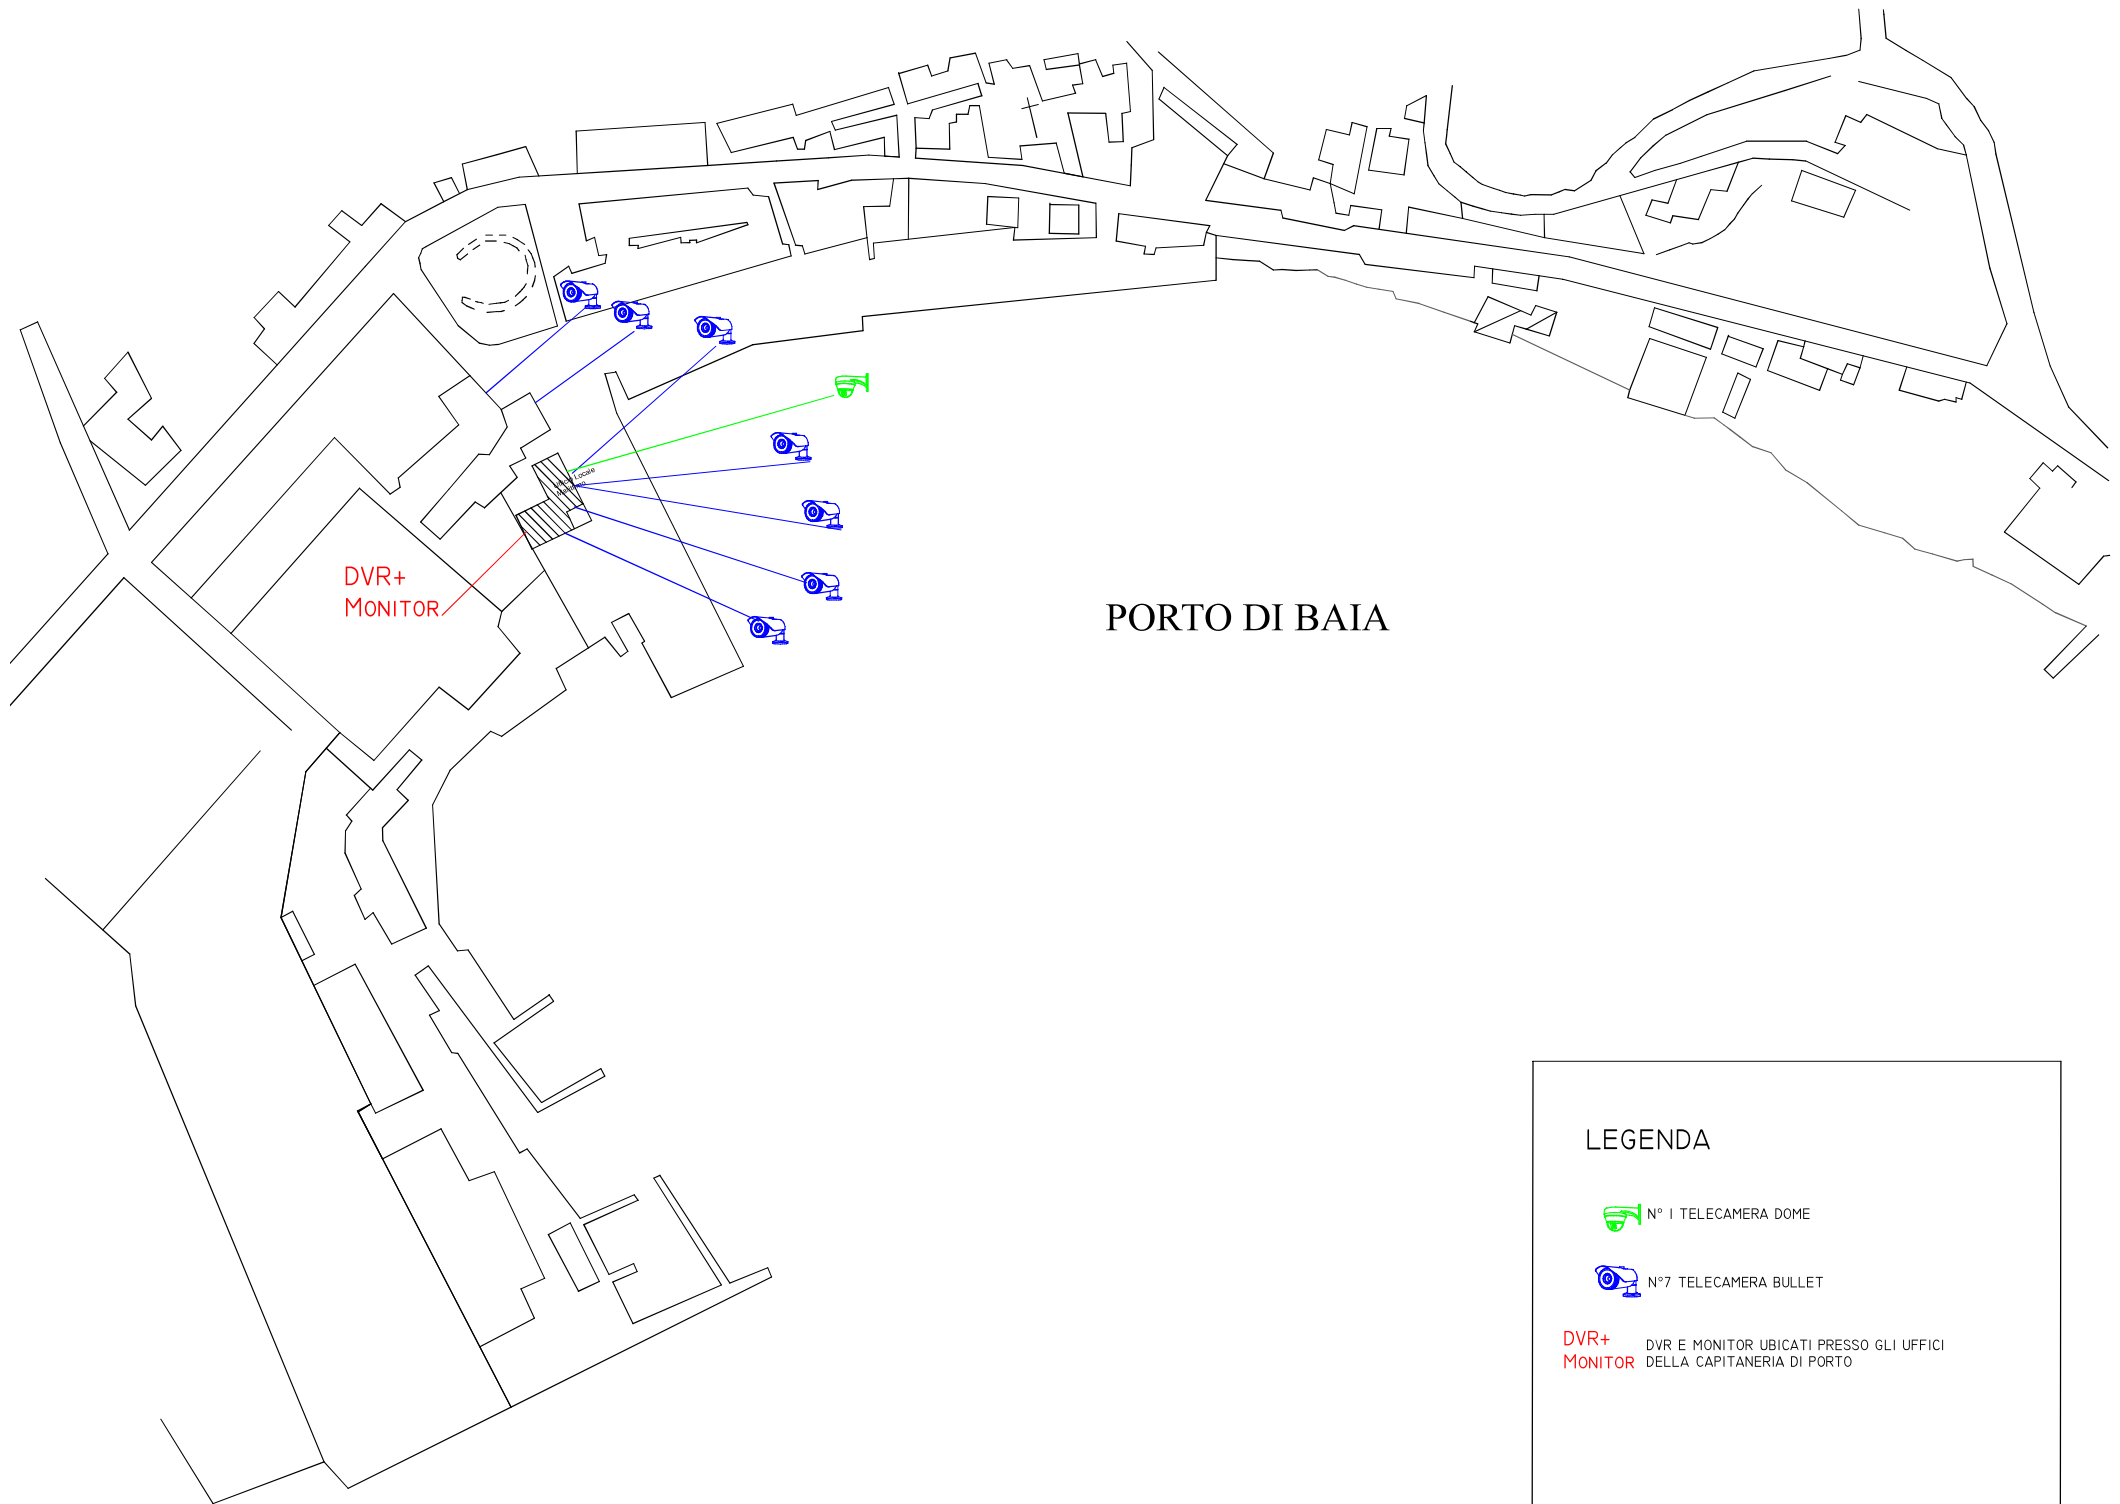

## PORTO DI BAIA

### PLANIMETRIA

Impianto di videosorveglianza portuale

### LEGENDA

 N° 1 TELECAMERA DOME

 N°7 TELECAMERA BULLET

**DVR+** DVR E MONITOR UBICATI PRESSO GLI UFFICI  
**MONITOR** DELLA CAPITANERIA DI PORTO