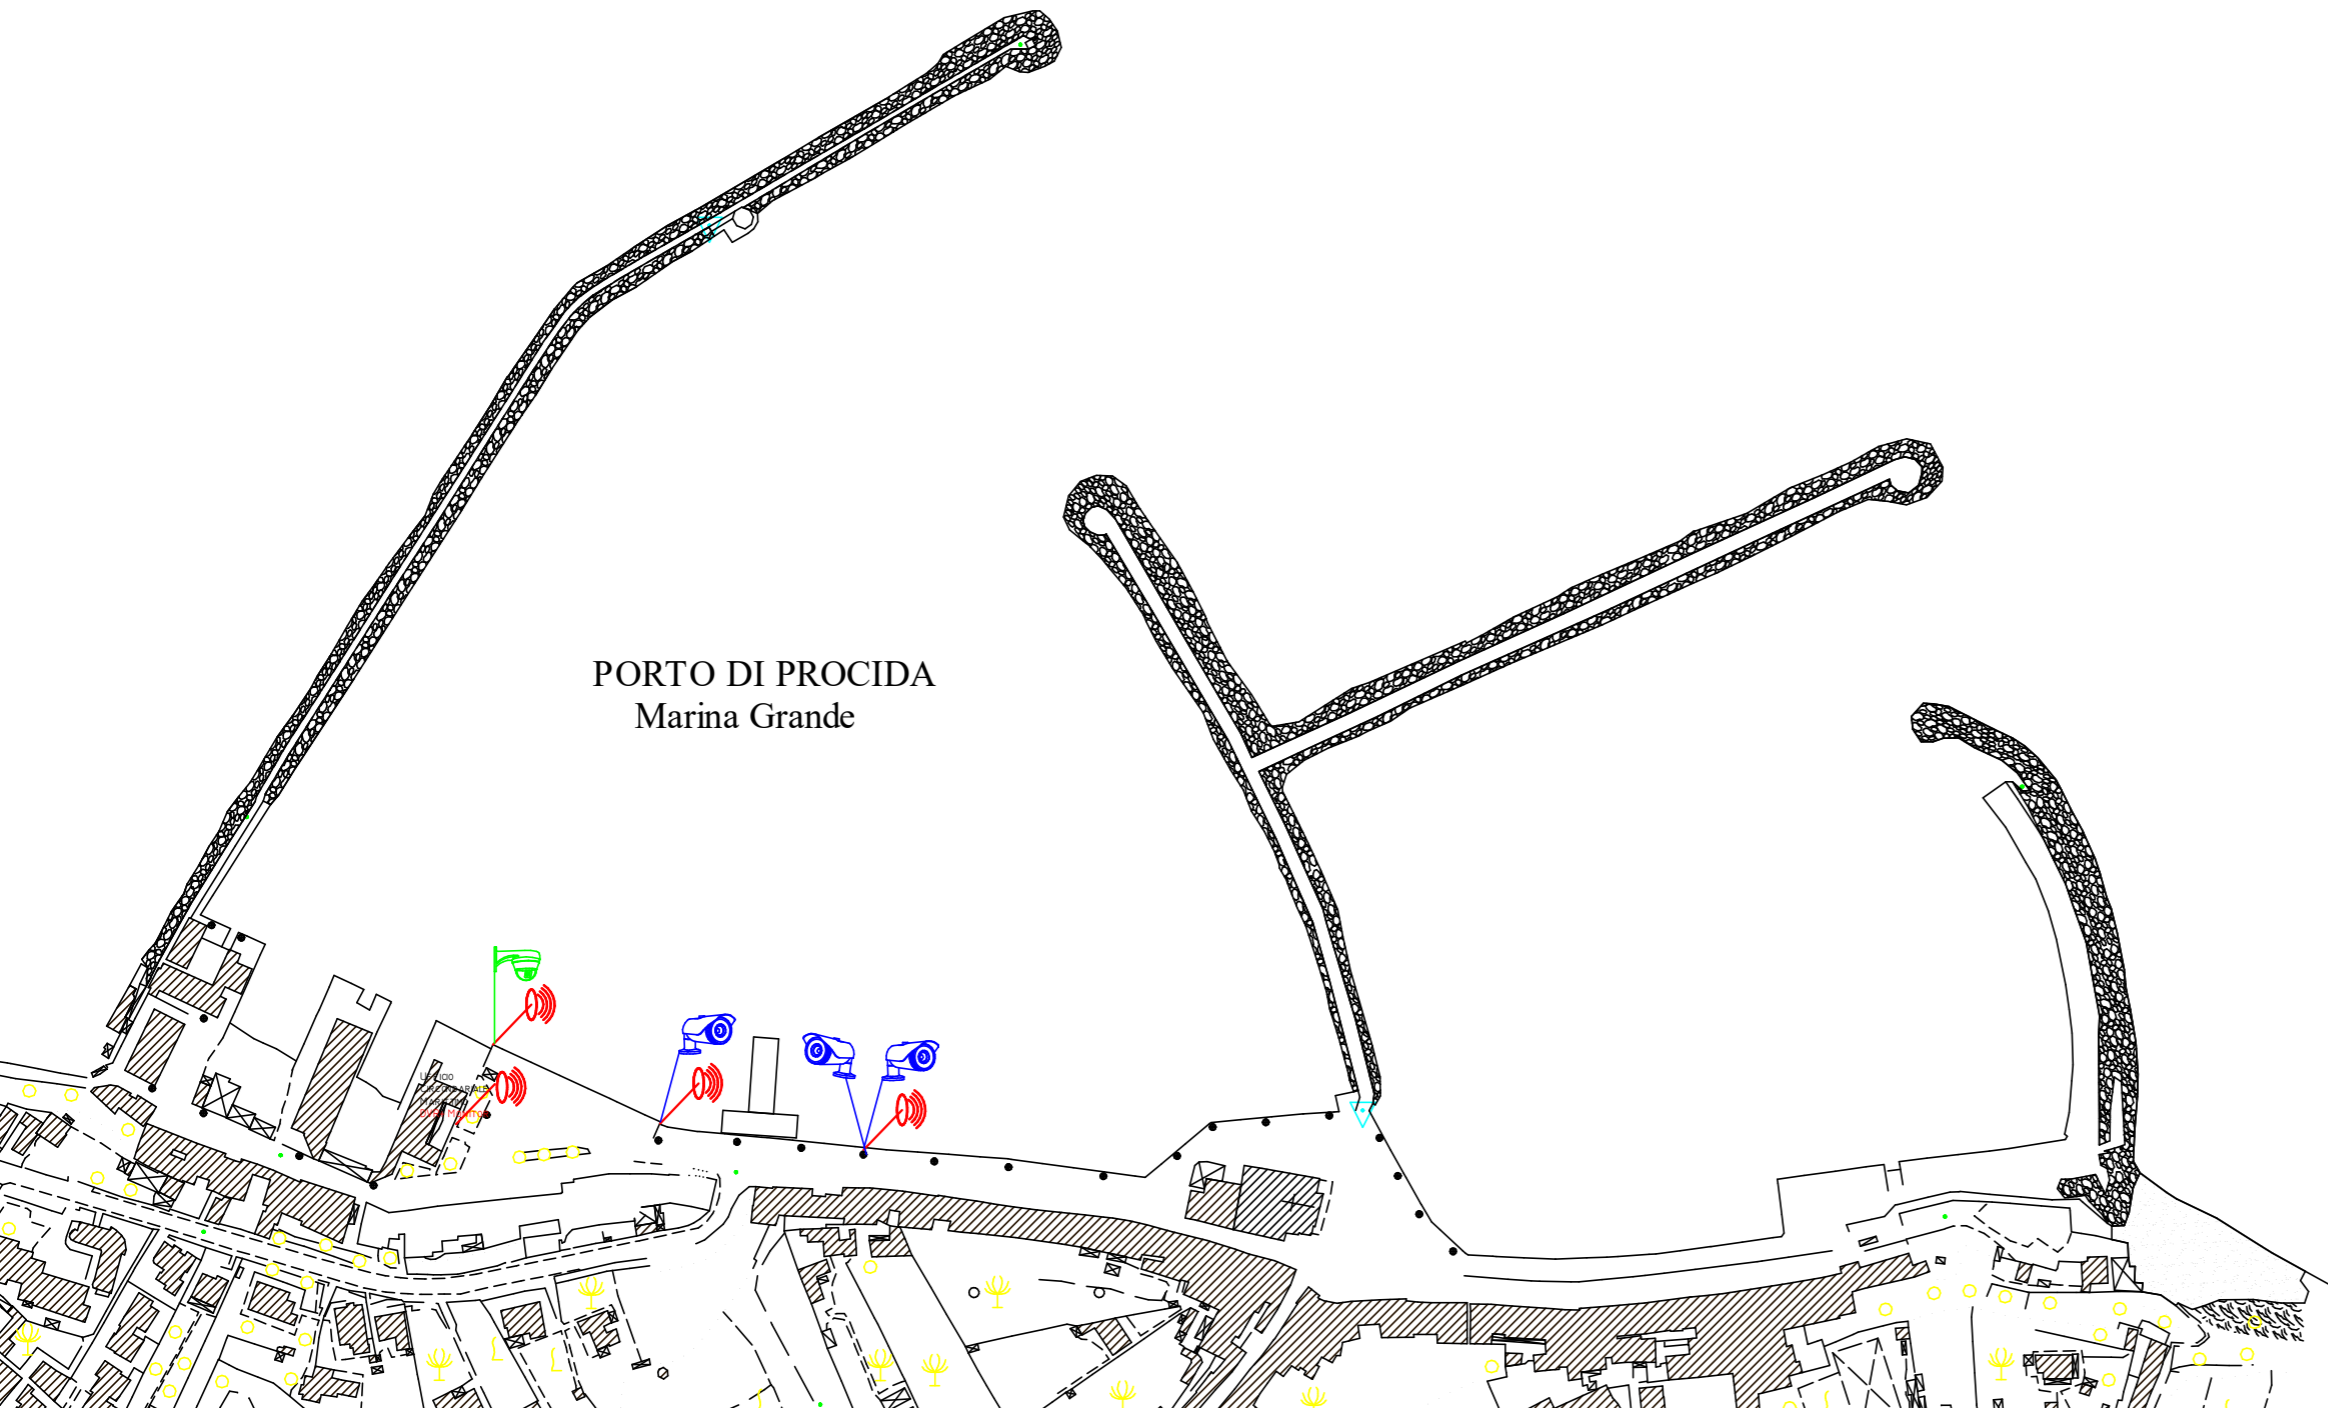

Giunta Regionale della Campania

Direzione Generale Mobilità

U.O.S. 211.03.01

Infrastrutture Portuali, Aeroportuali e Demanio Marittimo Portuale

PORTO DI MARINA GRANDE – PROCIDA

PLANIMETRIA

Impianto di videosorveglianza portuale

PORTO DI PROCIDA
Marina Grande

LEGENDA

DVR+ MONITOR DVR E MONITOR UBICATI PRESSO GLI UFFICI DELLA CAPITANERIA DI PORTO

 TELECAMERA DOME

 N°3 TELECAMERE BULLET

 N°4 PONTI RADIO