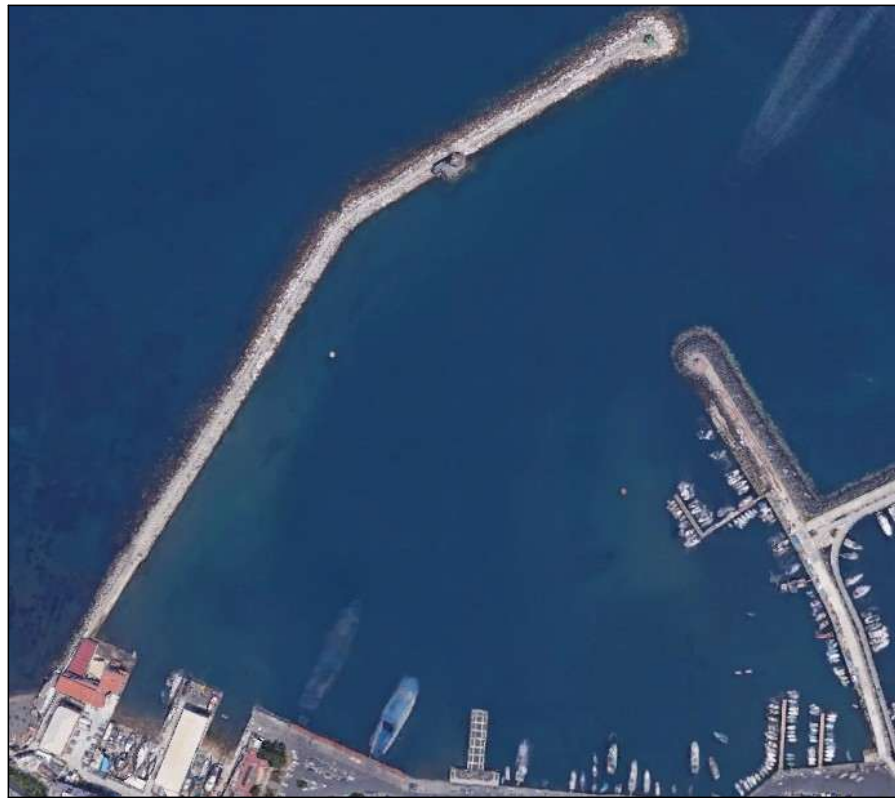

Giunta Regionale della Campania

Direzione Generale Mobilità

U.O.S. 211.03.01

Infrastrutture Portuali, Aeroportuali e Demanio Marittimo Portuale

PORTO DI MARINA GRANDE – PROCIDA

PLANIMETRIA

Impianto di videosorveglianza portuale

PORTO DI PROCIDA
Marina Grande

LEGENDA

DVR+ MONITOR DVR E MONITOR UBICATI PRESSO GLI UFFICI DELLA CAPITANERIA DI PORTO

 TELECAMERA DOME

 N°3 TELECAMERE BULLET

 N°4 PONTI RADIO